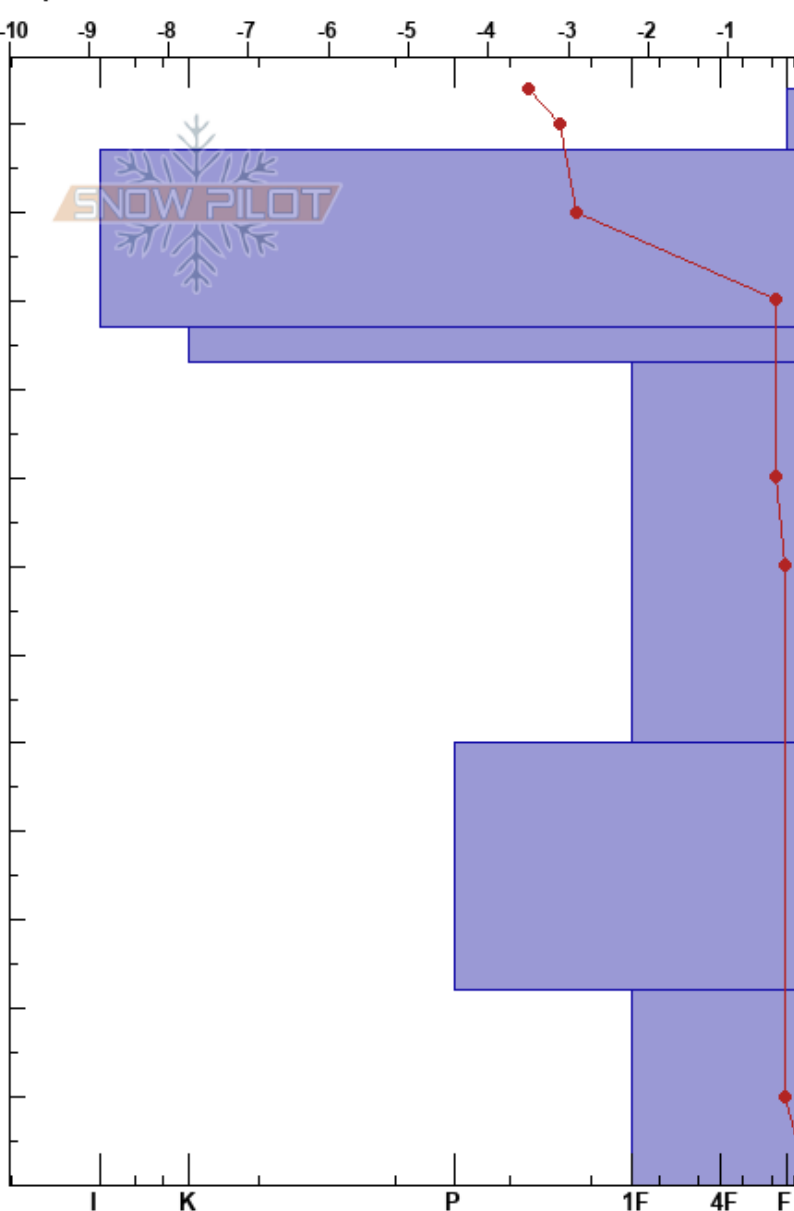

Picos de Europa
Spain

Elevación: 1865 m
Exposición: N
Específicas:

Aniceto Valle
05/01/2022 - 10:45
Coordinada: 30T 352467W 4779850N
Ángulo de inclinación: 30°
Carga del Viento:

Estabilidad:
Temp. del aire: -4.3°C
Cielo: OVC
Precipitación: S1
Viento: Calm

HS:124
PF:3
PS:7
Notas del capas:

Tipo	Cristal		ρ kg/m ³	Pruebas de estabilidad y notas de capa
	Tam	Humedad		
/ (●)	0.1(0.1)	D		
⊙ ⊙			300	
⊖ (⊖)	1.5(1.5)	M		
⊖	2	M	500	
⊖	2.5	M	540	
⊖	2.5	M	560	

Notas: