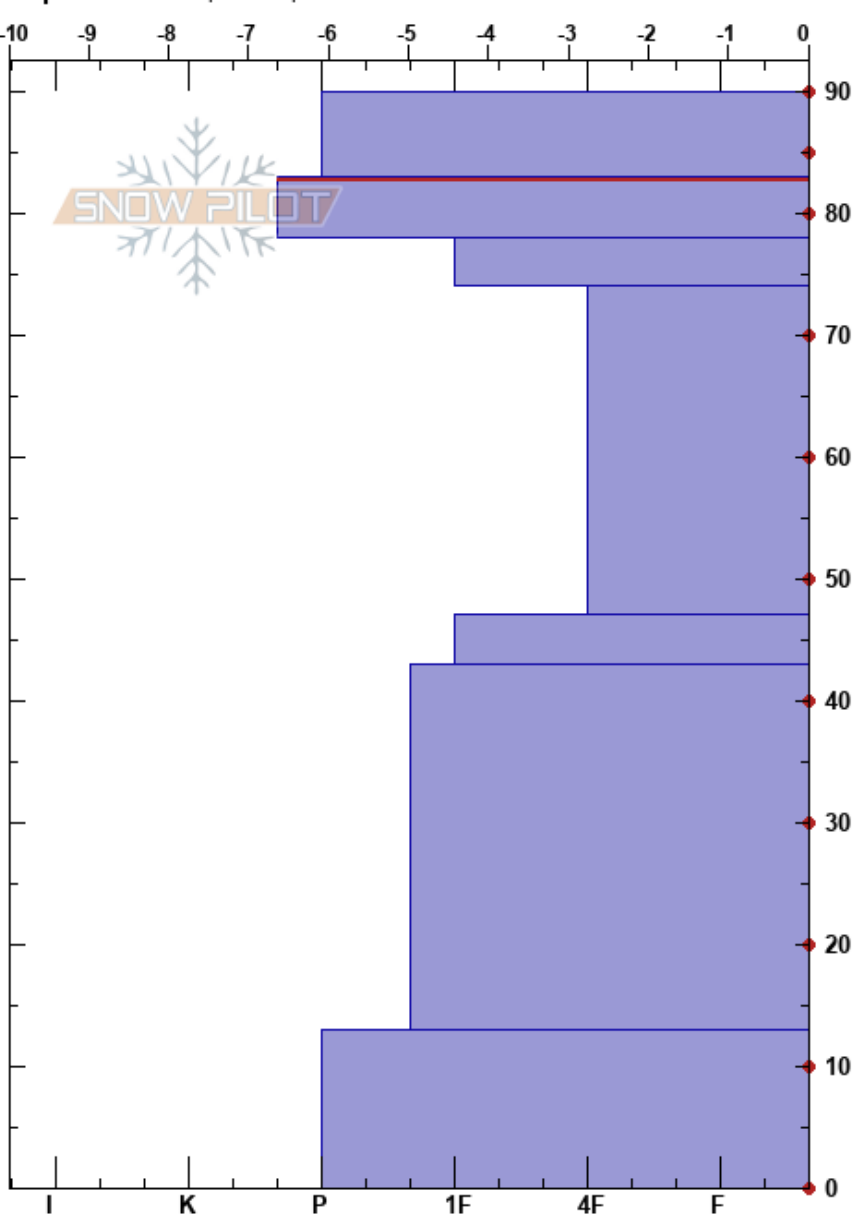

Marta Navarra  
 Picos de Europa  
 Spain

fernando calvo  
 30/12/2021 - 10:30  
 Coordinada: 30T 355171W 4782695N  
 Ángulo de inclinación: 25°  
 Carga del Viento:

Estabilidad: Muy Bien  
 Temp. del aire: 8.5°C  
 Cielo: CLR  
 Precipitación: NO  
 Viento: Calm

HS:90  
 PF:5  
 PS:2  
 83-78cm:Problematic layer

Elevación: 1808 m  
 Exposición: E

Específicas: Esquiamos pendiente

Tipo	Cristal		ρ kg/m³	Pruebas de estabilidad y notas de capa
	Tam	Humedad		
ϕ	2.5	W		
=				
ϕ	2.5	W		
•	2	M	540	
ϕ	2.5	M	540	
			540	
ϕ	1	M	550	
ϕ	0.5	W		