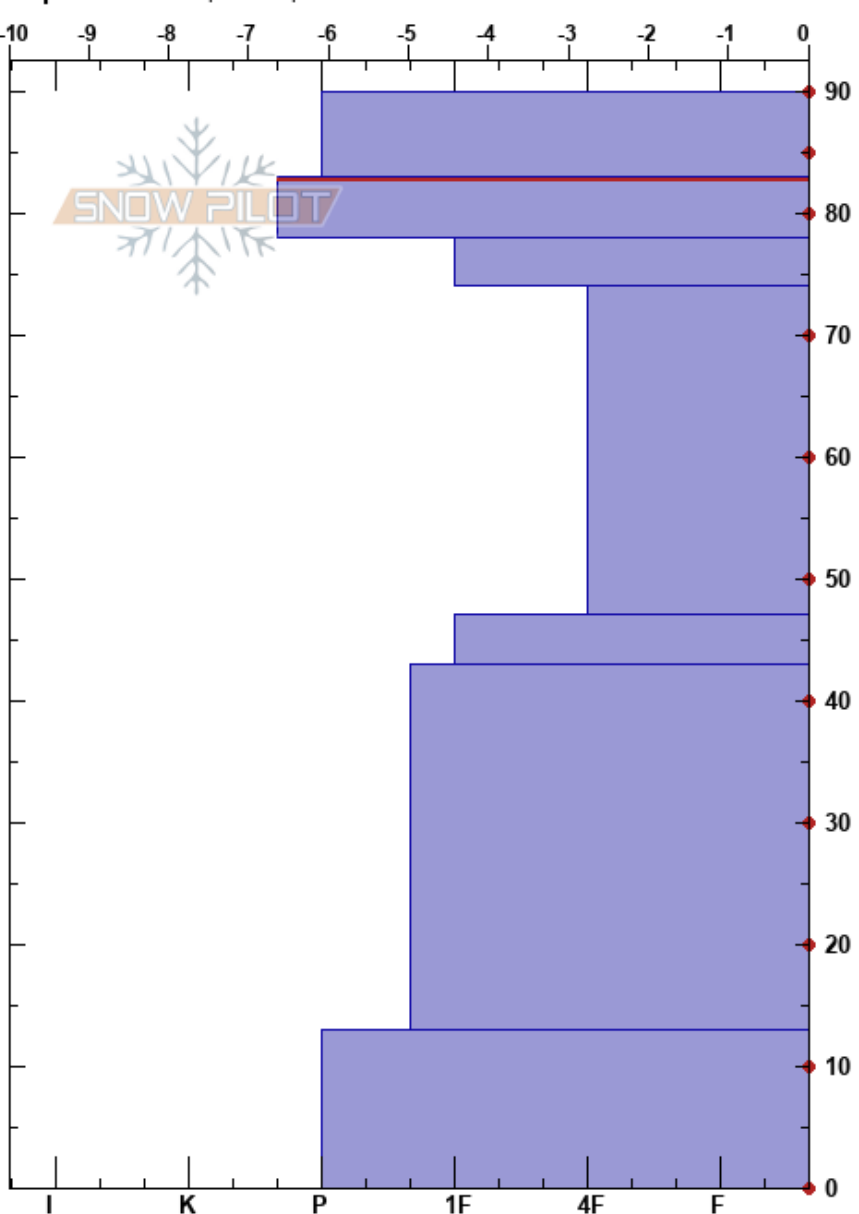

Marta Navarra
 Picos de Europa
 Spain

fernando calvo
 30/12/2021 - 10:30
 Coordinada: 30T 355171W 4782695N
 Ángulo de inclinación: 25°
 Carga del Viento:

Estabilidad: Muy Bien
 Temp. del aire: 8.5°C
 Cielo: CLR
 Precipitación: NO
 Viento: Calm

HS:90
 PF:5
 PS:2
 83-78cm:Problematic layer

Elevación: 1808 m
 Exposición: E

Específicas: Esquiamos pendiente

Tipo	Cristal		ρ kg/m³	Pruebas de estabilidad y notas de capa
	Tam	Humedad		
ϕ	2.5	W		
=				
ϕ	2.5	W		
•	2	M	540	
ϕ	2.5	M	540	
			540	
ϕ	1	M	550	
ϕ	0.5	W		