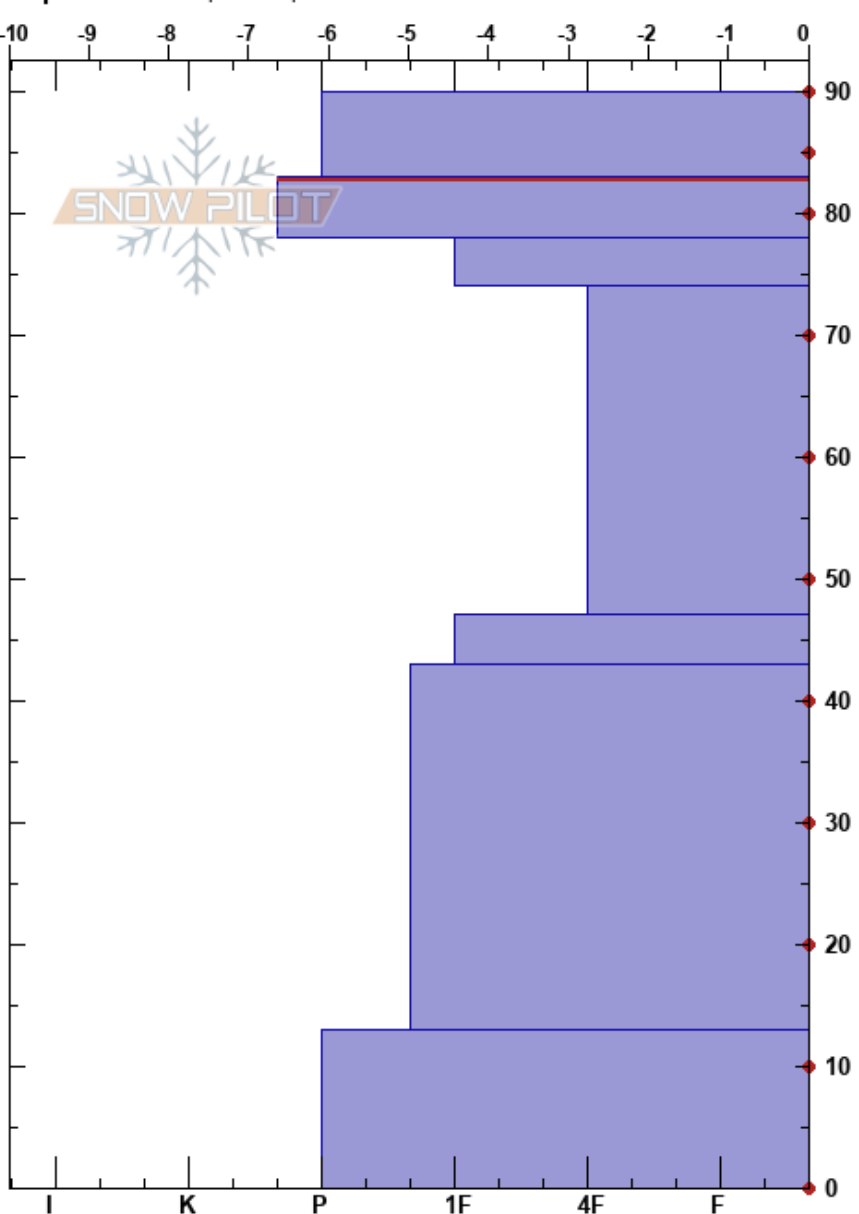

Marta Navarra  
 Picos de Europa  
 Spain

fernando calvo  
 30/12/2021 - 10:30  
**Coordinada:** 30T 355171W 4782695N  
**Ángulo de inclinación:** 25°  
**Carga del Viento:**

**Estabilidad:** Muy Bien  
**Temp. del aire:** 8.5°C  
**Cielo:** CLR  
**Precipitación:** NO  
**Viento:** Calm

**HS:**90  
**PF:**5 83-78cm:Problematic layer  
**PS:**2

**Elevación:** 1808 m  
**Exposición:** E  
**Específicas:** Esquiamos pendiente

Altitud (m)	Cristal		$\rho$ kg/m <sup>3</sup>	Pruebas de estabilidad y notas de capa
	Tipo	Tam		
90	ϕ	2.5	W	
80	=			
80	ϕ	2.5	W	
60	•	2	M	540
50				
40	ϕ	2.5	M	540
30	ϕ	1	M	550
10	ϕ	0.5	W	
0				CTN