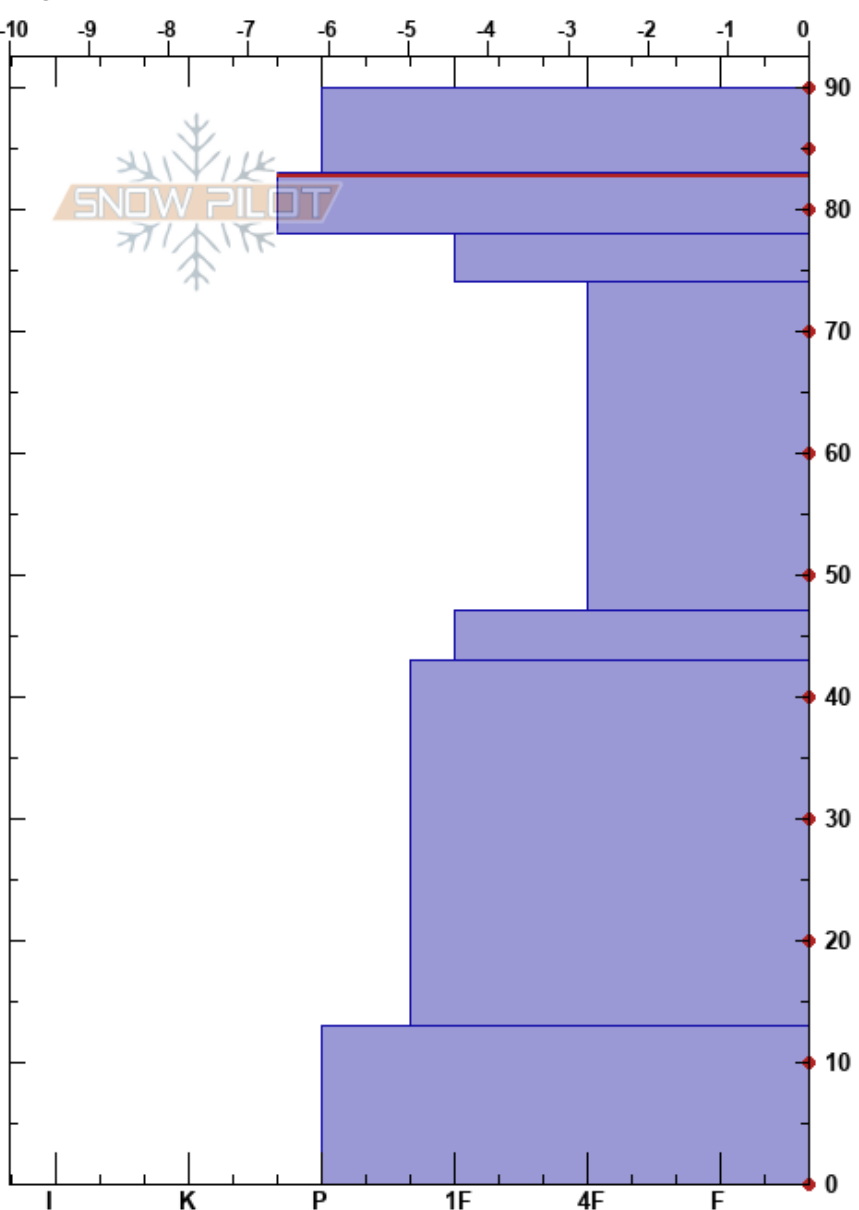

Marta Navarra  
 Picos de Europa  
 Spain

fernando calvo  
 30/12/2021 - 10:30  
**Coordinada:** 30T 355171W 4782695N  
**Ángulo de inclinación:** 25°  
**Carga del Viento:**

**Estabilidad:** Muy Bien  
**Temp. del aire:** 8.5°C  
**Cielo:** CLR  
**Precipitación:** NO  
**Viento:** Calm

**HS:**90  
**PF:**5 83-78cm:Problematic layer  
**PS:**2

**Elevación:** 1808 m  
**Exposición:** E

**Específicas:** Esquiamos pendiente

Tipo	Cristal		$\rho$ kg/m <sup>3</sup>	Pruebas de estabilidad y notas de capa
	Tam	Humedad		
$\varnothing$	2.5	W		
=				
$\varnothing$	2.5	W		
•	2	M	540	
$\varnothing$	2.5	M	540	
$\varnothing$	1	M	550	
$\varnothing$	0.5	W		