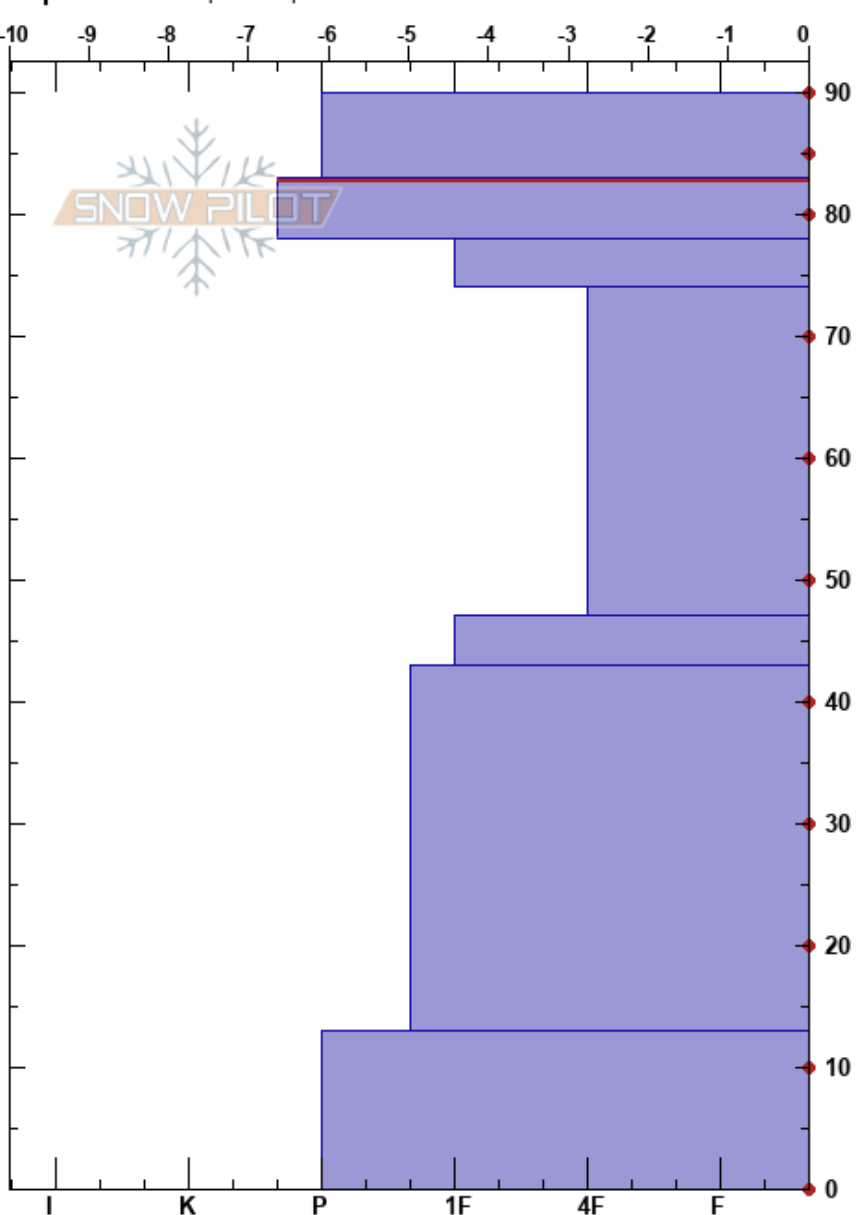

Marta Navarra
 Picos de Europa
 Spain

fernando calvo
 30/12/2021 - 10:30
Coordinada: 30T 355171W 4782695N
Ángulo de inclinación: 25°
Carga del Viento:

Estabilidad: Muy Bien
Temp. del aire: 8.5°C
Cielo: CLR
Precipitación: NO
Viento: Calm

HS:90
PF:5 83-78cm:Problematic layer
PS:2

Elevación: 1808 m
Exposición: E

Específicas: Esquiamos pendiente

Tipo	Cristal		ρ kg/m ³	Pruebas de estabilidad y notas de capa
	Tam	Humedad		
\varnothing	2.5	W		
=				
\varnothing	2.5	W		
\bullet	2	M	540	
\varnothing	2.5	M	540	
\varnothing	1	M	550	
\varnothing	0.5	W		