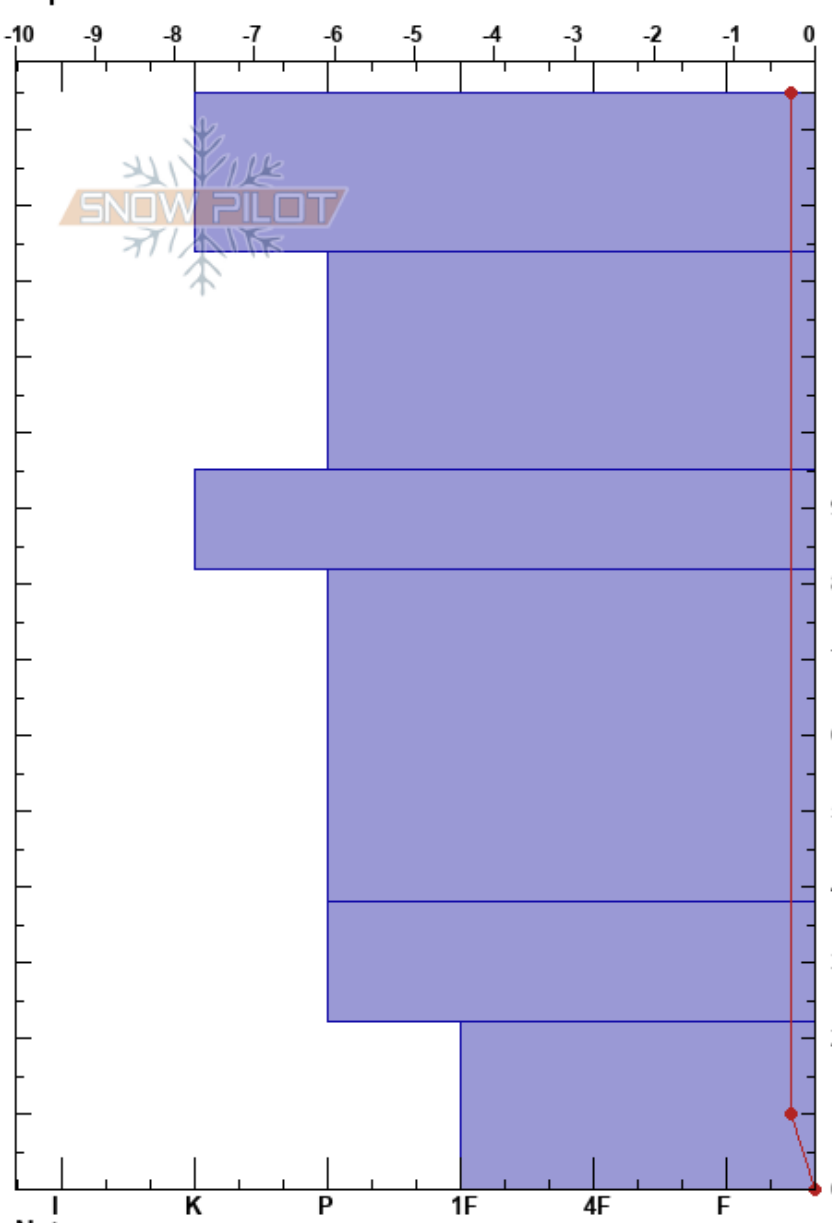

Canal de San Luis
 Picos de Europa
 Spain
 Elevación: 1887 m
 Exposición: N
 Específicas:

Mara Garvia
 30/12/2021 - 11:13
 Coordinada: 43.15915N, -4.81775W
 Ángulo de inclinación: 28°
 Carga del Viento:

Estabilidad:
 Temp. del aire: 12.4°C
 Cielo: CLR
 Precipitación: NO
 Viento: SW Brisa leve

HS:145
 PF:0
 PS:0
 Notas del capas:

Cristal	ρ		Pruebas de estabilidad y notas de capa
	Tipo	Tam	
⊙			
⊙			← CT15, Q2 @124cm
⊙	2	D	
			520
⊙			
⊙ (■)	3	D	
			590
⊙	1.5	D	
			440
⊙	1	M	
			480
			← STN