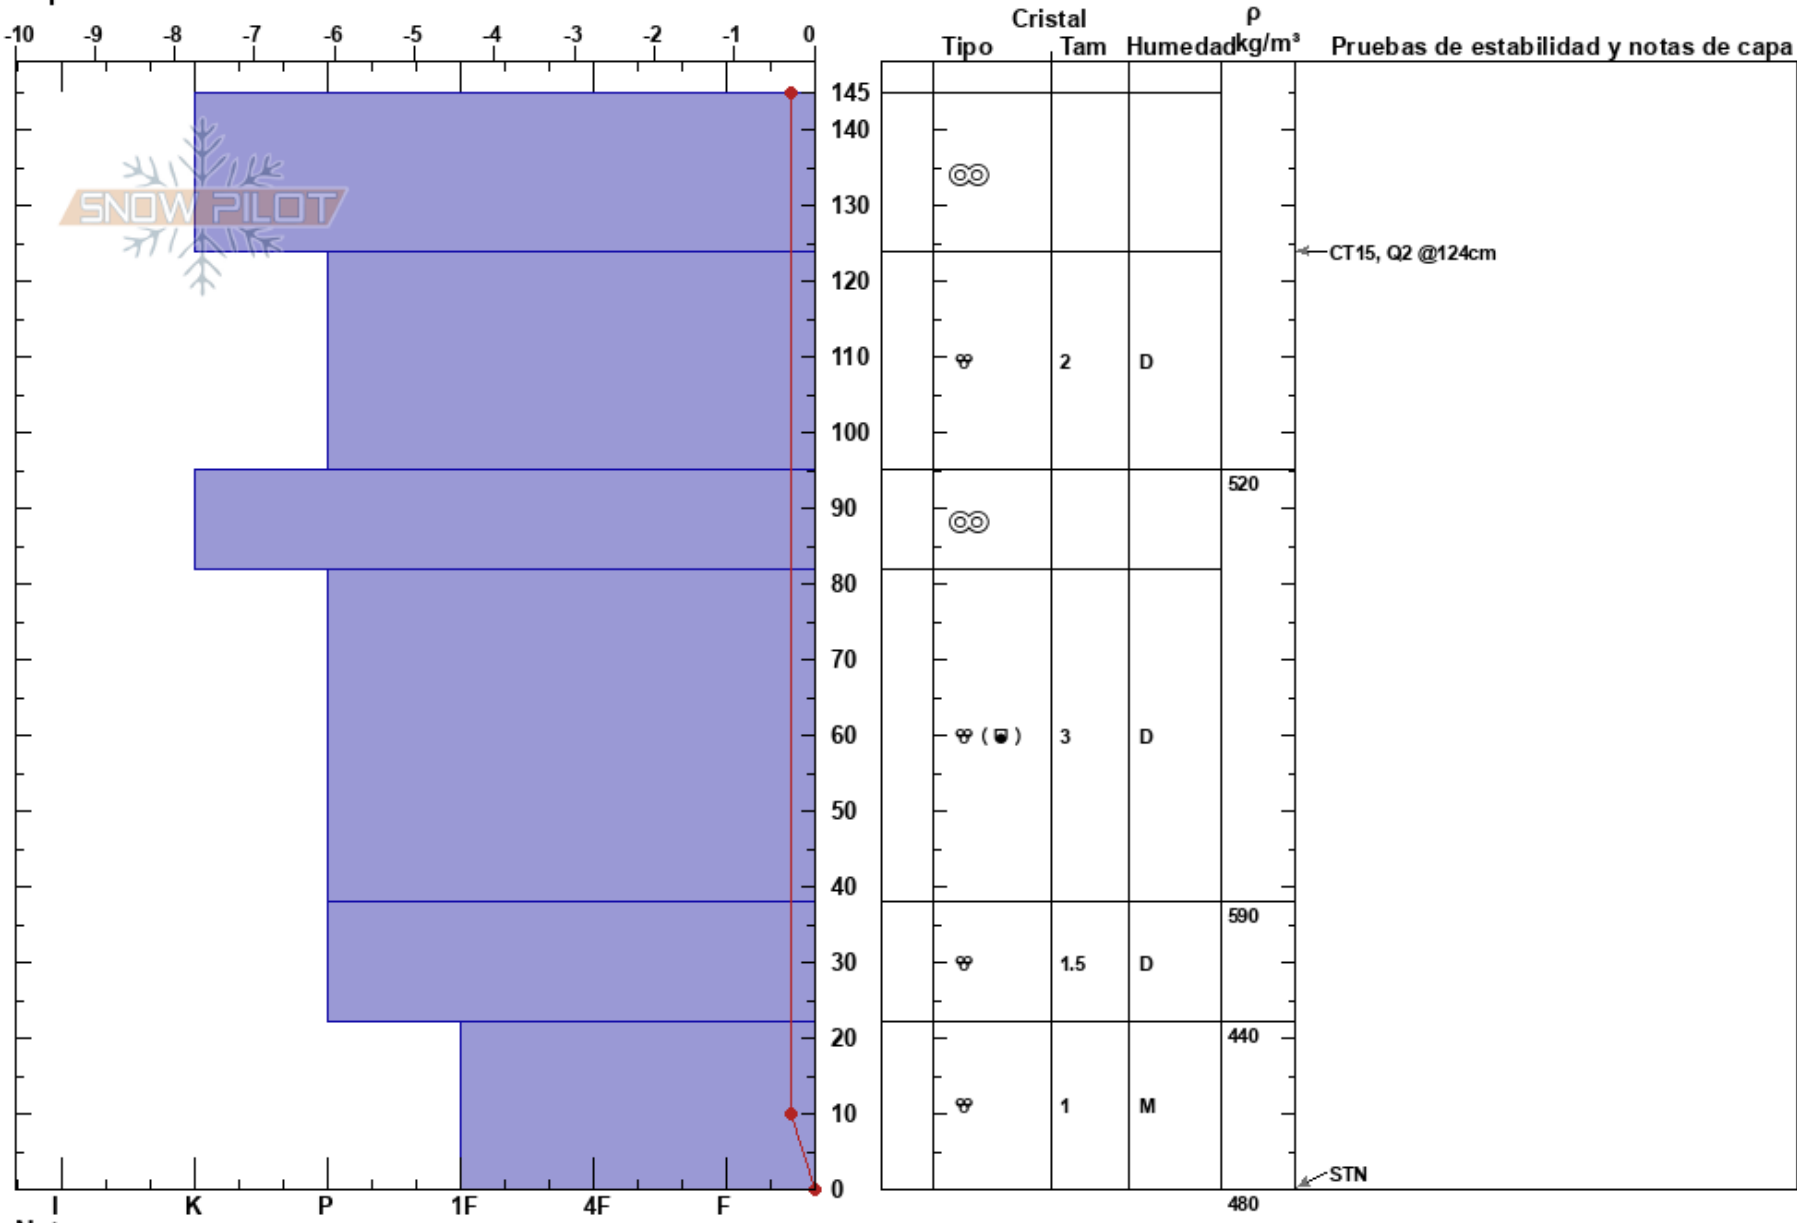

Canal de San Luis
 Picos de Europa
 Spain
 Elevación: 1887 m
 Exposición: N
 Específicas:

Mara Garvia
 30/12/2021 - 11:13
 Coordinada: 43.15915N, -4.81775W
 Ángulo de inclinación: 28°
 Carga del Viento:

Estabilidad:
 Temp. del aire: 12.4°C
 Cielo: CLR
 Precipitación: NO
 Viento: SW Brisa leve

HS:145
 PF:0
 PS:0
 Notas del capas:

Notas: