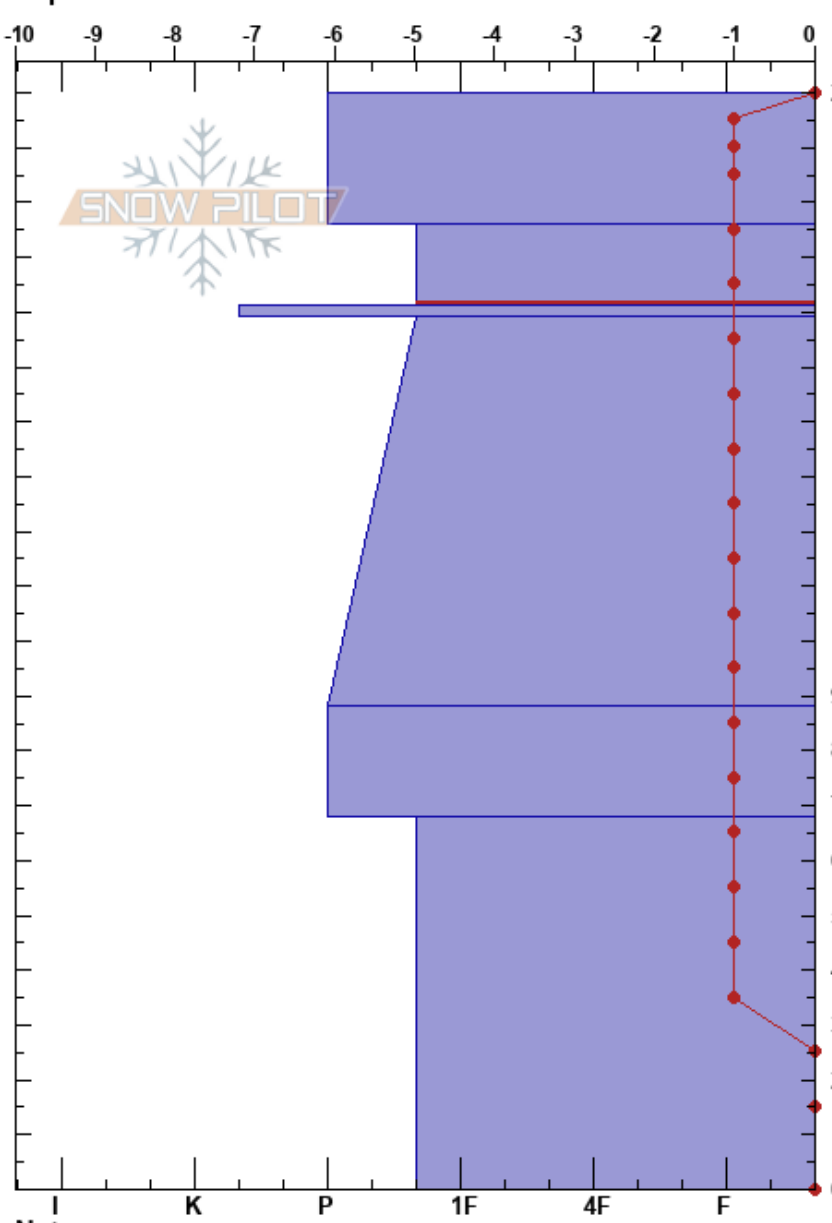

cuetu tejau
 Picos de Europa
 Spain
 Elevación: 2120 m
 Exposición: SE
 Específicas:

fernando calvo
 29/12/2021 - 13:00
 Coordinada: 30T 359066W 4785416N
 Ángulo de inclinación: 25°
 Carga del Viento: no

Estabilidad: Muy Bien HS:200
 Temp. del aire: 6.5°C PF:1 176-161cm:Problematic layer
 Cielo: FEW PS:0
 Precipitación: NO
 Viento: SW Brisa leve

Tipo	Cristal		ρ kg/m³	Pruebas de estabilidad y notas de capa
	Tam	Humedad		
ϕ	2.5	M-W	510	
			510	
ϕ	1	M	520	
			520	
=			440	
ϕ	1	M	440	
.	0.5	M	460	
			460	
.	0.3	M	480	
			480	