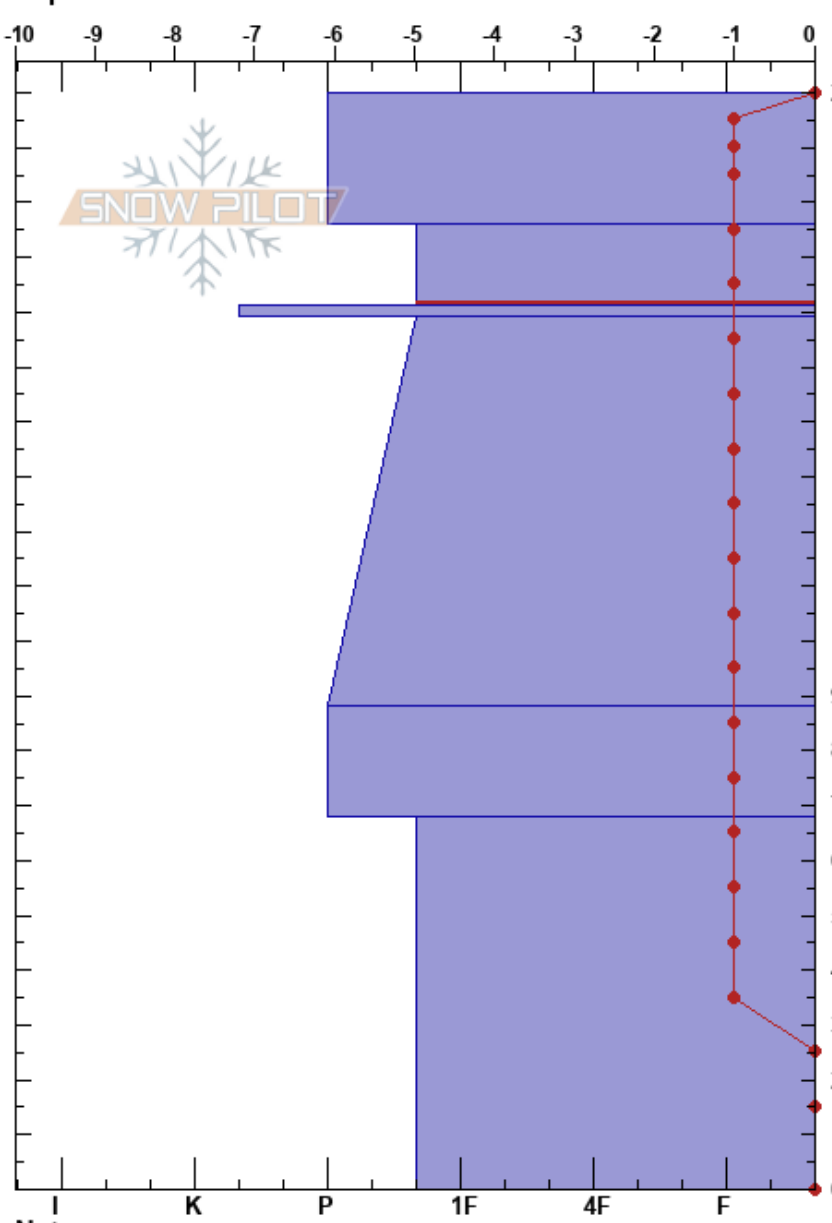

cuetu tejau
 Picos de Europa
 Spain
 Elevación: 2120 m
 Exposición: SE
 Específicas:

fernando calvo
 29/12/2021 - 13:00
 Coordinada: 30T 359066W 4785416N
 Ángulo de inclinación: 25°
 Carga del Viento: no

Estabilidad: Muy Bien HS:200
 Temp. del aire: 6.5°C PF:1 176-161cm:Problematic layer
 Cielo: FEW PS:0
 Precipitación: NO
 Viento: SW Brisa leve

Notas del capas:

Tipo	Cristal		ρ kg/m³	Pruebas de estabilidad y notas de capa
	Tam	Humedad		
ϕ	2.5	M-W	510	
			510	
ϕ	1	M	520	
			520	
=			440	
ϕ	1	M	440	
.	0.5	M	460	
			460	
.	0.3	M	480	
			480	