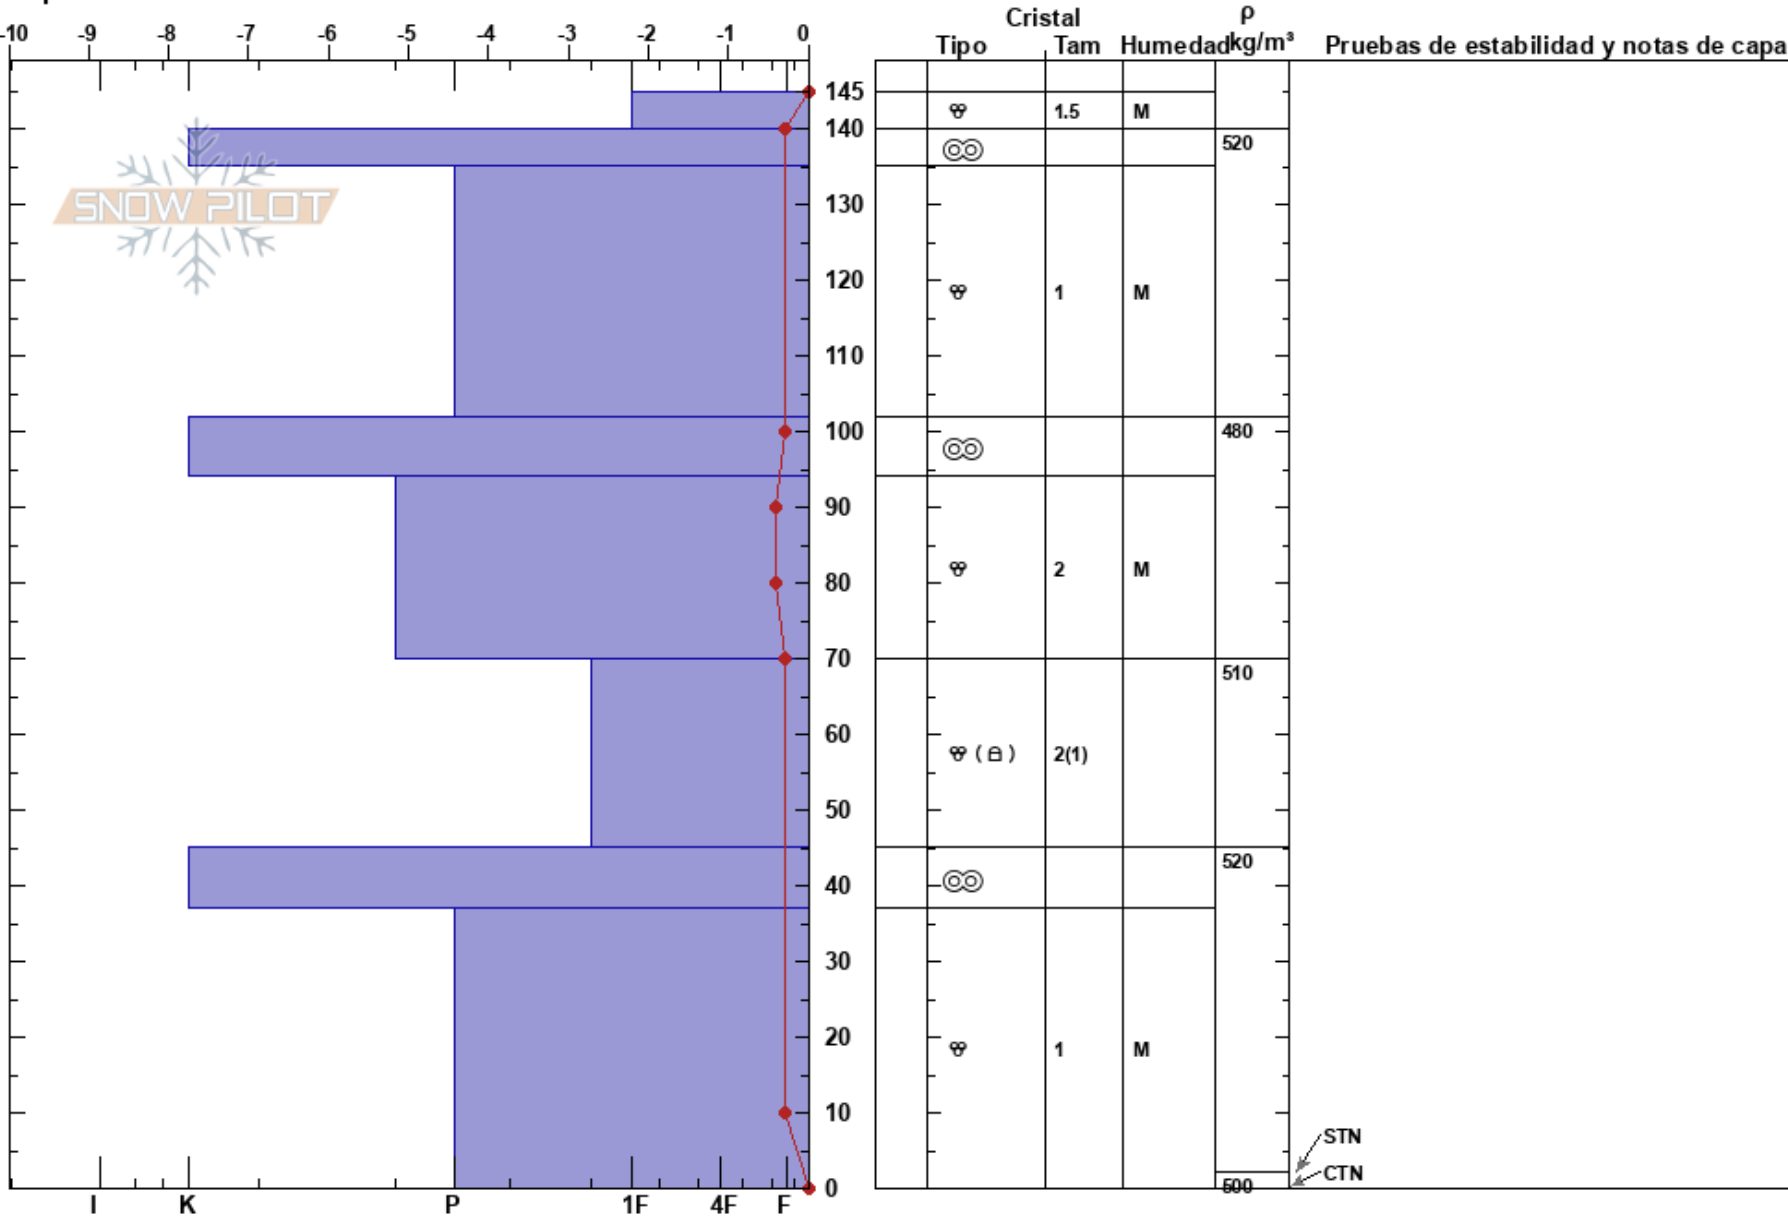

Picos de Europa
Spain

Aniceto Valle
23/12/2021 - 10:35
Coordinada: 30T 352490W 4780035N
Ángulo de inclinación: 30°
Carga del Viento:

Estabilidad:
Temp. del aire: 4.2°C
Cielo: OVC
Precipitación: RV
Viento: S Moderada

HS:145
PF:5
PS:2
Notas del capas:

Elevación: 1838 m
Exposición: N
Específicas:

Notas: