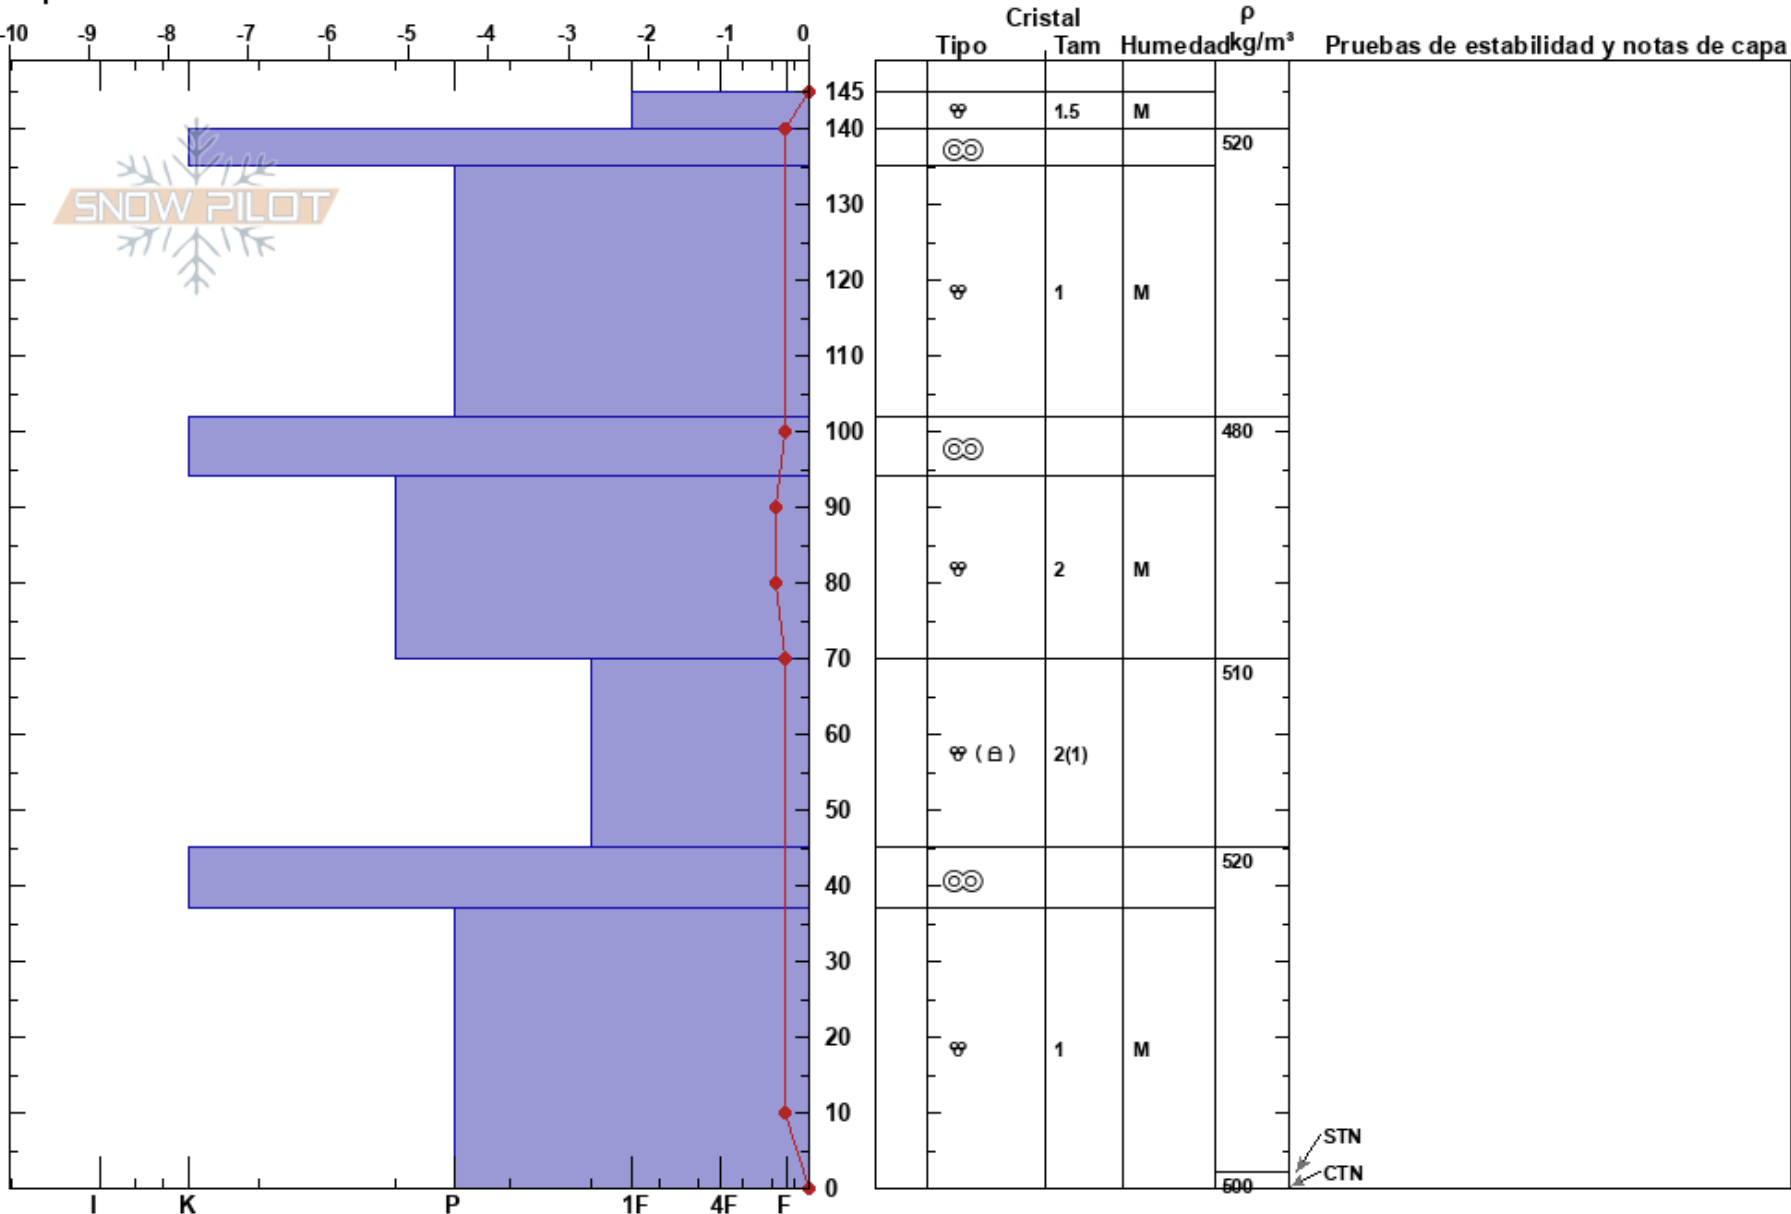

Picos de Europa
Spain

Aniceto Valle
23/12/2021 - 10:35
Coordinada: 30T 352490W 4780035N
Ángulo de inclinación: 30°
Carga del Viento:

Estabilidad:
Temp. del aire: 4.2°C
Cielo: OVC
Precipitación: RV
Viento: S Moderada

HS:145
PF:5
PS:2
Notas del capas:

Elevación: 1838 m
Exposición: N

Específicas:

Notas:

STN
CTN