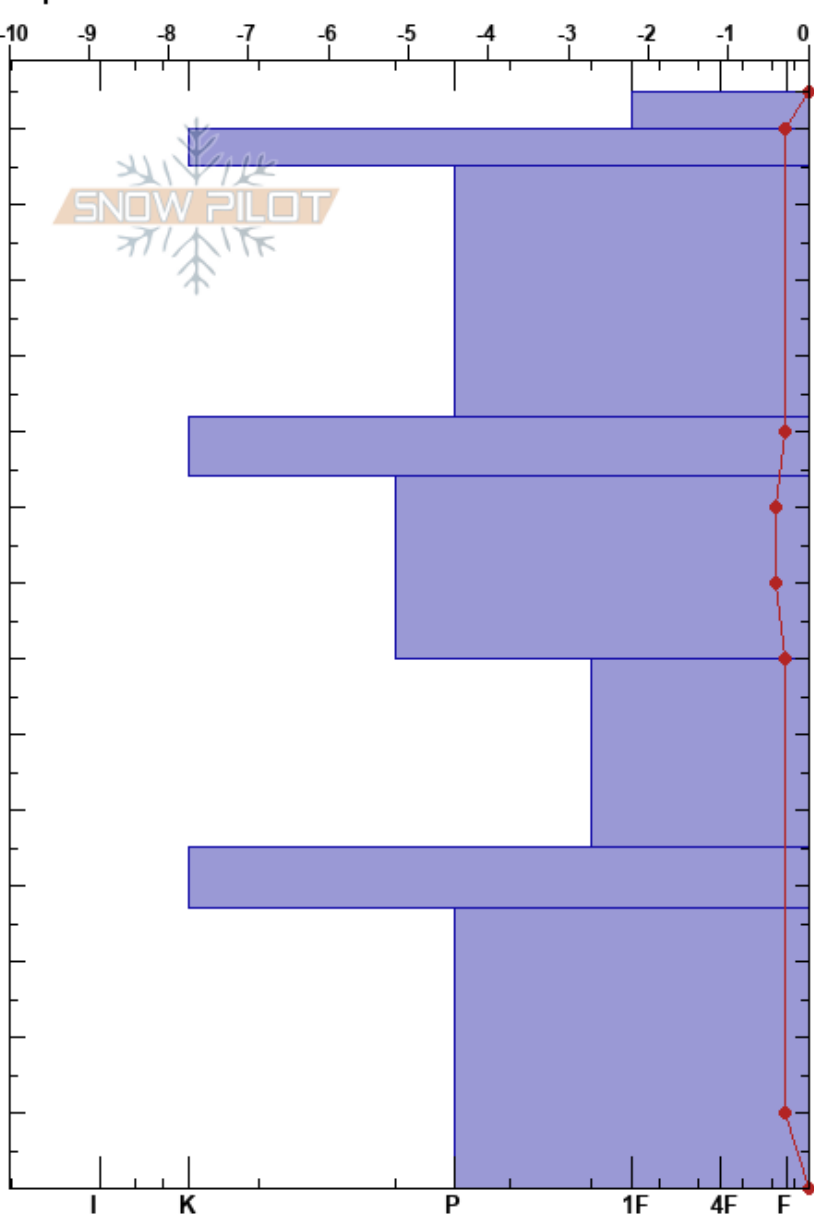

Picos de Europa
Spain

Aniceto Valle
23/12/2021 - 10:35
Coordinada: 30T 352490W 4780035N
Ángulo de inclinación: 30°
Carga del Viento:

Estabilidad:
Temp. del aire: 4.2°C
Cielo: OVC
Precipitación: RV
Viento: S Moderada

HS:145
PF:5
PS:2
Notas del capas:

Elevación: 1838 m
Exposición: N
Específicas:

Tipo	Cristal		ρ kg/m³	Pruebas de estabilidad y notas de capa
	Tam	Humedad		
ϕ	1.5	M		
⊙⊙			520	
ϕ	1	M		
⊙⊙			480	
ϕ	2	M		
ϕ (B)	2(1)		510	
⊙⊙			520	
ϕ	1	M		