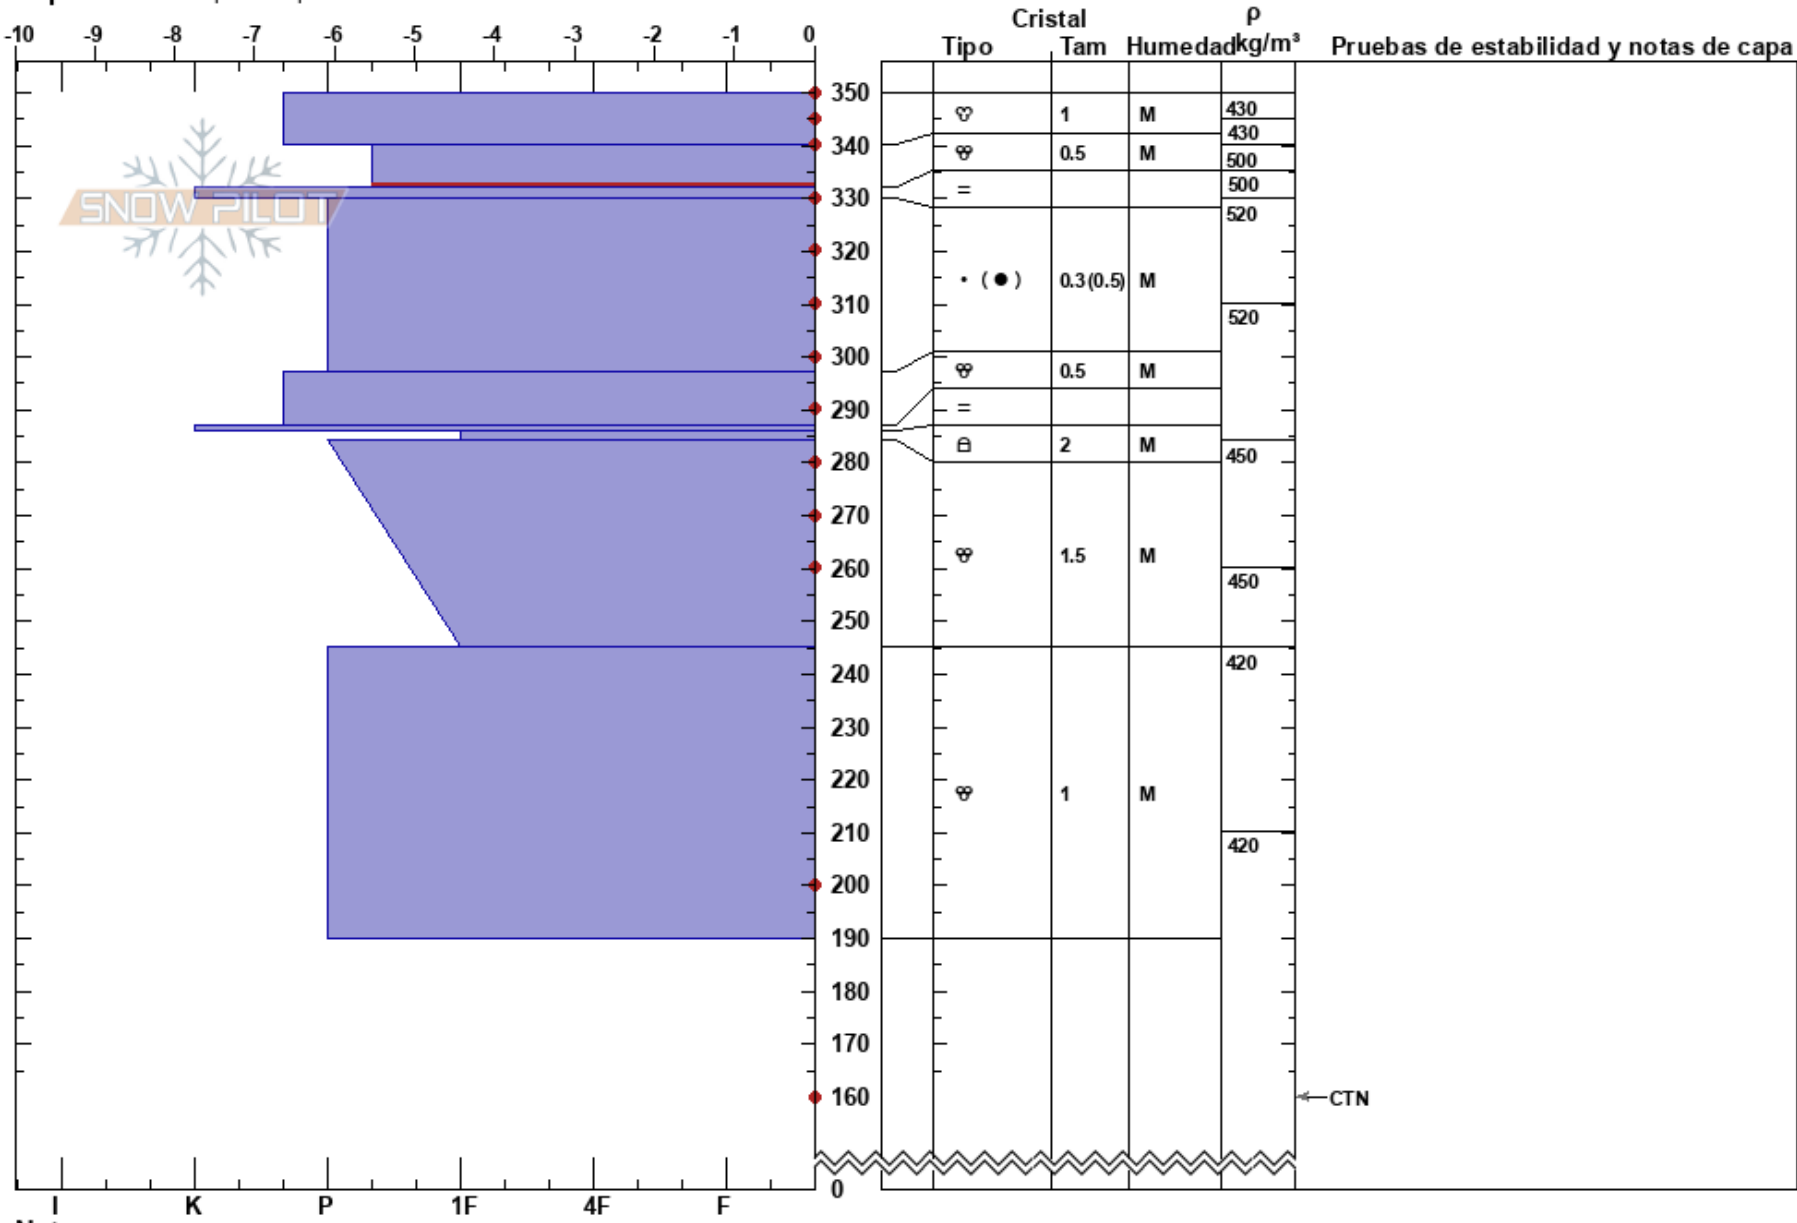

Cruce Canalona arriba fernando calvo
 Picos de Europa 23/12/2021 - 12:30
 Spain
 Elevación: 2264 m
 Exposición: E
 Específicas: Esquiamos pendiente

Estabilidad: Muy Bien HS:350 Notas del capas:
 Temp. del aire: 3.5°C PF:2 340-332cm:Problematic layer
 Cielo: OVC PS: 1
 Precipitación: RS
 Viento: SW Moderada

Notas: