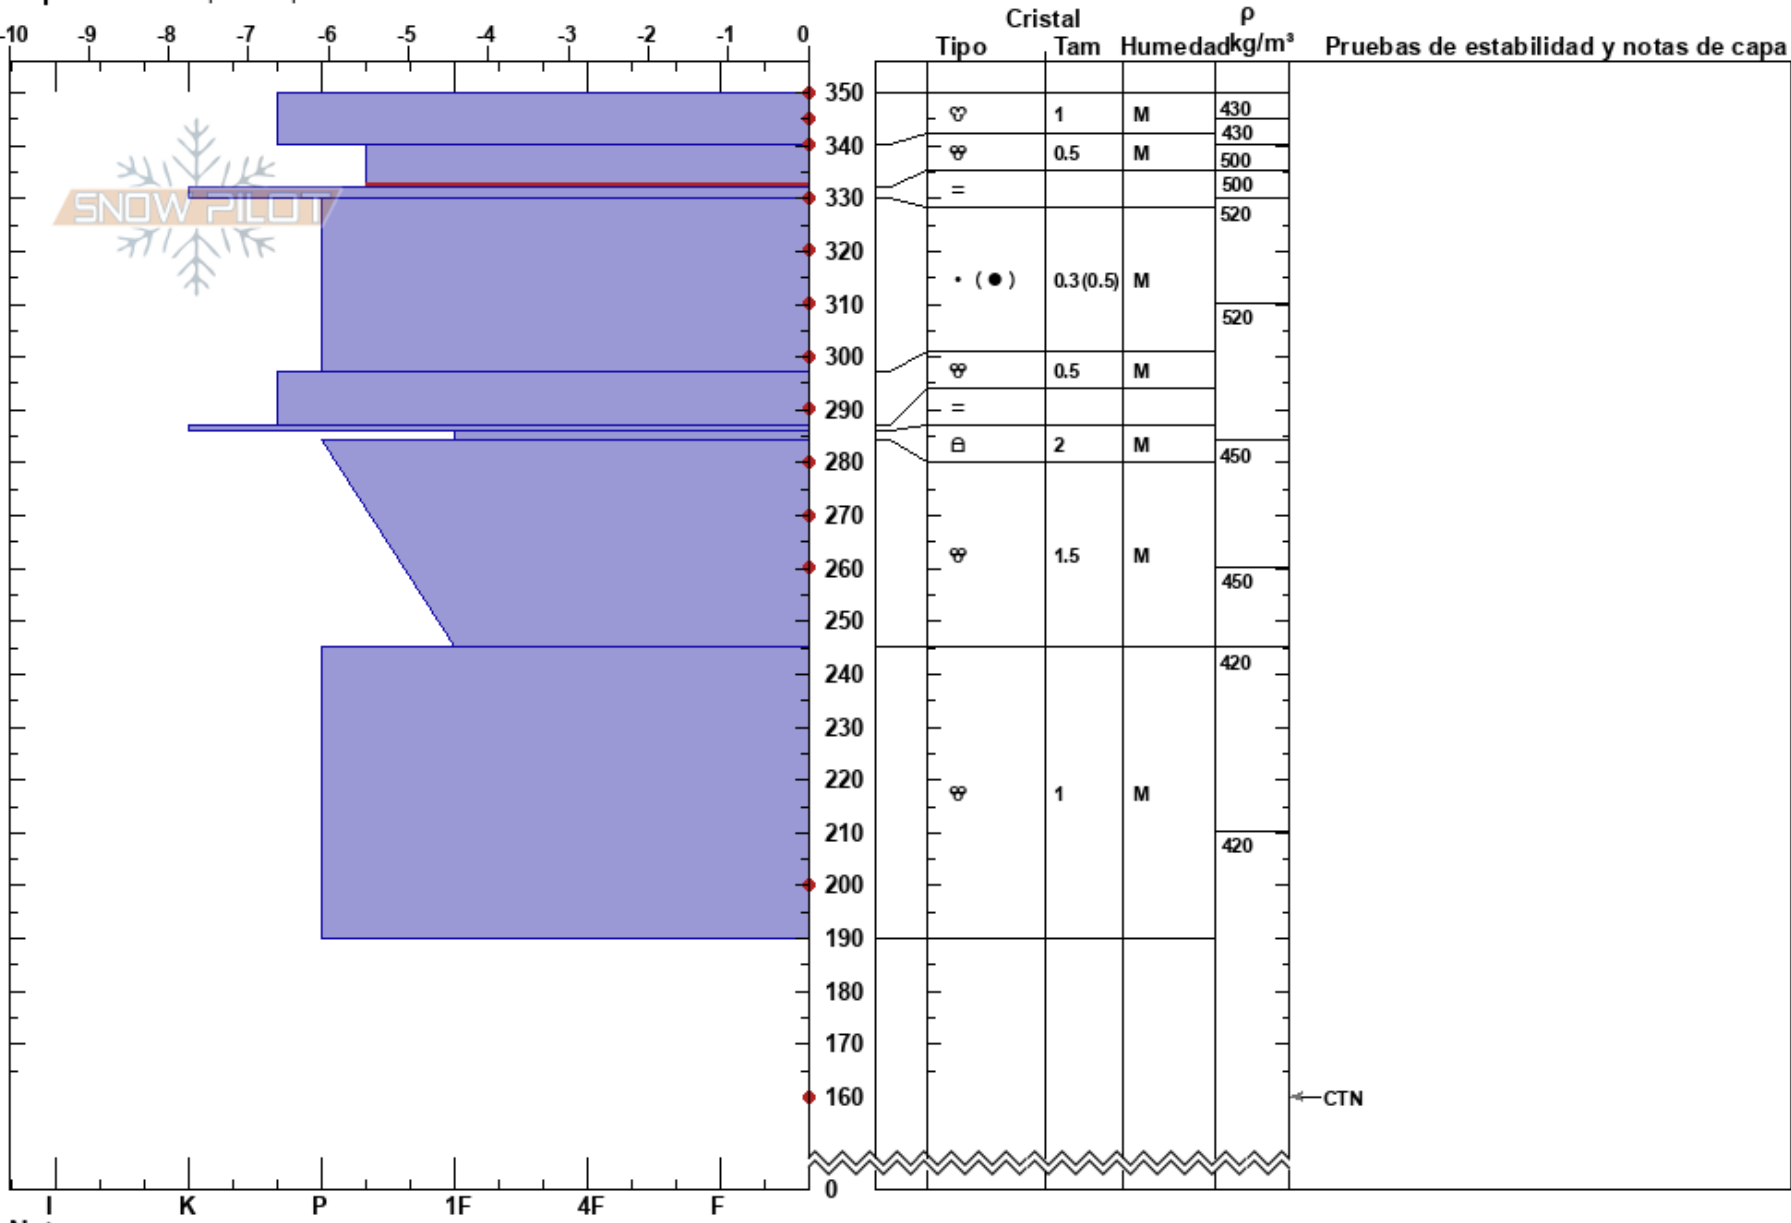

Cruce Canalone arriba fernando calvo
 Picos de Europa 23/12/2021 - 12:30
 Spain
 Elevación: 2264 m
 Exposición: E
 Específicas: Esquiamos pendiente

Estabilidad: Muy Bien HS:350 Notas del capas:
 Temp. del aire: 3.5°C PF:2 340-332cm:Problematic layer
 Cielo: OVC PS: 1
 Precipitación: RS
 Viento: SW Moderada