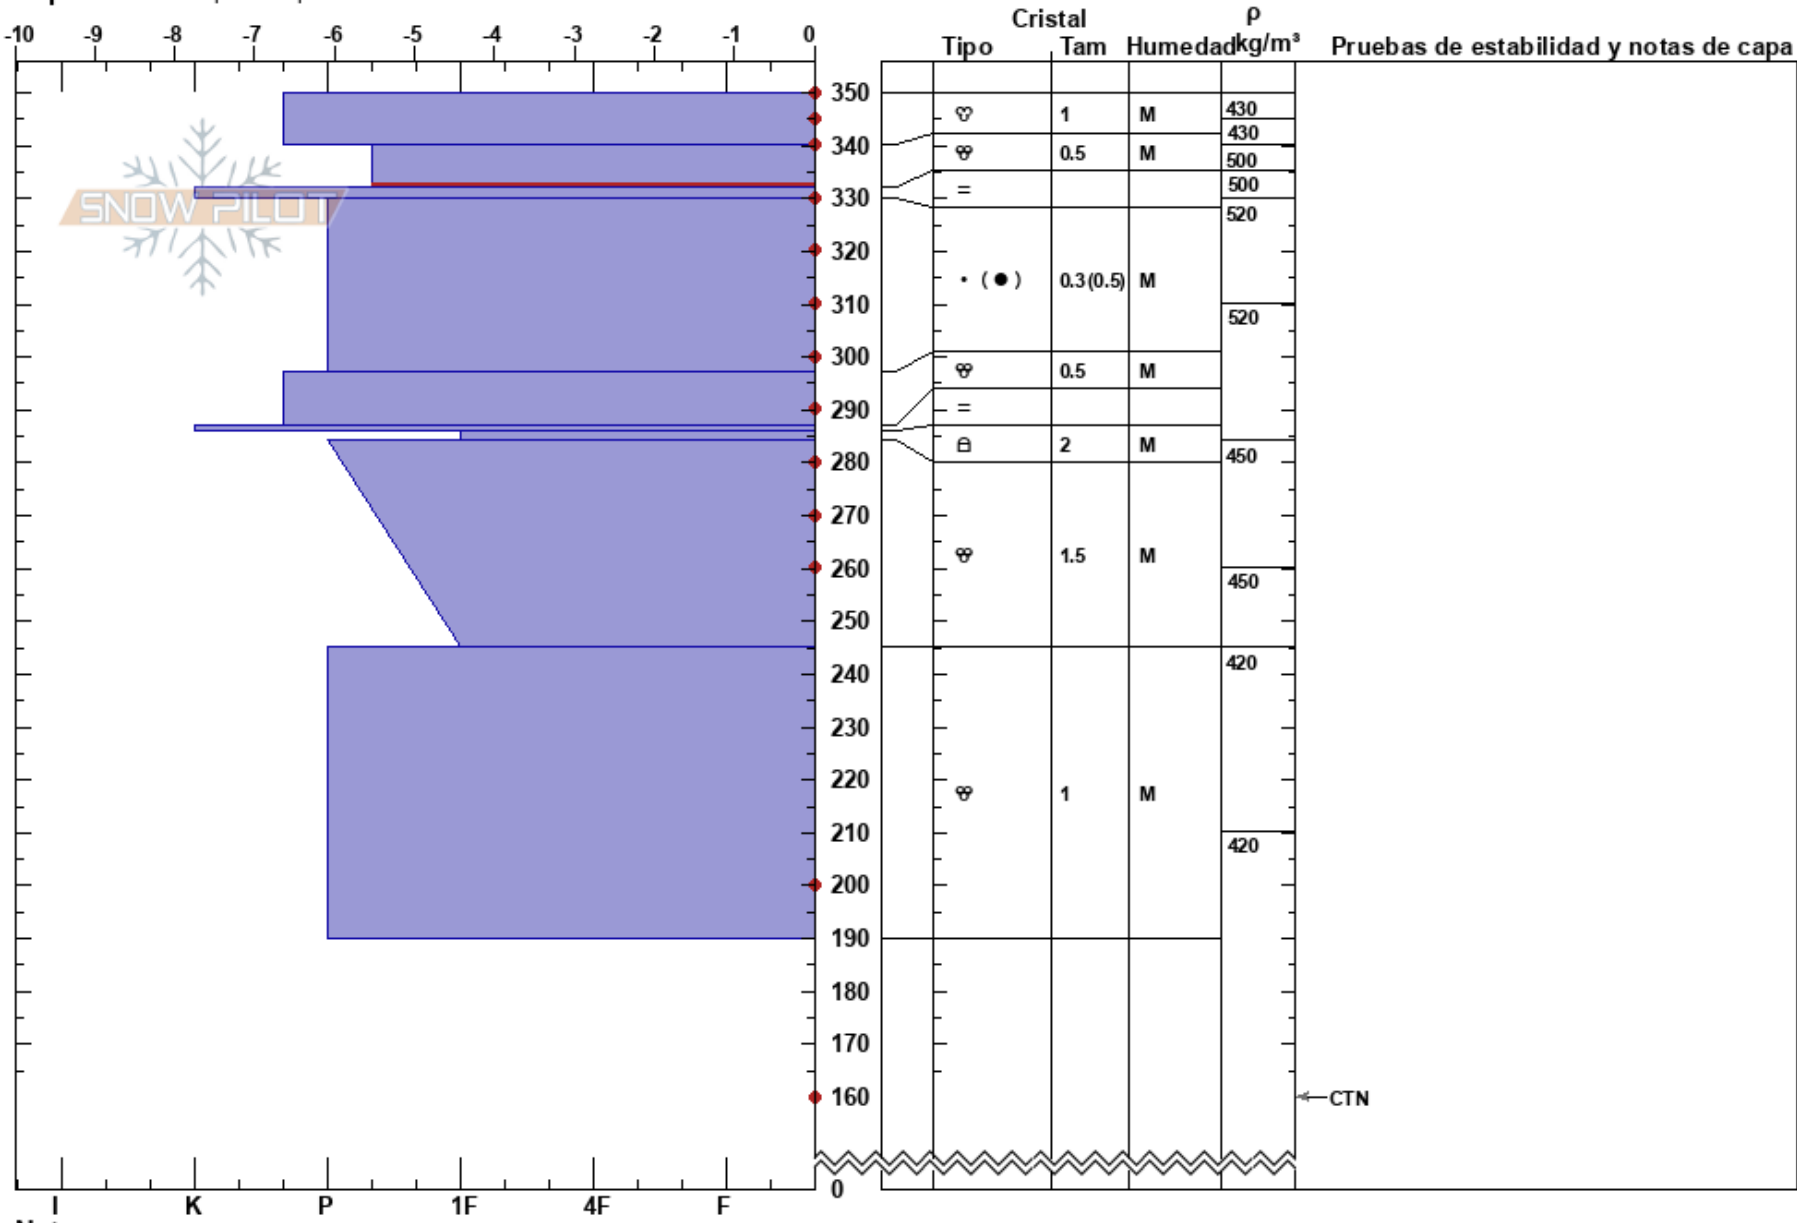

Cruce Canalona arriba  
 Picos de Europa  
 Spain  
 Elevación: 2264 m  
 Exposición: E  
 Específicas: Esquiamos pendiente

fernando calvo  
 23/12/2021 - 12:30  
 Coordinada: 30T 351728W 4782135N  
 Ángulo de inclinación: 20°  
 Carga del Viento: no

Estabilidad: Muy Bien HS:350  
 Temp. del aire: 3.5°C PF:2 340-332cm:Problematic layer  
 Cielo: OVC PS: 1  
 Precipitación: RS  
 Viento: SW Moderada

Notas: