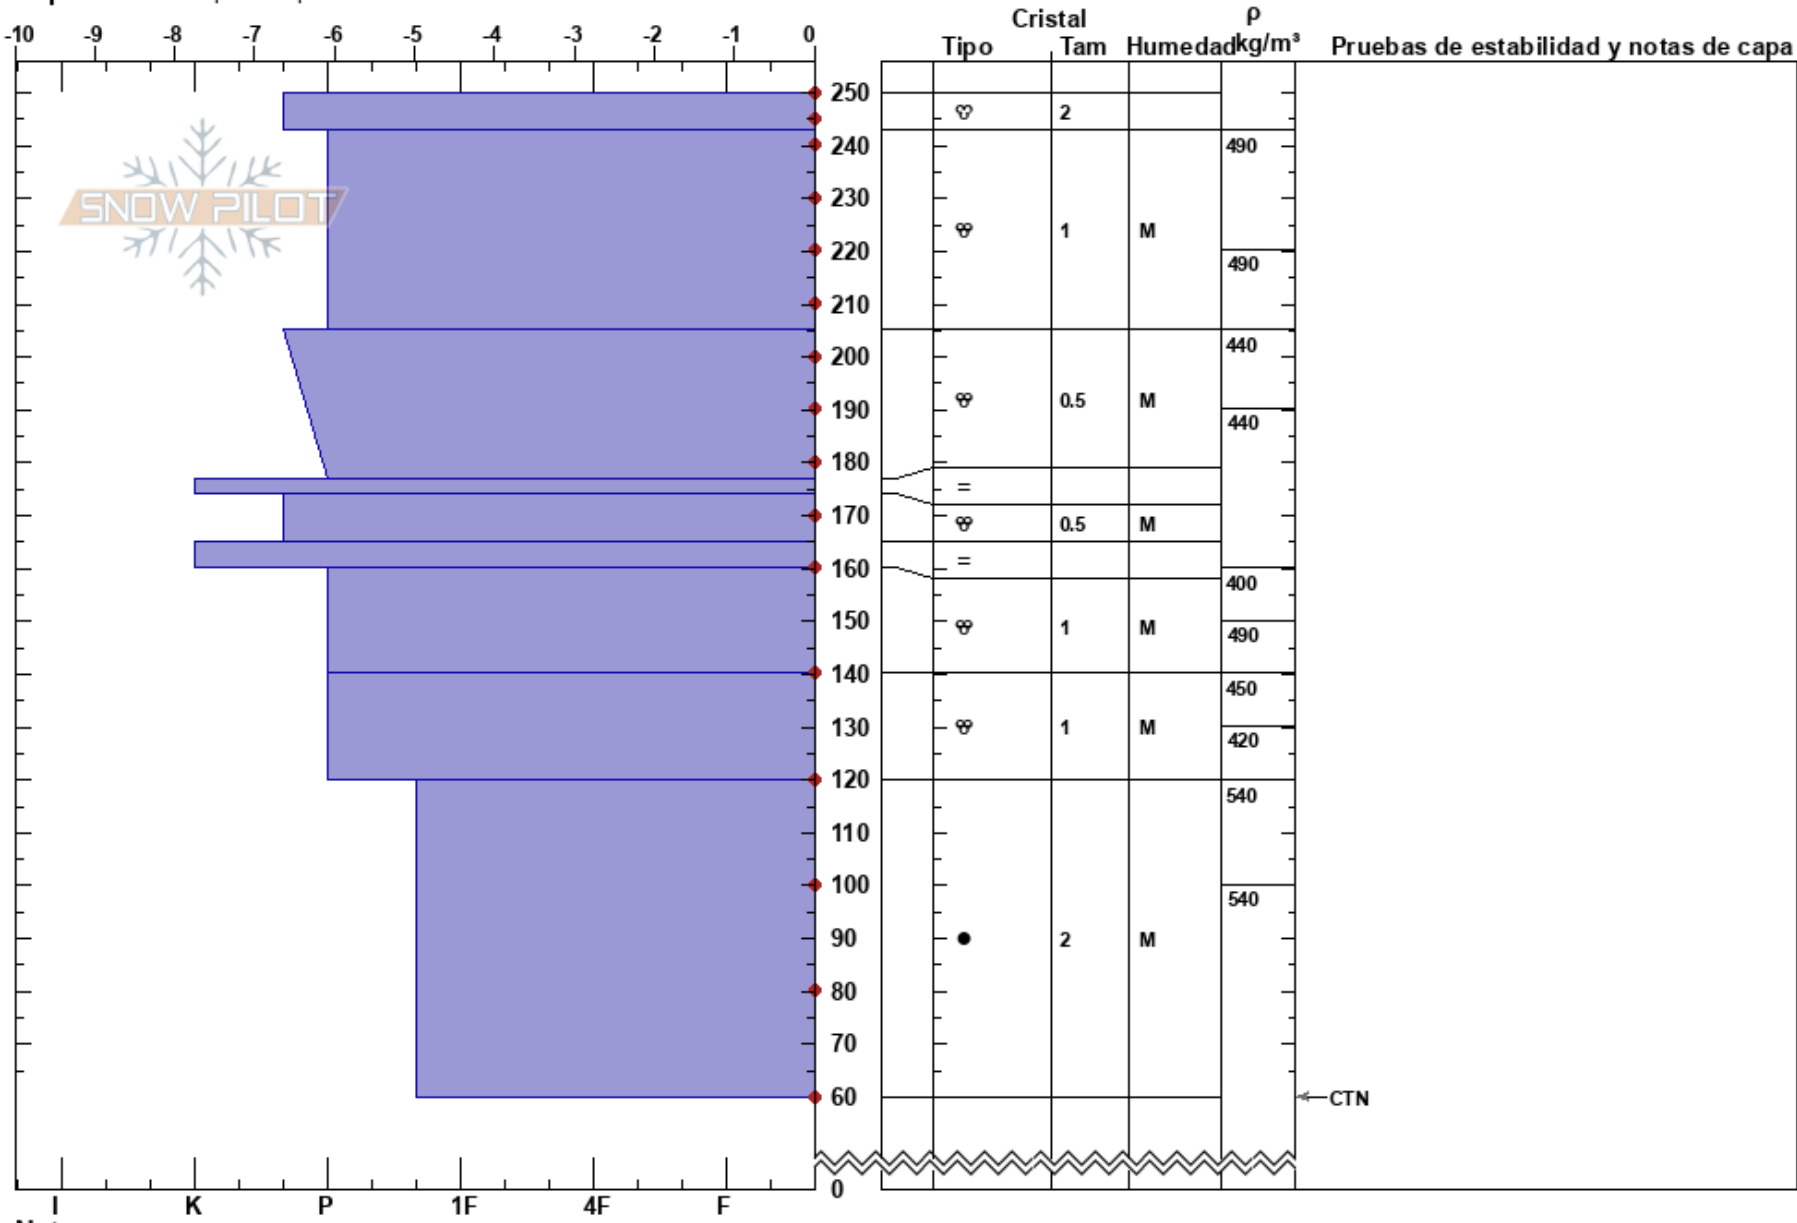

Trasmacondiu derecho  
 Picos de Europa  
 Spain  
 Elevación: 1869 m  
 Exposición: SE  
 Específicas: Esquiamos pendiente

fernando calvo  
 22/12/2021 - 09:30  
 Coordinada: 30T 361229W 4785703N  
 Ángulo de inclinación: 25°  
 Carga del Viento: no

Estabilidad:  
 Temp. del aire: 4°C  
 Cielo: SCT  
 Precipitación: NO  
 Viento: SW Brisa leve

HS:250  
 PF:0  
 PS:0  
 120-60cm:Problematic layer

Notas: