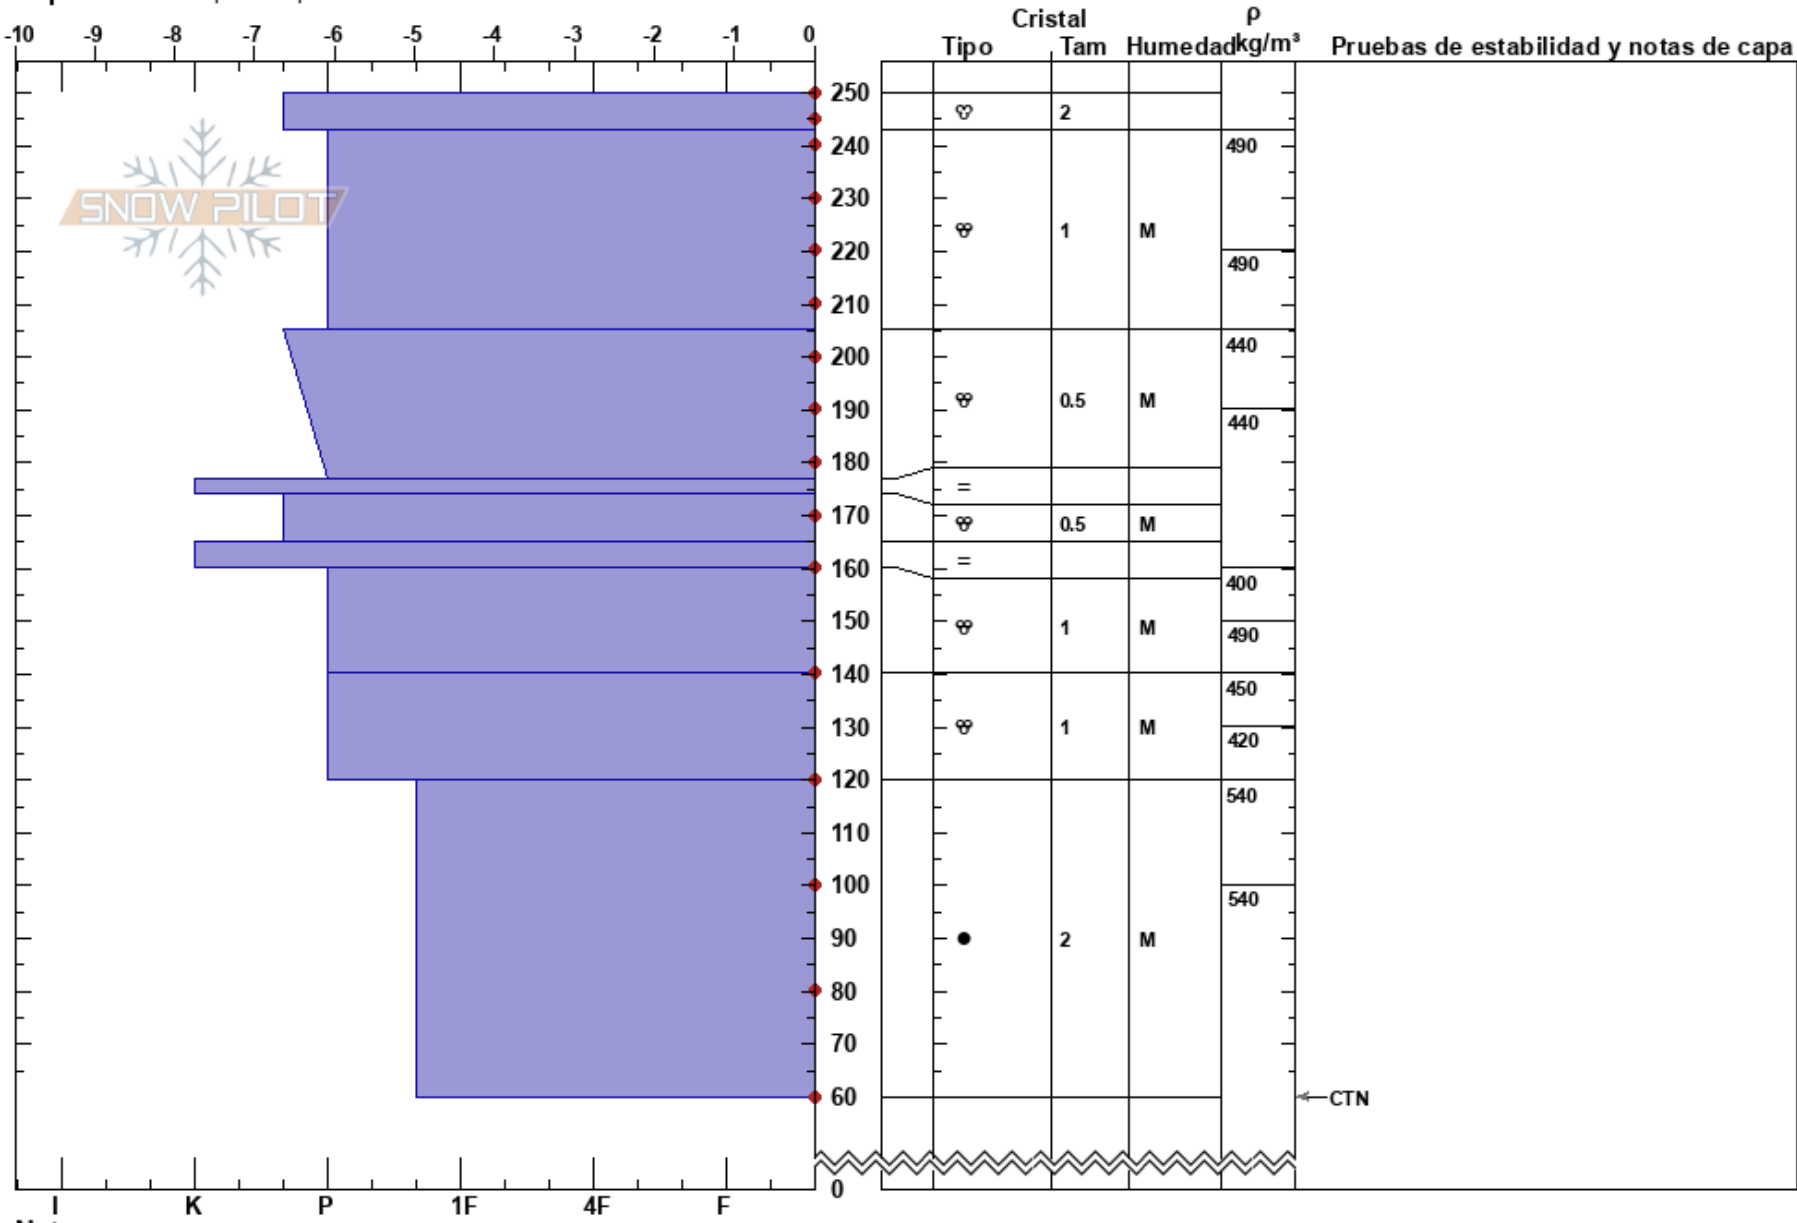

Trasmacondiu derecho
 Picos de Europa
 Spain
 Elevación: 1869 m
 Exposición: SE
 Específicas: Esquiamos pendiente

fernando calvo
 22/12/2021 - 09:30
 Coordinada: 30T 361229W 4785703N
 Ángulo de inclinación: 25°
 Carga del Viento: no

Estabilidad: HS:250
 Temp. del aire: 4°C
 Cielo: SCT
 Precipitación: NO
 Viento: SW Brisa leve
 PF:0
 PS:0
 120-60cm:Problematic layer

Notas del capas:
 Pruebas de estabilidad y notas de capa

Notas: