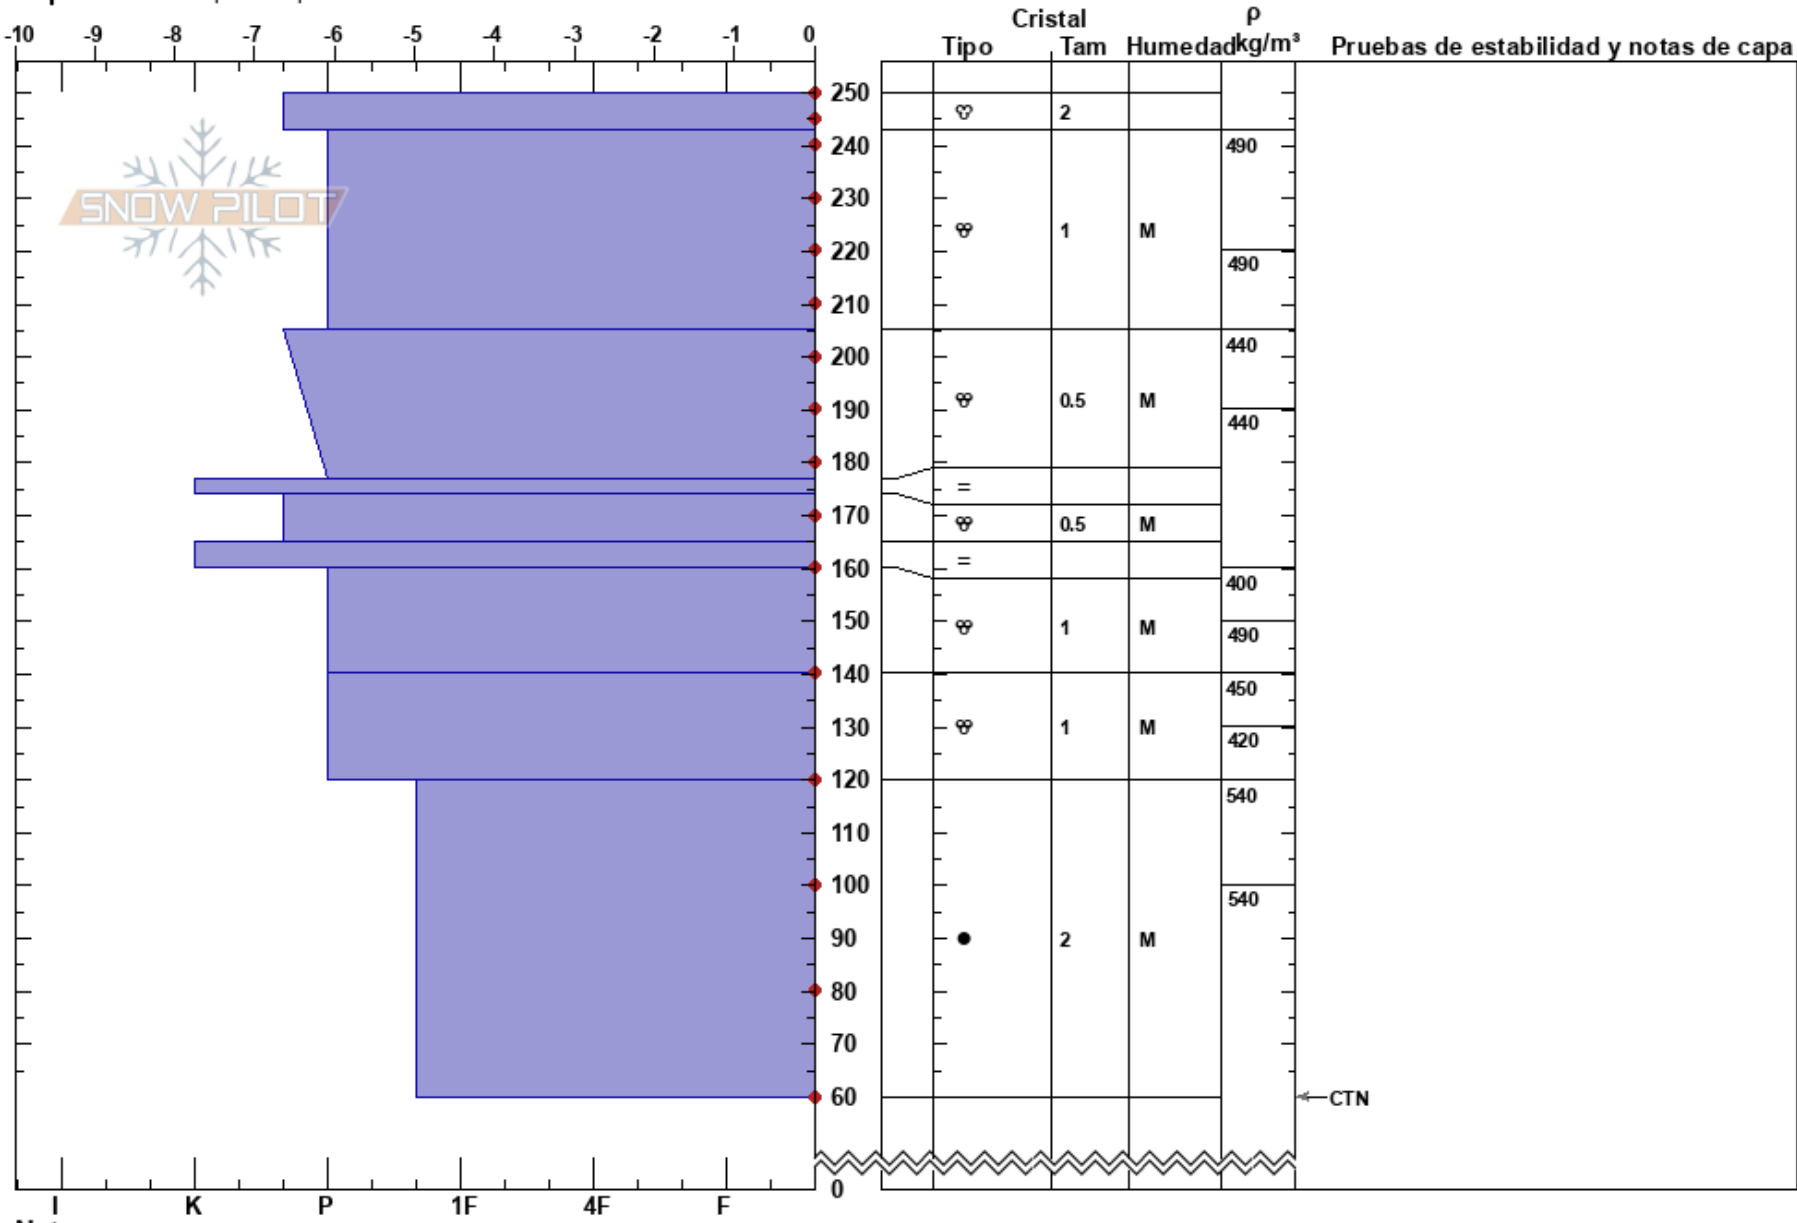

Trasmacondiu derecho
 Picos de Europa
 Spain
 Elevación: 1869 m
 Exposición: SE
 Específicas: Esquiamos pendiente

fernando calvo
 22/12/2021 - 09:30
 Coordinada: 30T 361229W 4785703N
 Ángulo de inclinación: 25°
 Carga del Viento: no

Estabilidad:
 Temp. del aire: 4°C
 Cielo: SCT
 Precipitación: NO
 Viento: SW Brisa leve

HS:250
 PF:0
 PS:0
 120-60cm:Problematic layer

← CTN

Notas: