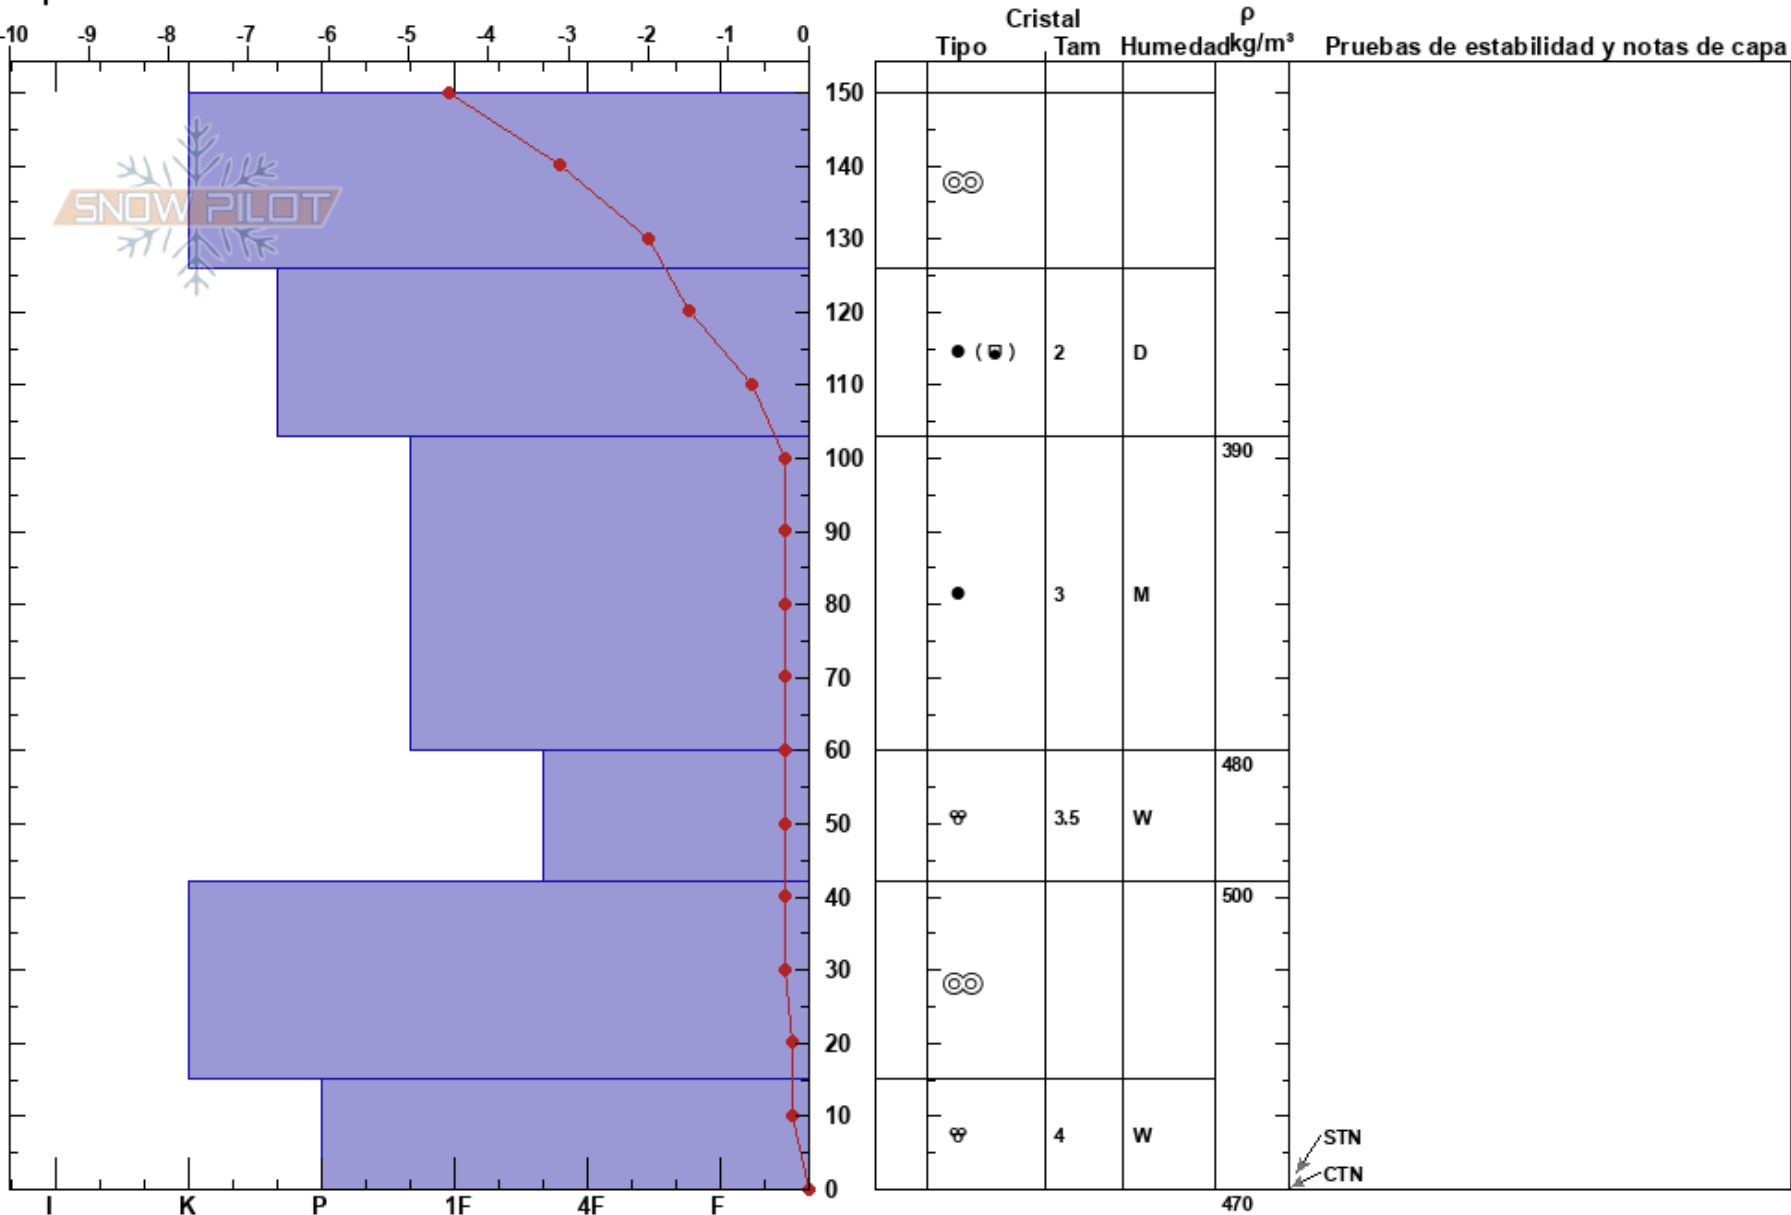

Canal de San Luis
 Picos de Europa
 Spain
 Elevación: 1995 m
 Exposición: N
 Específicas:

Mara Garvia
 16/12/2021 - 11:29
 Coordinada: 43.15959N, -4.82819W
 Ángulo de inclinación: 25°
 Carga del Viento:

Estabilidad:
 Temp. del aire: 7°C
 Cielo: CLR
 Precipitación: NO
 Viento: Calm

HS:150
 PF:5
 PS:1
 Notas del capas:

Notas: Sondeo realizado en la Canal de San Luis, en el Macizo central de Picos de Europa