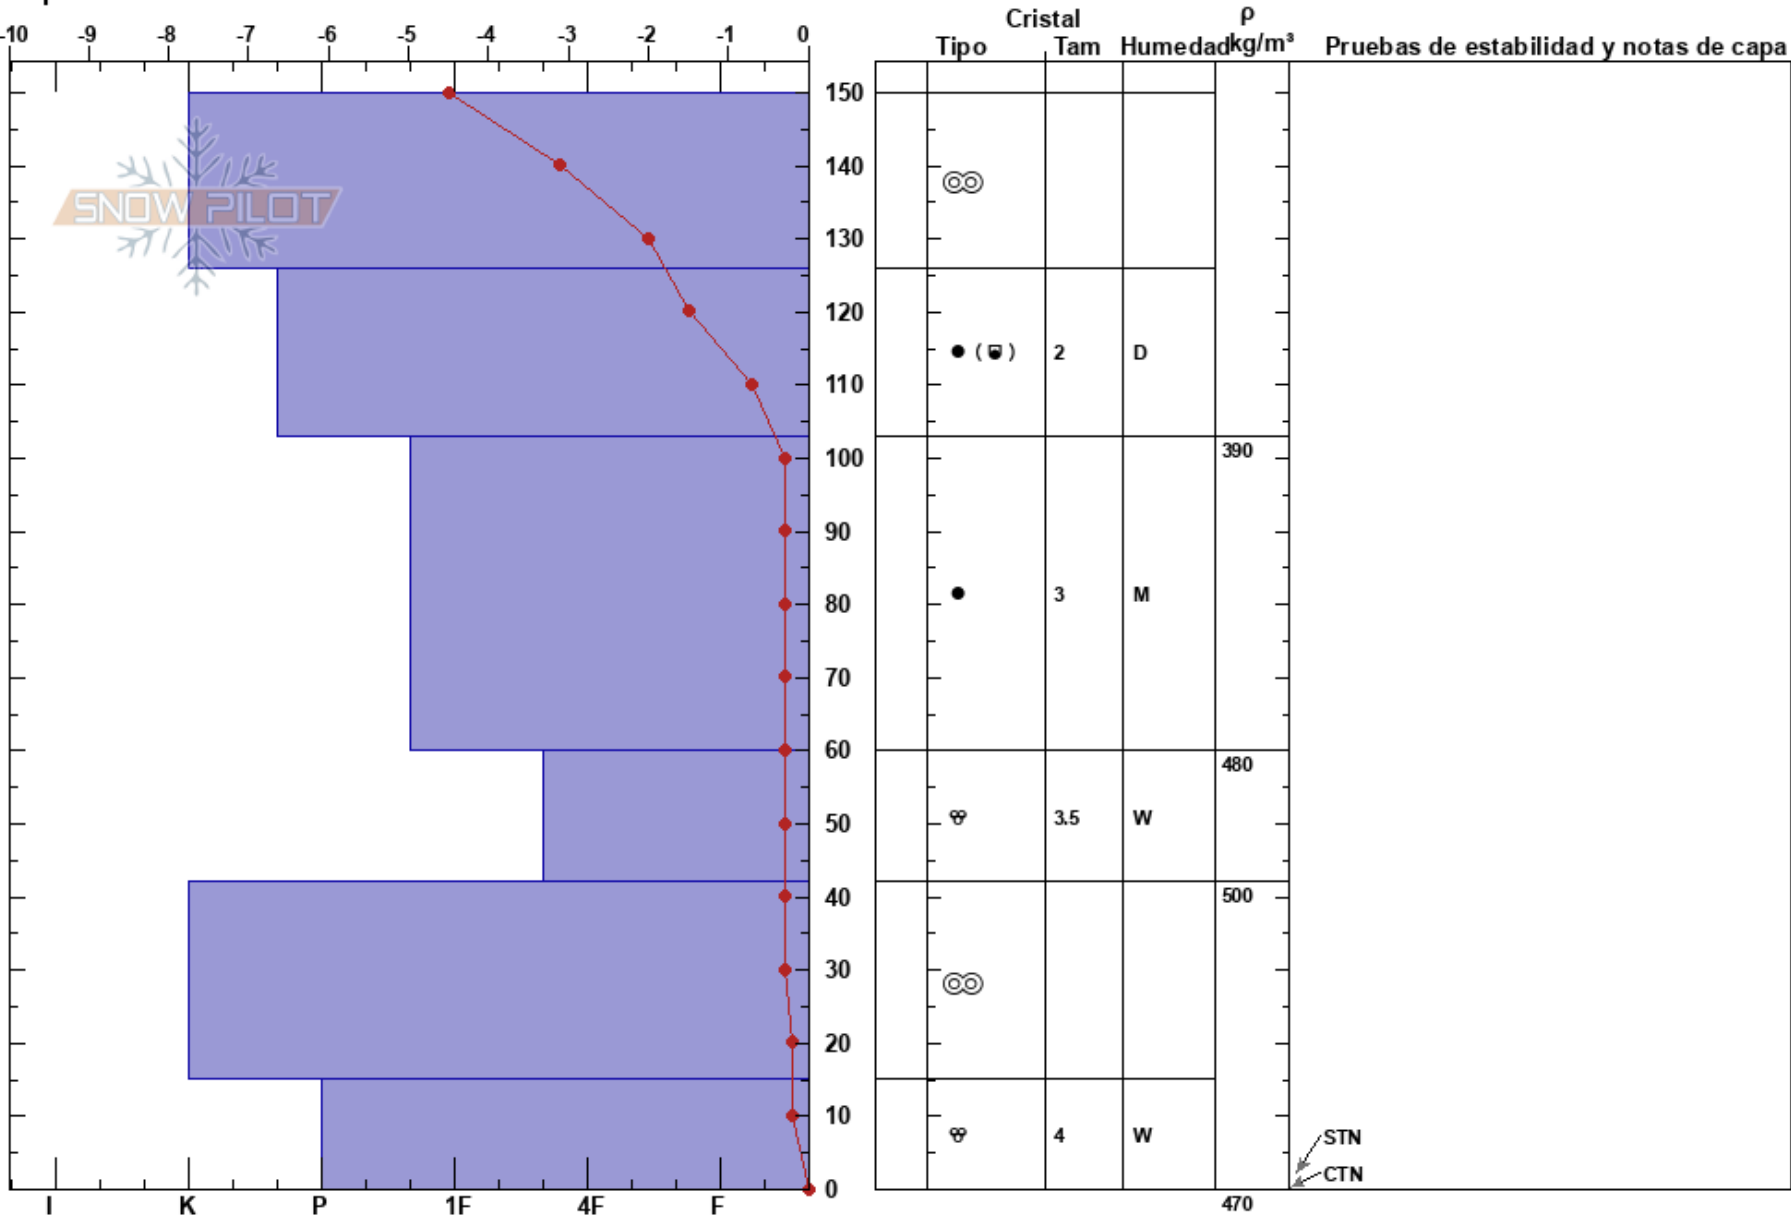

Canal de San Luis
 Picos de Europa
 Spain
 Elevación: 1995 m
 Exposición: N
 Específicas:

Mara Garvia
 16/12/2021 - 11:29
 Coordinada: 43.15959N, -4.82819W
 Ángulo de inclinación: 25°
 Carga del Viento:

Estabilidad:
 Temp. del aire: 7°C
 Cielo: CLR
 Precipitación: NO
 Viento: Calm

HS:150
 PF:5
 PS:1

Notas del capas:

Notas: Sondeo realizado en la Canal de San Luis, en el Macizo central de Picos de Europa