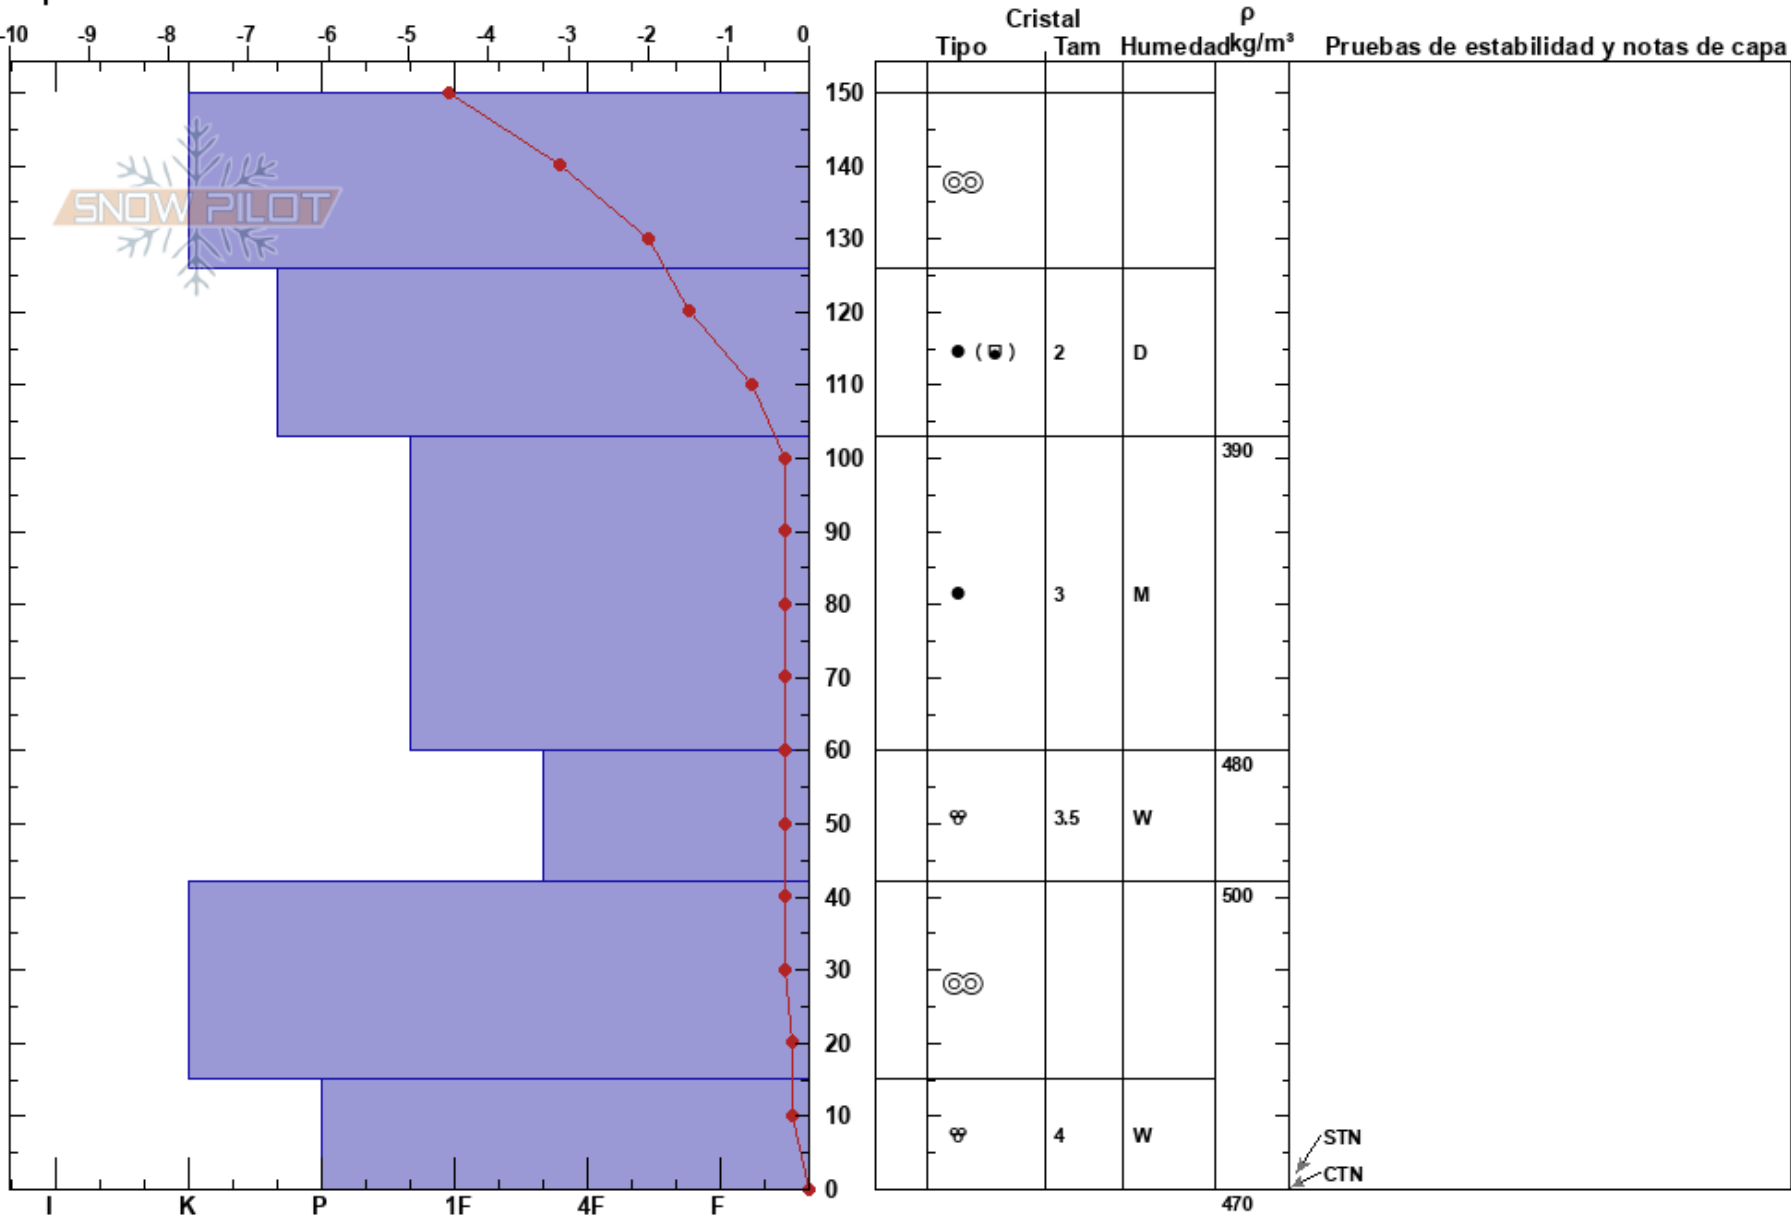

Canal de San Luis
 Picos de Europa
 Spain
 Elevación: 1995 m
 Exposición: N
 Específicas:

Mara Garvia
 16/12/2021 - 11:29
 Coordinada: 43.15959N, -4.82819W
 Ángulo de inclinación: 25°
 Carga del Viento:

Estabilidad:
 Temp. del aire: 7°C
 Cielo: CLR
 Precipitación: NO
 Viento: Calm
 HS:150
 PF:5
 PS:1
 Notas del capas:

Notas: Sondeo realizado en la Canal de San Luis, en el Macizo central de Picos de Europa