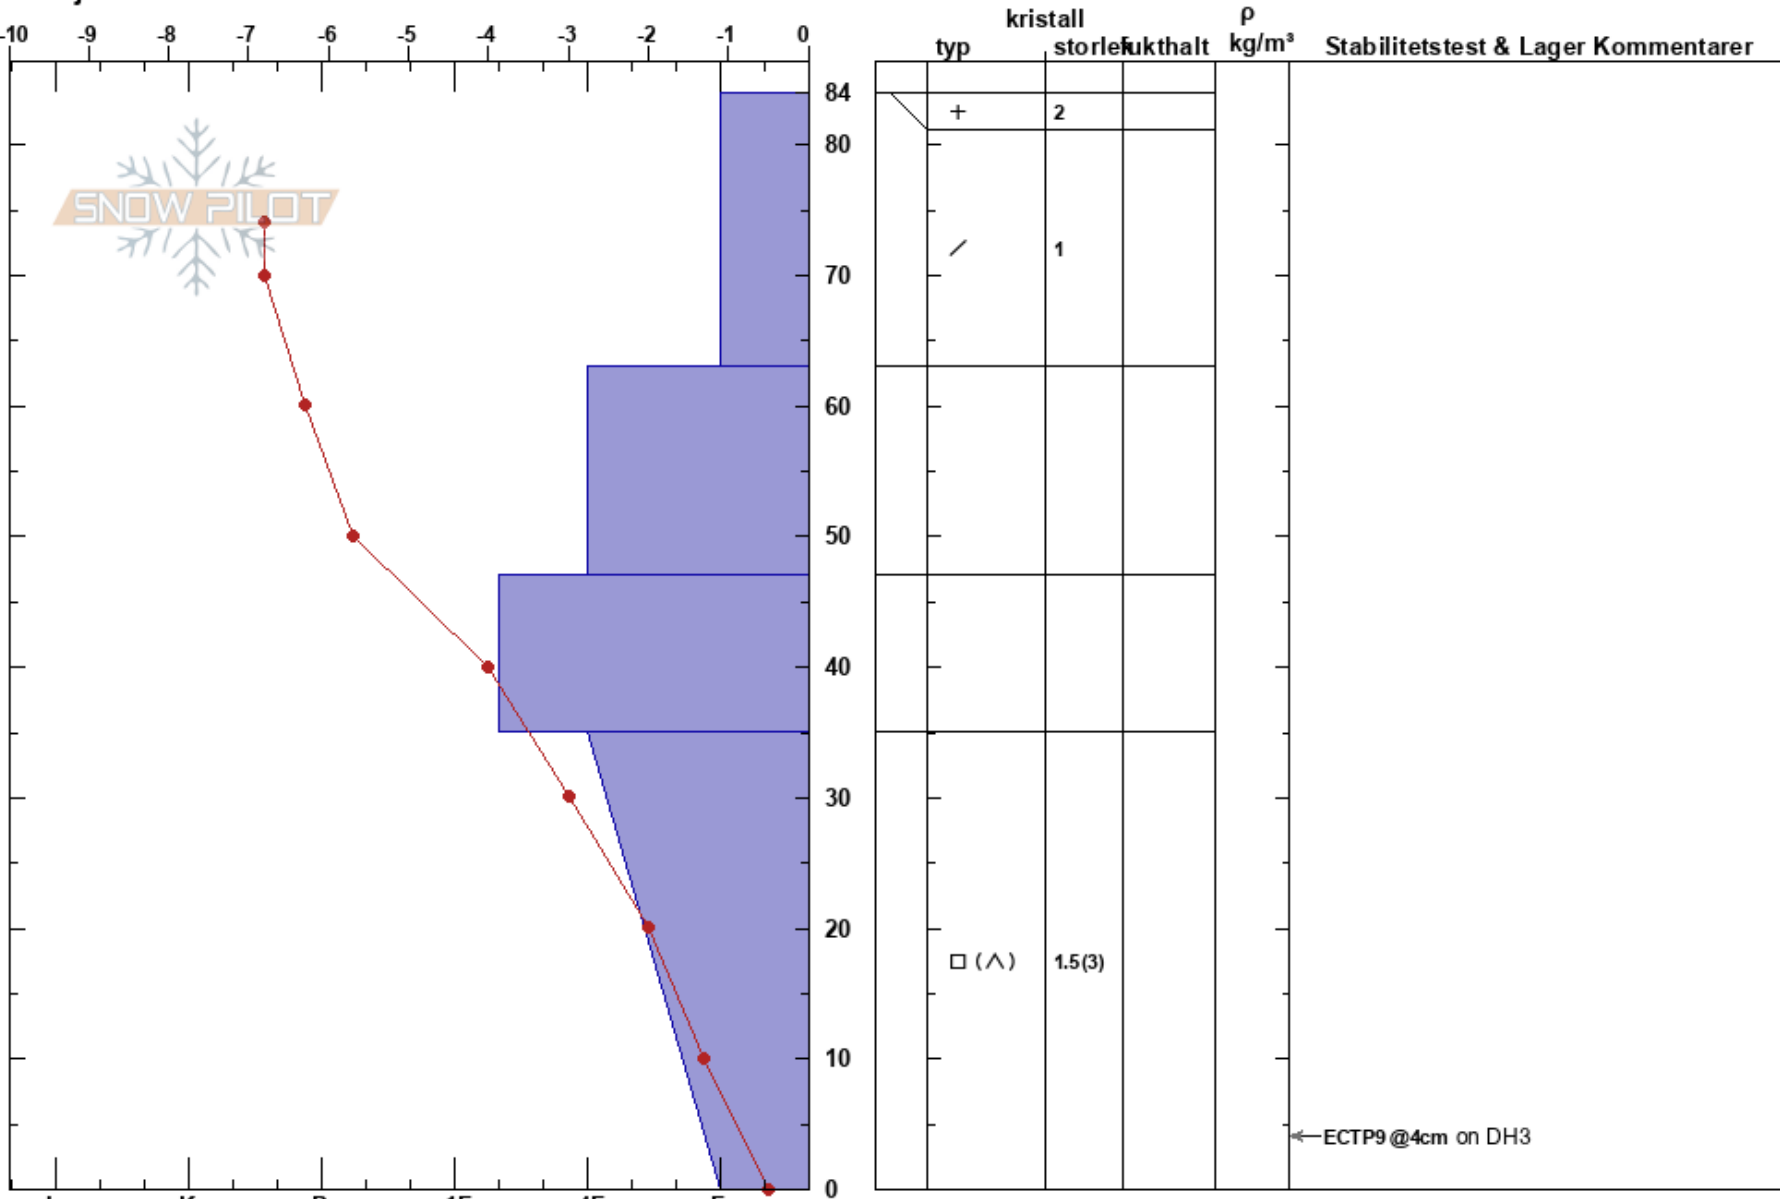

Insteg Konsumravinen  
 Kebnekaise  
 Sweden  
 Höjd: 774 m  
 Väderstreck: E  
 Detaljerna:

Jenny Råghall  
 11/12/2021 - 10:50  
 Koordinat: 65.26097N, 15.50047W  
 Lutning: 38°  
 Snödrev: no

Instabilitet:  
 Lufttemperatur: -7°C  
 Molnighet: OVC  
 Nederbörd: S-1  
 Vind: E Svagvind (1-7m/s)

Lager Kommentarer:

Noteringar (beskrivning av terräng): TL, bäckravin, gräs och enstaka buskar på marken. ECT på plats utan buskar.