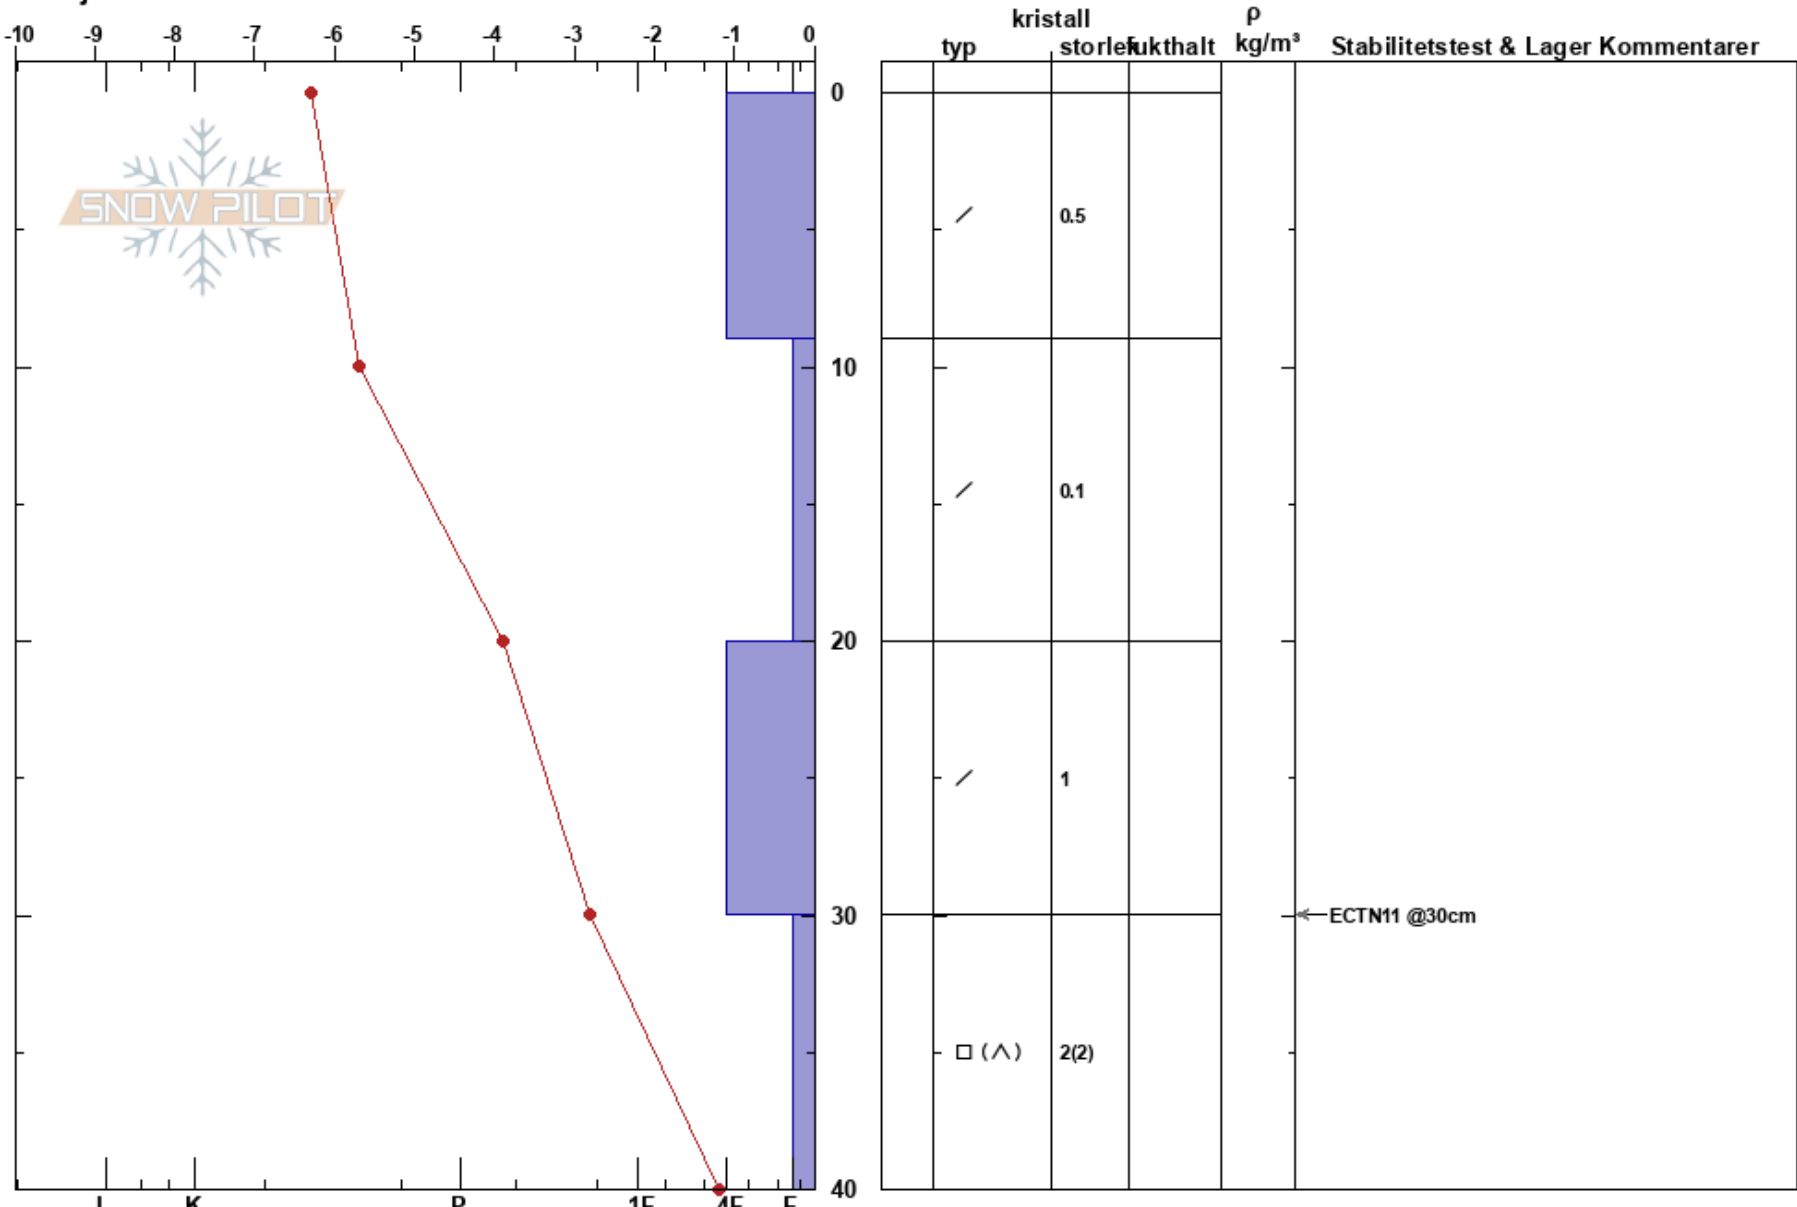

Konsumravin
 Kittelfjället
 Sweden
 Höjd: 810 m
 Väderstreck: SW
 Detaljerna:

Mattias Boxall
 10/12/2021 - 12:00
 Koordinat: 65.26243N, 15.50411W
 Lutning: 19°
 Snödrev: no

Instabilitet:
 Lufttemperatur: -7.5°C
 Molnighet: OVC
 Nederbörd: S-1
 Vind: NE Svagvind (1-7m/s)

HS:40
 PF:40
 30-40cm: mestorosväckandelagret

Lager Kommentarer:

Noteringar (beskrivning av terräng): Öppen sluttning i TL. Fjällhed, låg vegetation i profil.
 Läslutning