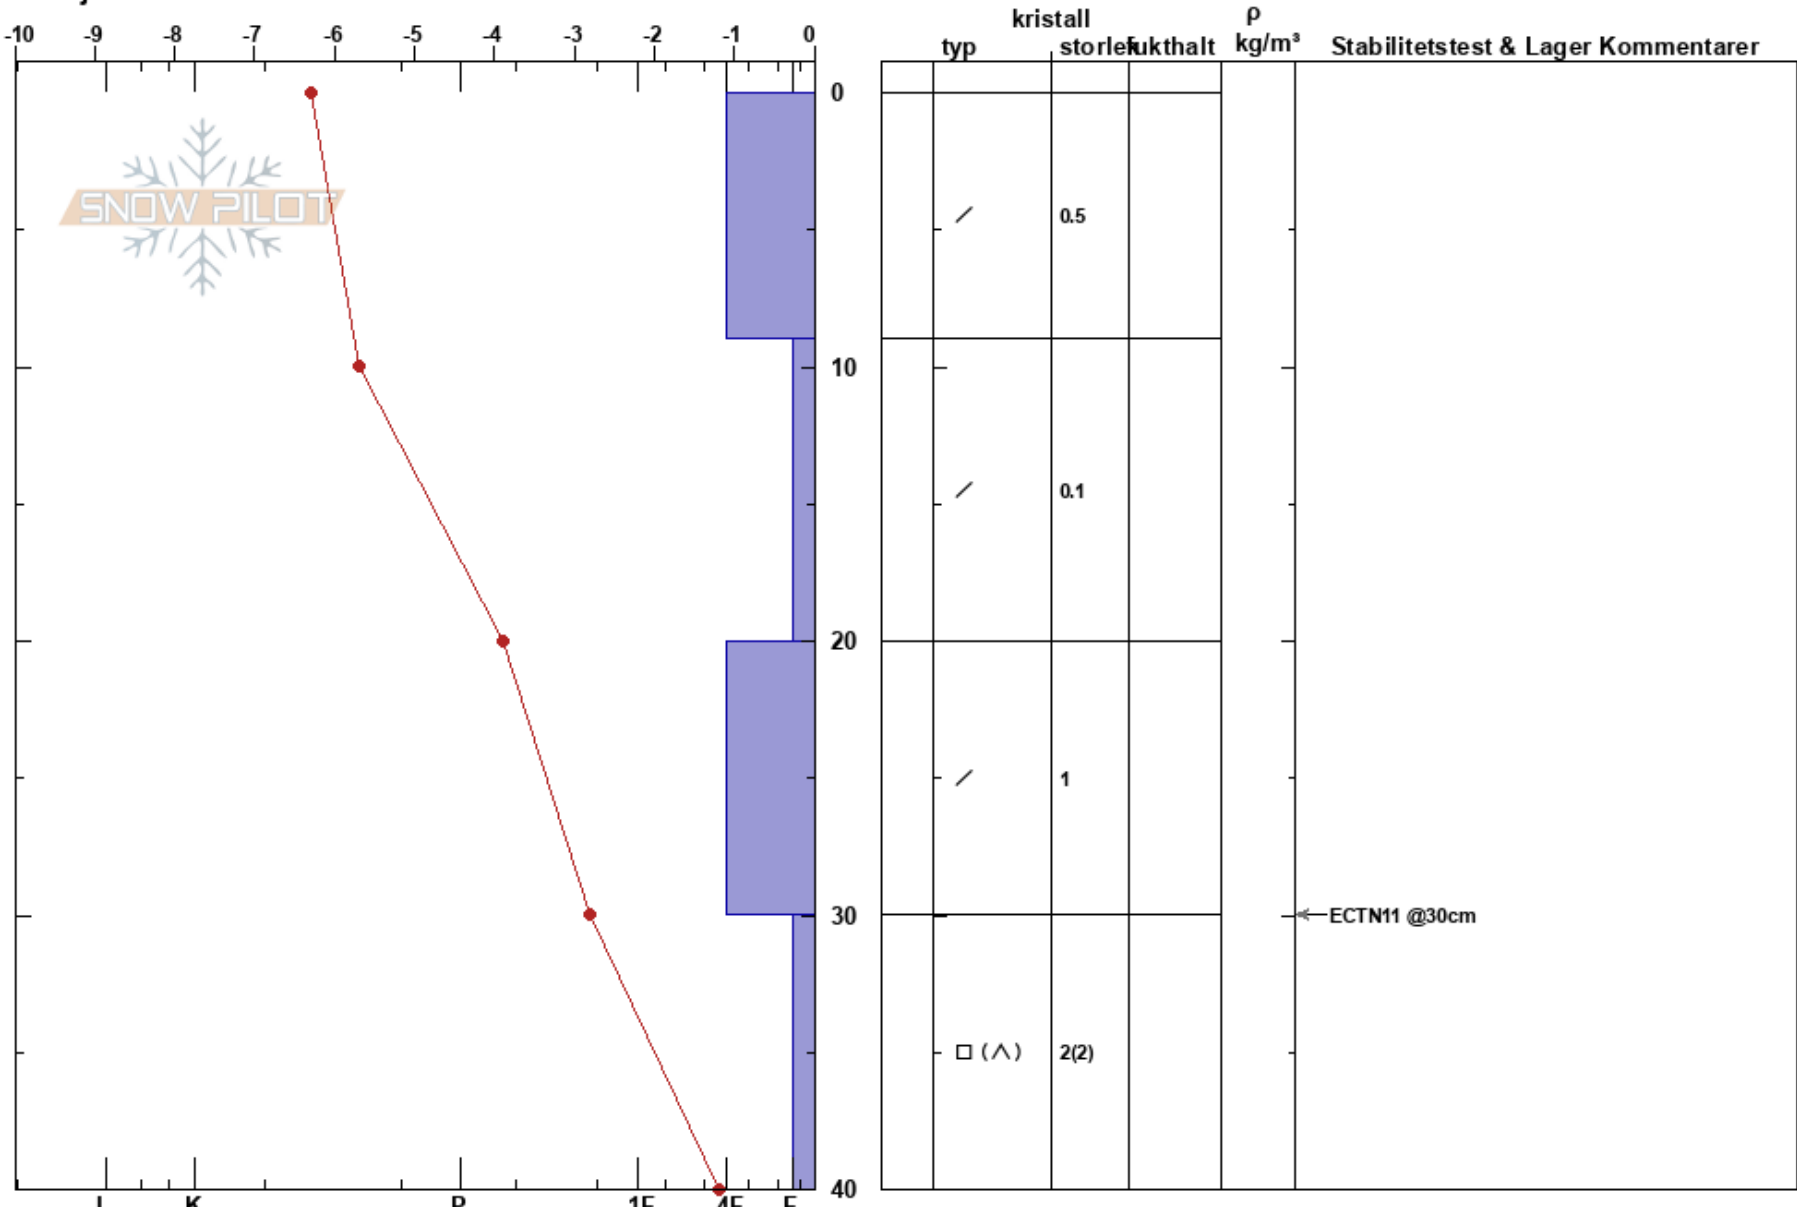

Konsumravin  
 Kittelfjället  
 Sweden  
 Höjd: 810 m  
 Väderstreck: SW  
 Detaljerna:

Mattias Boxall  
 10/12/2021 - 12:00  
 Koordinat: 65.26243N, 15.50411W  
 Lutning: 19°  
 Snödrev: no

Instabilitet:  
 Lufttemperatur: -7.5°C  
 Molnighet: OVC  
 Nederbörd: S-1  
 Vind: NE Svagvind (1-7m/s)

HS:40  
 PF:40  
 30-40cm: mestorosväckandelagret

Lager Kommentarer:

**Noteringar (beskrivning av terräng):** Öppen sluttning i TL. Fjällhed, låg vegetation i profil.  
 Läslutning