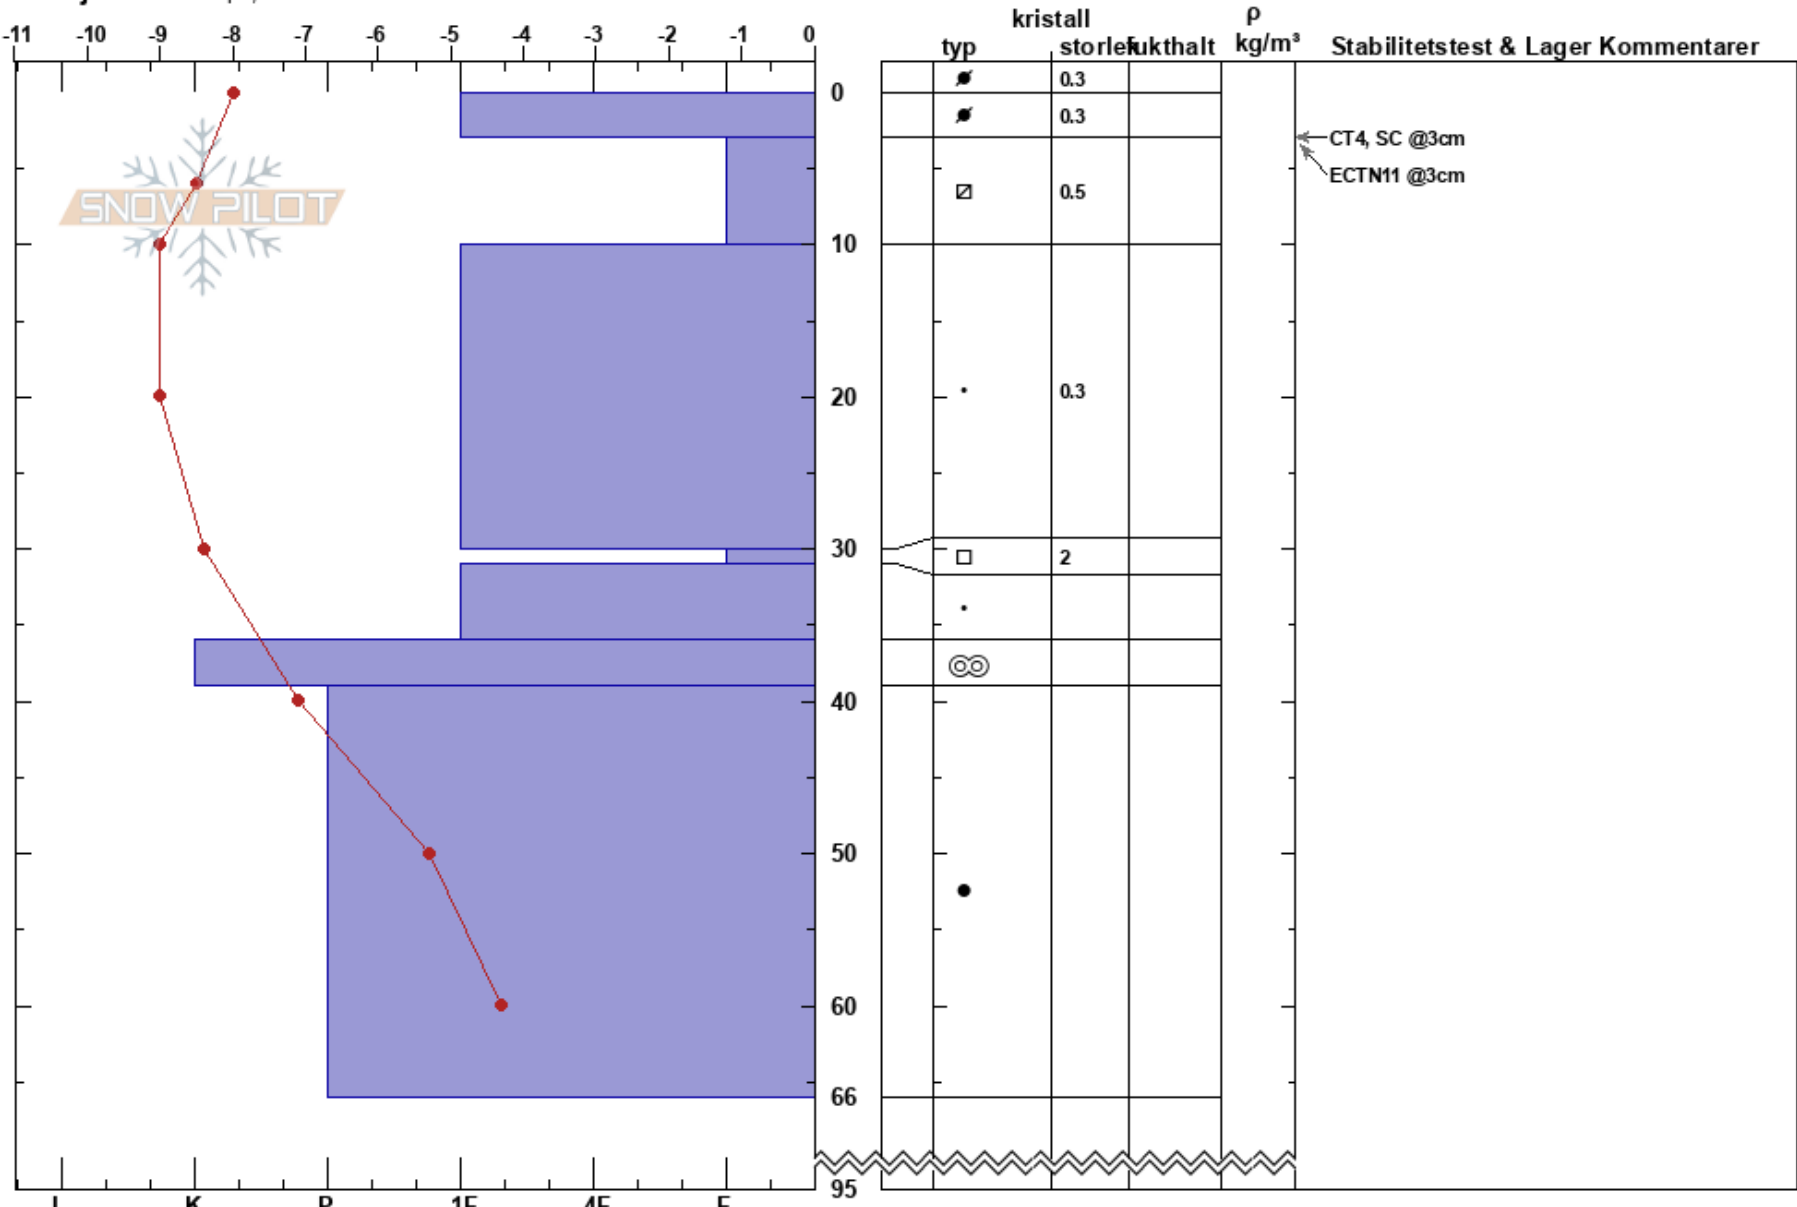

TrillevalLEN  
 Välliste  
 Sweden  
 Höjd: 802 m  
 Väderstreck: NE  
 Detaljerna: Whumph, lokal

Jonte Axelsson Sandström  
 09/12/2021 - 13:10  
 Koordinat: 63.27698N, 13.16254E  
 Lutning: 31°  
 Snödrev: no

Instabilitet:  
 Lufttemperatur: -5.7°C  
 Molnighet: BKN  
 Nederbörd: NO  
 Vind: W Calm

HS:95  
 PF:20  
 Lager Kommentarer:  
 3-10cm: mestorosväckandelagret

Noteringar (beskrivning av terräng): TL. Brant krön med indrevad snö. Kollar facettering