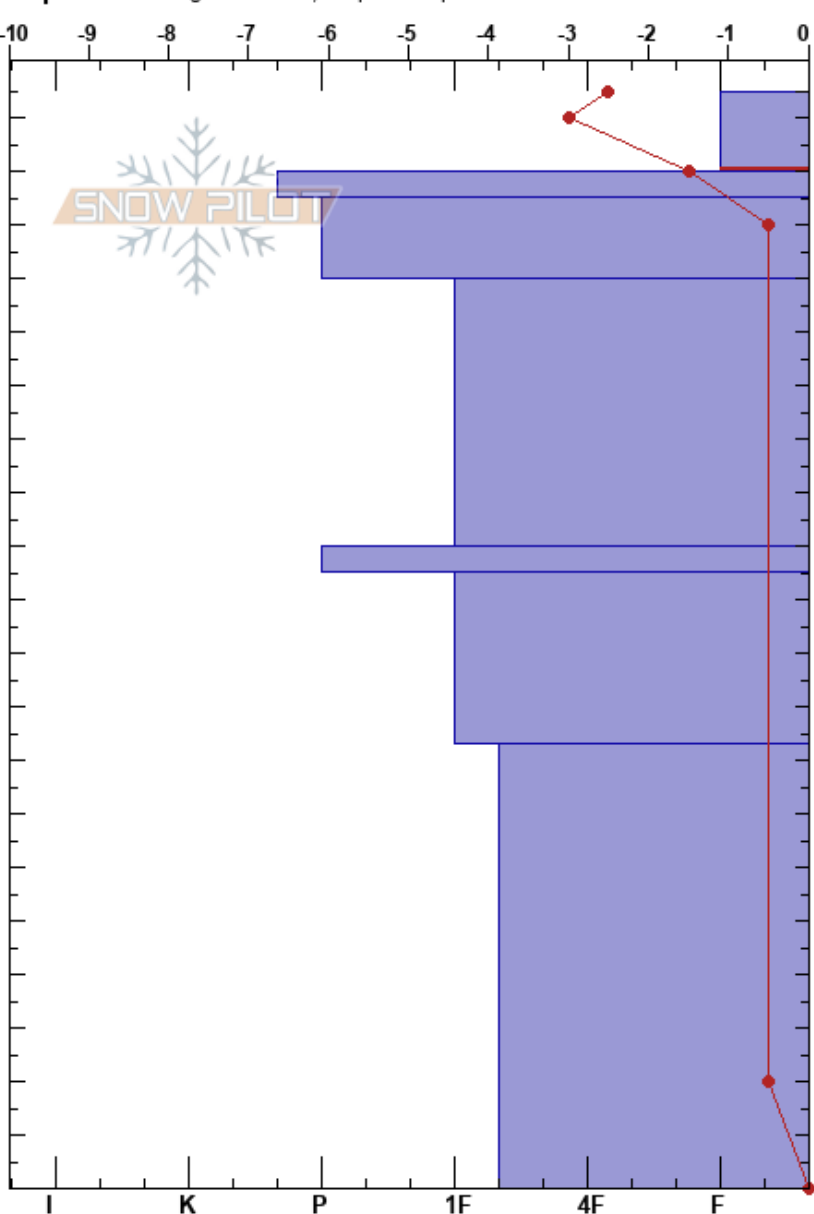

Brañiella
 Picos de Europa
 Spain

fernando calvo
 08/12/2021 - 10:15
 Coordinada: 30T 359003W 4787162N
 Ángulo de inclinación: 25°
 Carga del Viento: si

Estabilidad:
 Temp. del aire: -4.5°C
 Cielo: OVC
 Viento: W Moderada

HS:205
 PF:10 205-190cm:Problematic layer
 PS:2

Elevación: 1529 m
 Exposición: NE

Específicas: Agrietamiento; Esquiamos pendiente

Cristal	p		Pruebas de estabilidad y notas de capa
	Tipo	Tam	
			134
/ (Δ)	0.3(1)	D-M	134
∅	1	M	520
•	1	M	400
•	2	M	420
∅	2	M	440
•	2	M	
•	2.5	M	