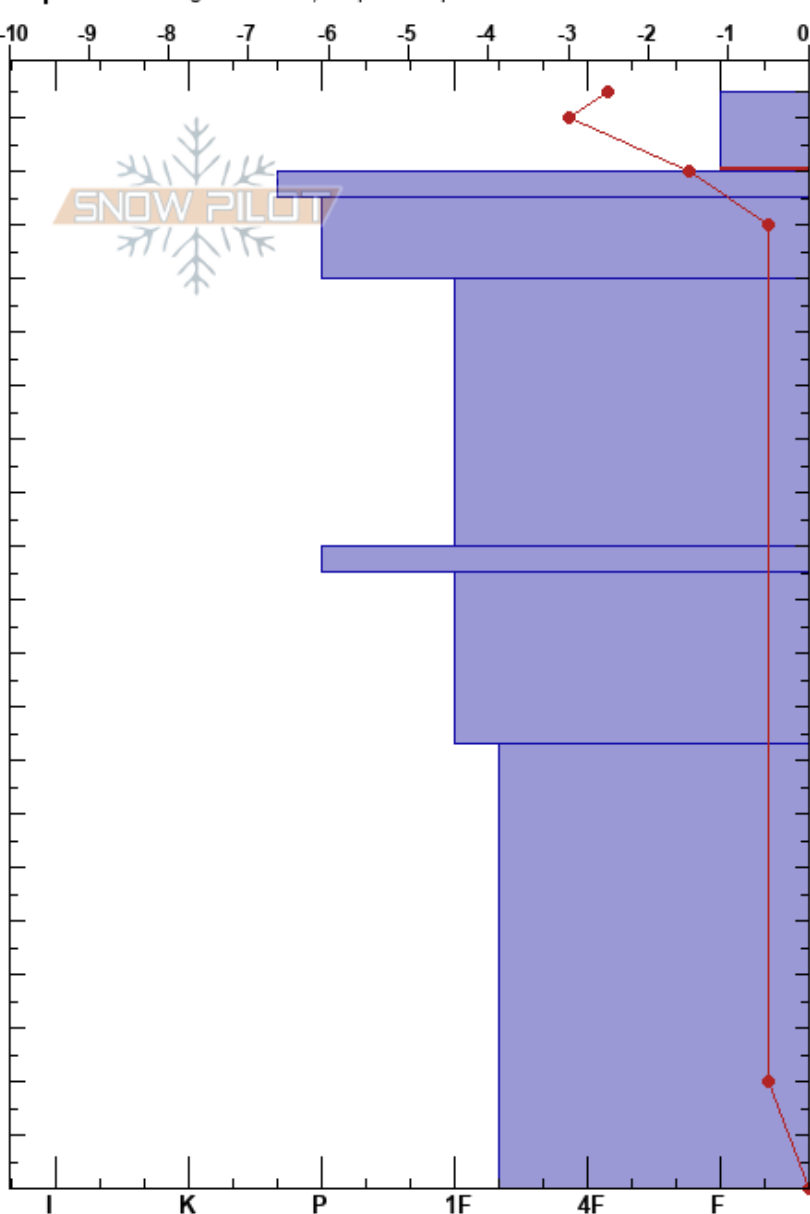

Brañiella  
Picos de Europa  
Spain

fernando calvo  
08/12/2021 - 10:15  
Coordinada: 30T 359003W 4787162N  
Ángulo de inclinación: 25°  
Carga del Viento: si

Estabilidad:  
Temp. del aire: -4.5°C  
Cielo: OVC  
Precipitación: S1  
Viento: W Moderada

HS:205  
PF:10 205-190cm:Problematic layer  
PS:2

Elevación: 1529 m  
Exposición: NE

Específicas: Agrietamiento; Esquiamos pendiente

Cristal Tipo	Tam	Humedad	$\rho$ kg/m <sup>3</sup>	Pruebas de estabilidad y notas de capa
/ (Δ)	0.3(1)	D-M	134	
			134	
∅	1	M		
•	1	M	520	
•	2	M	400	
∅	2	M		
			420	
•	2	M		
•	2.5	M	440	