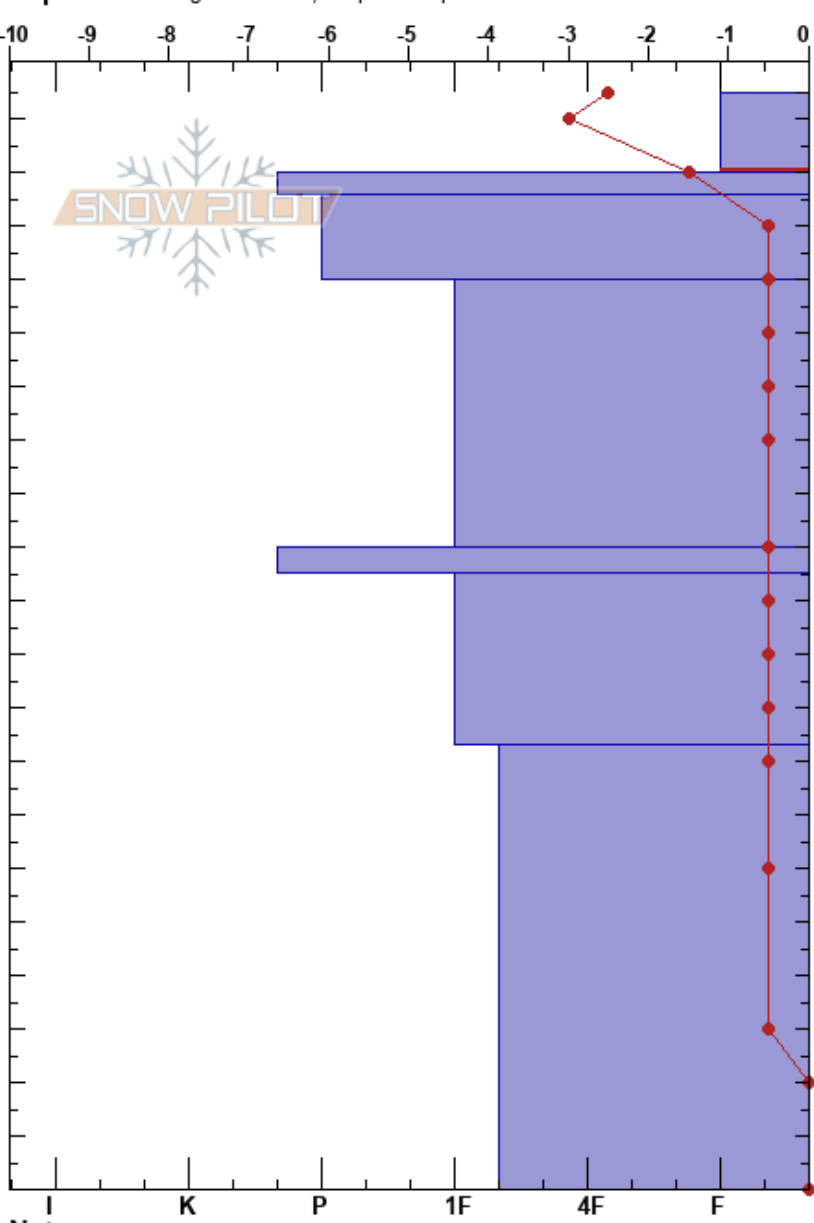

Brañiella
Picos de Europa
Spain

fernando calvo
08/12/2021 - 10:15
Coordinada: 30T 359003W 4787162N
Ángulo de inclinación: 25°
Carga del Viento: si

Estabilidad:
Temp. del aire: -4.5°C
Cielo: OVC
Precipitación: S1
Viento: W Moderada

HS:205
PF:10 205-190cm:Problematic layer
PS:2

Elevación: 1529 m
Exposición: NE

Específicas: Agrietamiento; Esquiamos pendiente

Cristal	ρ		Pruebas de estabilidad y notas de capa
	Tipo	Tam	
/ (Δ)	0.3(1)	D-M	134
			134
∩	1		520
●	1	M	520
●	2	M	400
			400
■			400
●	2	M	400
			420
	2.5	M	440
			440