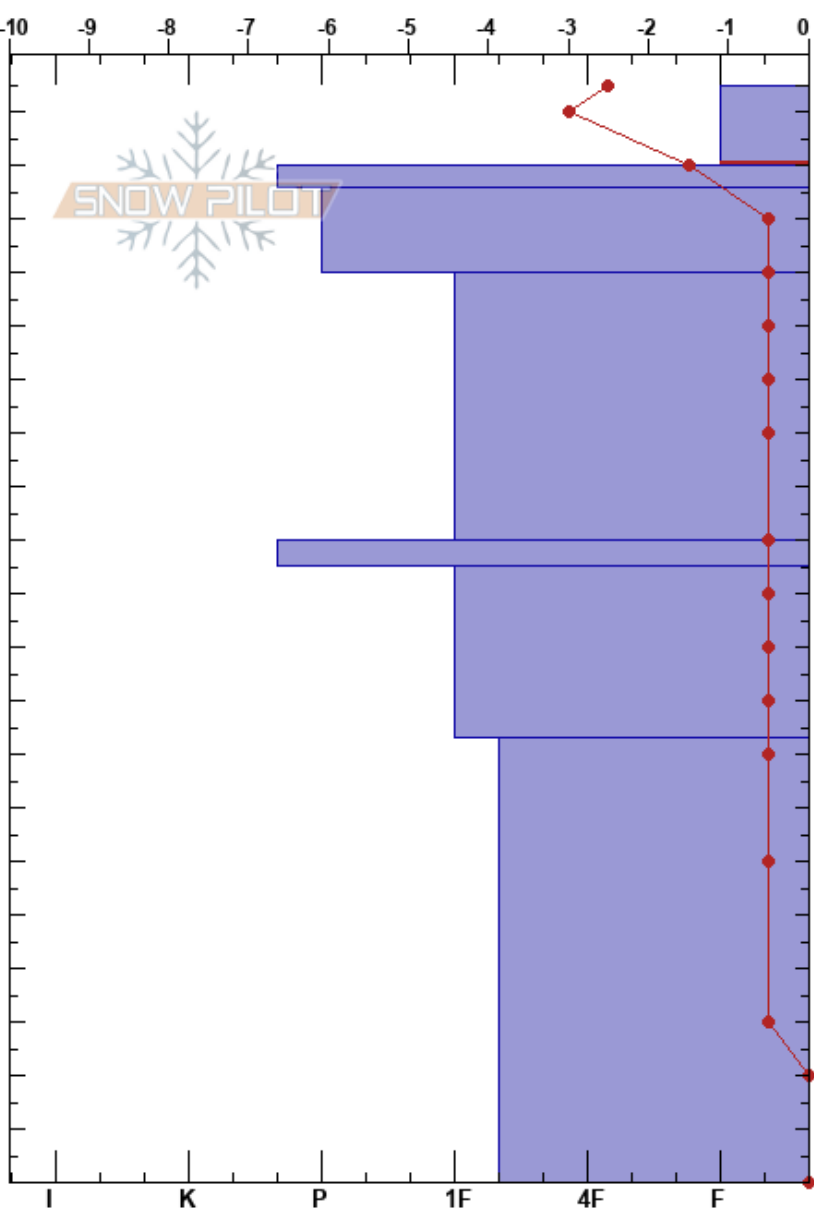

Brañiella  
Picos de Europa  
Spain

fernando calvo  
08/12/2021 - 10:15  
Coordinada: 30T 359003W 4787162N  
Ángulo de inclinación: 25°  
Carga del Viento: si

Estabilidad:  
Temp. del aire: -4.5°C  
Cielo: OVC  
Precipitación: S1  
Viento: W Moderada

HS:205  
PF:10 205-190cm:Problematic layer  
PS:2

Elevación: 1529 m  
Exposición: NE

Específicas: Agrietamiento; Esquiamos pendiente

| Cristal | ρ      |     | Pruebas de estabilidad y notas de capa |
|---------|--------|-----|--|
|         | Tipo   | Tam |  |
| / (Δ)   | 0.3(1) | D-M | 134                                    |
|         |        |     | 134                                    |
| ∩       | 1      |     | 520                                    |
| ●       | 1      | M   | 520                                    |
| ●       | 2      | M   | 400                                    |
|         |        |     | 400                                    |
| ■       |        |     | 400                                    |
| ●       | 2      | M   | 400                                    |
|         |        |     | 420                                    |
|         | 2.5    | M   | 440                                    |
|         |        |     | 440                                    |