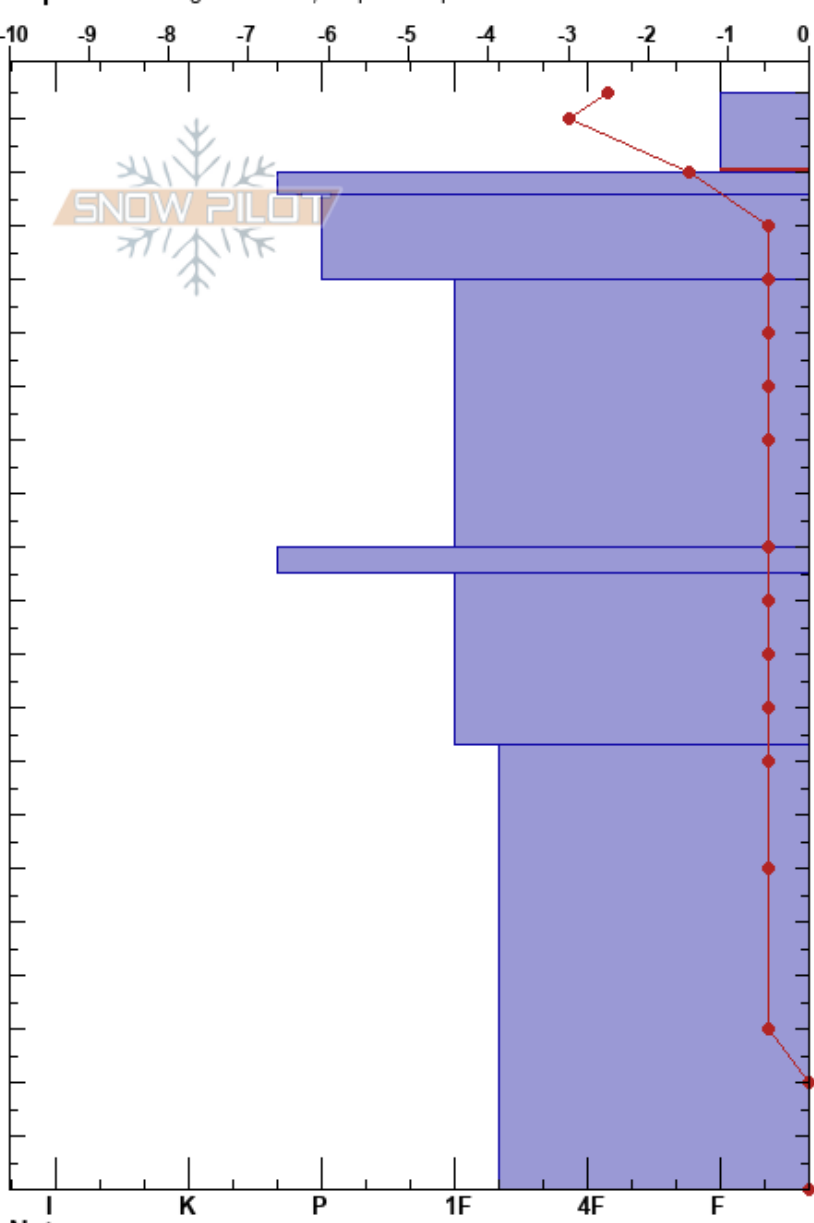

Brañiella
 Picos de Europa
 Spain

fernando calvo
 08/12/2021 - 10:15
 Coordinada: 30T 359003W 4787162N
 Ángulo de inclinación: 25°
 Carga del Viento: si

Estabilidad:
 Temp. del aire: -4.5°C
 Cielo: OVC
 Precipitación: S1
 Viento: W Moderada

HS:205
 PF:10 205-190cm:Problematic layer
 PS:2

Elevación: 1529 m
 Exposición: NE

Específicas: Agrietamiento; Esquiamos pendiente

Tipo	Cristal		ρ kg/m³	Pruebas de estabilidad y notas de capa
	Tam	Humedad		
/ (Δ)	0.3(1)	D-M	134	
			134	
∩	1		520	
●	1	M	520	
●	2	M	400	
			400	
■			400	
●	2	M	420	
	2.5	M	440	
			440	