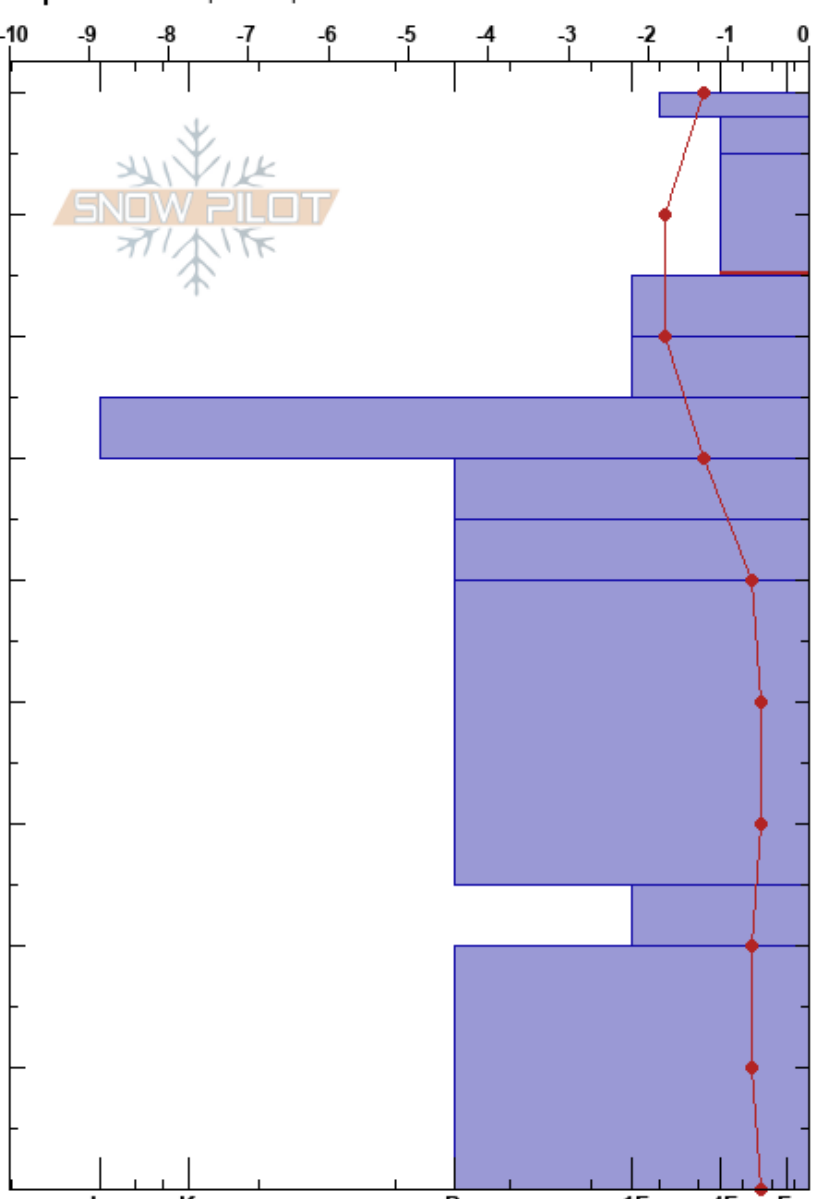

peñalara 3/12/21
 Sierra de Guadarrama
 Spain
 Elevación: 2205 m
 Exposición: 90°
 Específicas: Esquiamos pendiente

Alberto Pantoja
 03/12/2021 - 13:30
 Coordinada: 30T 418896W 4521567N
 Ángulo de inclinación: 35°
 Carga del Viento:

Estabilidad:
 Temp. del aire: -0.8°C
 Cielo: SCT
 Precipitación: NO
 Viento: N Moderada

HS:90
 PF:20
 PS:10
 85-75cm:Problematic layer

Notas del capas:

Cristal	ρ		Pruebas de estabilidad y notas de capa
	Tipo	Tam	
∞ (/)	1.5(1)	D-M	← CTV, SC @75cm ← ECTX
∞	1.5	D-M	
∞ (/)	2(1)	D-M	
●	1	D-M	
∞ (▲)	3(5)	D	
■			
•		D-M	
⊕		D-M	
●		D-M	
/ (∞)	1	D-M	
●		D-M	