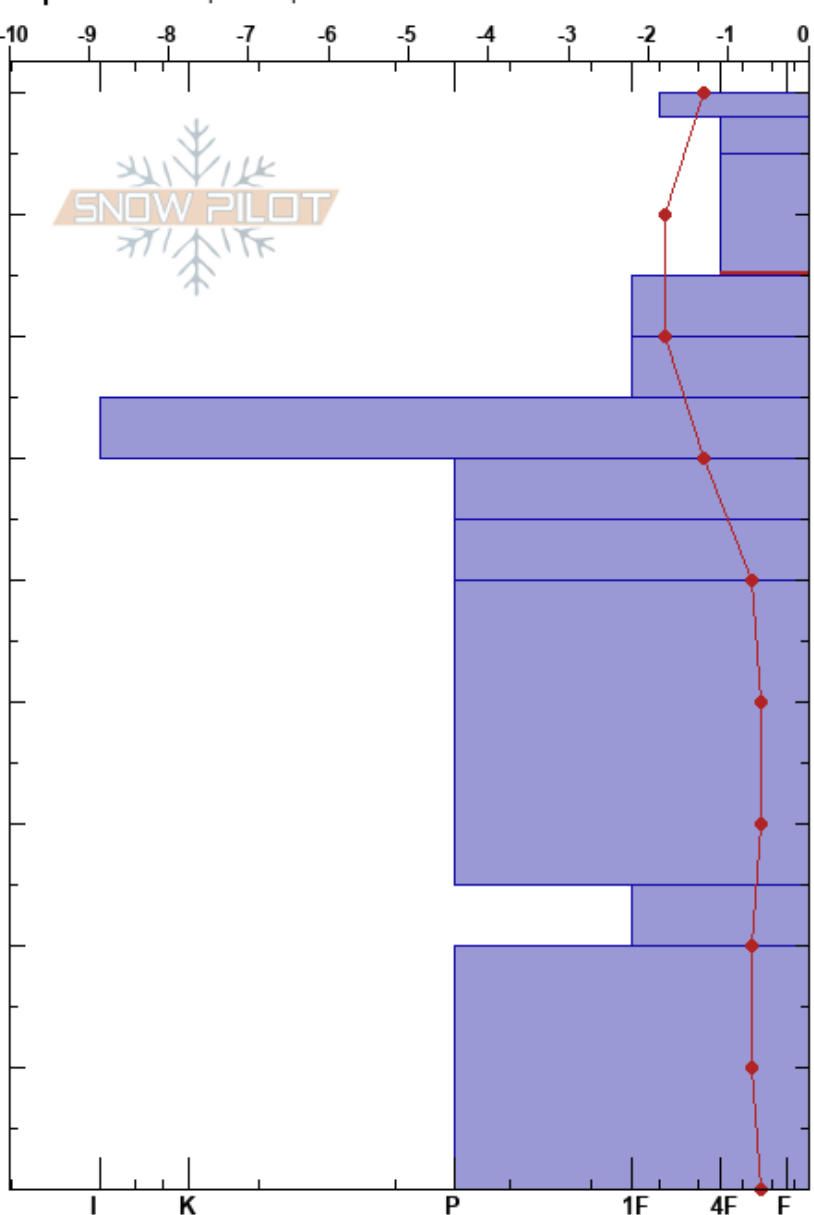

peñalara 3/12/21
 Sierra de Guadarrama
 Spain
 Elevación: 2205 m
 Exposición: 90°
 Específicas: Esquiamos pendiente

Alberto Pantoja
 03/12/2021 - 13:30
 Coordinada: 30T 418896W 4521567N
 Ángulo de inclinación: 35°
 Carga del Viento:

Estabilidad:
 Temp. del aire: -0.8°C
 Cielo: SCT
 Precipitación: NO
 Viento: N Moderada

HS:90
 PF:20
 PS:10
 85-75cm:Problematic layer

Notas del capas:

Cristal	ρ		Pruebas de estabilidad y notas de capa
	Tipo	Tam	
∞ (/)	1.5(1)	D-M	← CTV, SC @75cm ← ECTX
∞	1.5	D-M	
∞ (/)	2(1)	D-M	
●	1	D-M	
∞ (▲)	3(5)	D	
■			
•		D-M	
⊕		D-M	
•		D-M	
/ (∞)	1	D-M	
•		D-M	