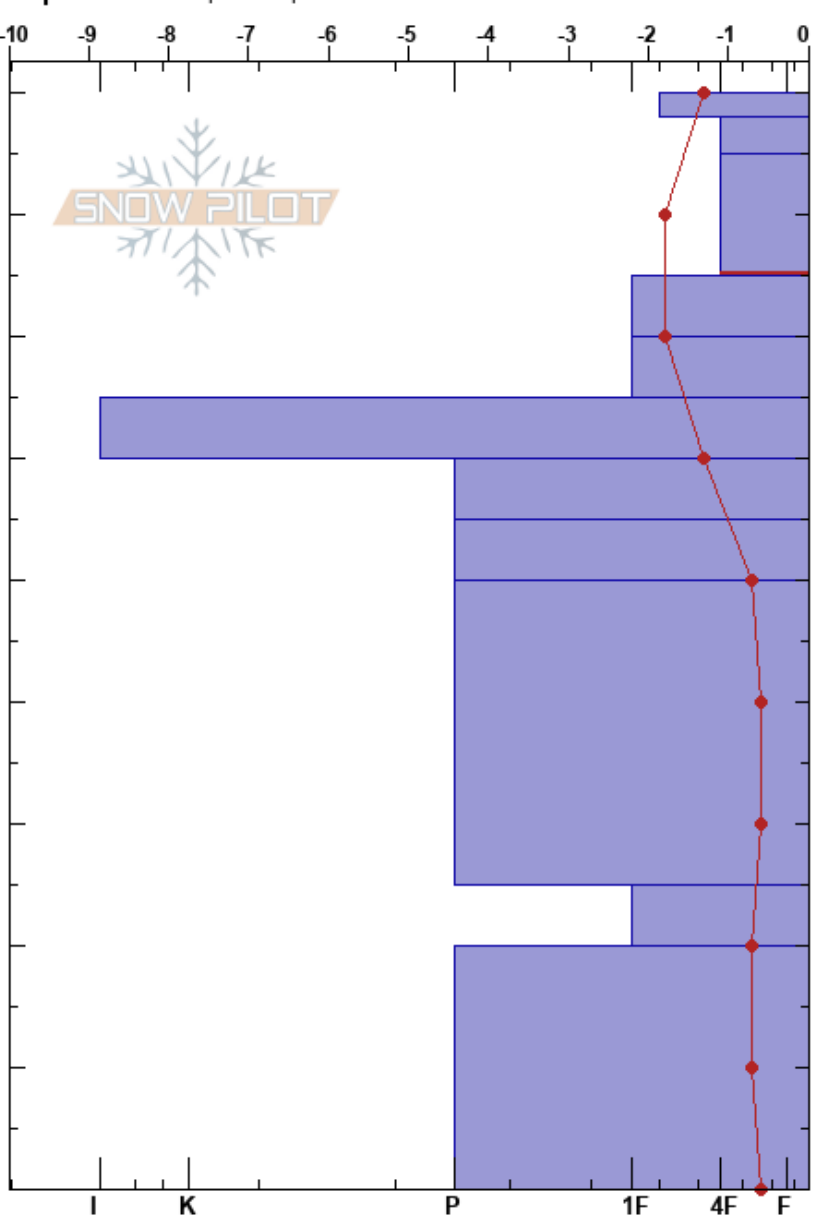

peñalara 3/12/21  
 Sierra de Guadarrama  
 Spain  
 Elevación: 2205 m  
 Exposición: 90°  
 Específicas: Esquiamos pendiente

Alberto Pantoja  
 03/12/2021 - 13:30  
 Coordinada: 30T 418896W 4521567N  
 Ángulo de inclinación: 35°  
 Carga del Viento:

Estabilidad:  
 Temp. del aire: -0.8°C  
 Cielo: SCT  
 Precipitación: NO  
 Viento: N Moderada

HS:90  
 PF:20  
 PS:10  
 85-75cm:Problematic layer

Notas del capas:

Cristal	ρ		Pruebas de estabilidad y notas de capa
	Tipo	Tam	
∞ ( / )	1.5(1)	D-M	← CTV, SC @75cm           ← ECTX
∞	1.5	D-M	
∞ ( / )	2(1)	D-M	
●	1	D-M	
∞ (▲)	3(5)	D	
■			
•		D-M	
⊕		D-M	
•		D-M	
/ (∞)	1	D-M	
•		D-M	