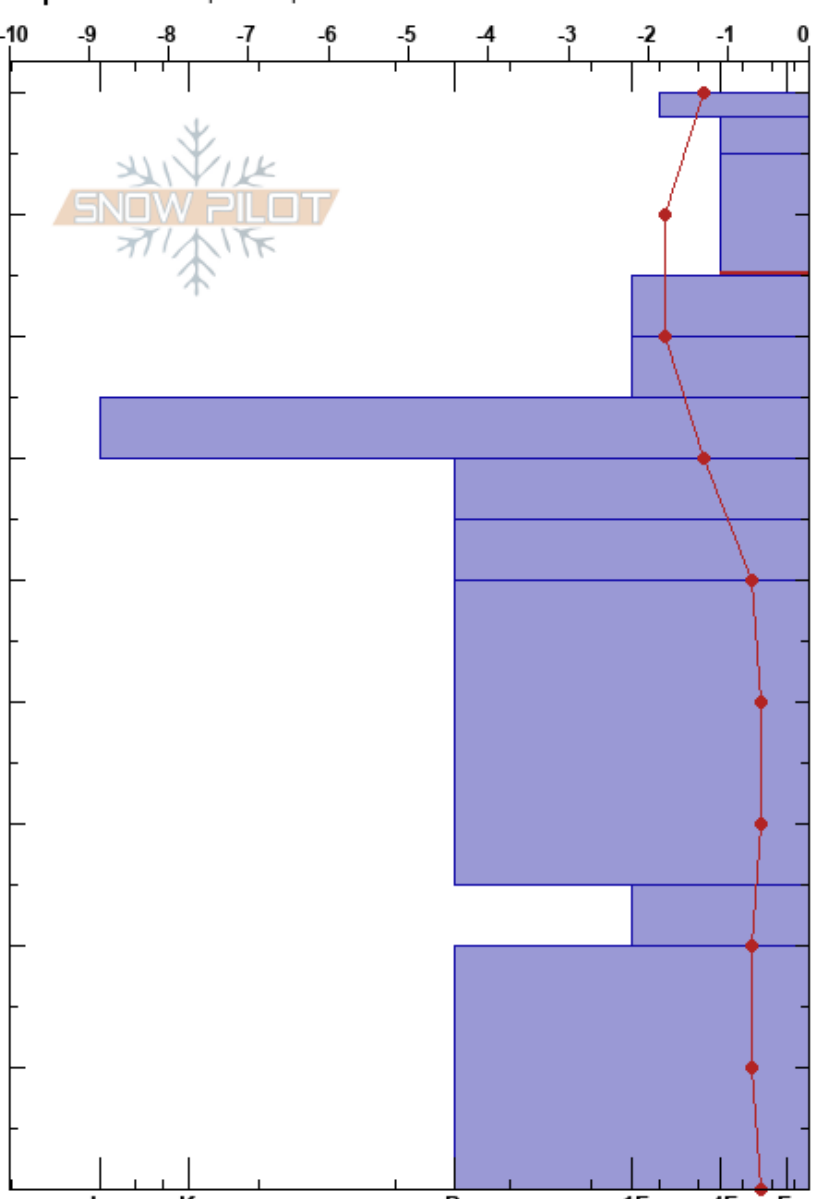

peñalara 3/12/21
 Sierra de Guadarrama
 Spain
 Elevación: 2205 m
 Exposición: 90°
 Específicas: Esquiamos pendiente

Alberto Pantoja
 03/12/2021 - 13:30
 Coordinada: 30T 418896W 4521567N
 Ángulo de inclinación: 35°
 Carga del Viento:

Estabilidad:
 Temp. del aire: -0.8°C
 Cielo: SCT
 Precipitación: NO
 Viento: N Moderada

HS:90
 PF:20
 PS:10
 85-75cm:Problematic layer

Notas del capas:

Cristal	ρ		Pruebas de estabilidad y notas de capa
	Tipo	Tam	
∞ (/)	1.5(1)	D-M	← CTV, SC @75cm
∞	1.5	D-M	
∞ (/)	2(1)	D-M	
●	1	D-M	
∞ (▲)	3(5)	D	
■			
•		D-M	
⊕		D-M	
•		D-M	
•		D-M	
/ (∞)	1	D-M	← ECTX
•		D-M	