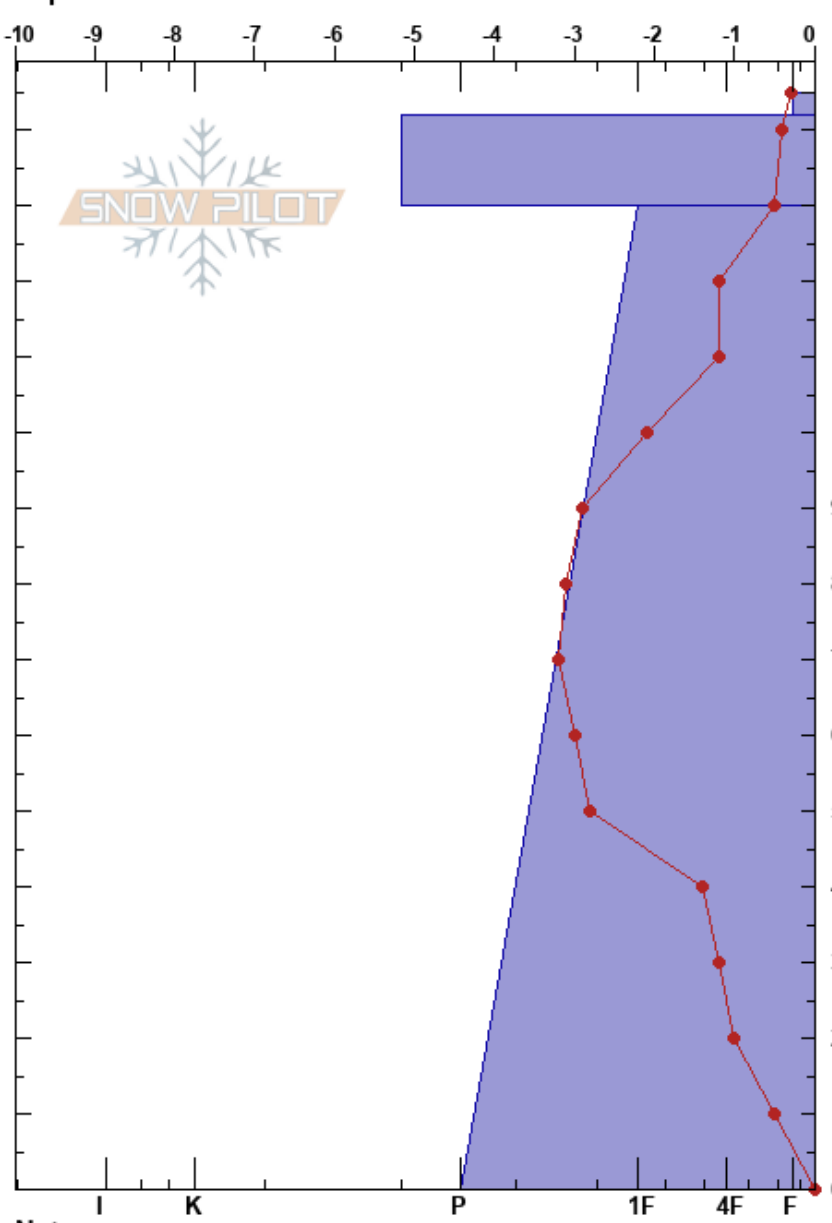

Picos de Europa  
 Picos de Europa  
 Spain  
 Elevación: 1848 m  
 Exposición: SW  
 Específicas:

Aniceto Valle  
 01/12/2021 - 12:00  
 Coordinada: 30T 352996W 4779774N  
 Ángulo de inclinación: 30°  
 Carga del Viento: previamente

Estabilidad:  
 Temp. del aire: 0°C  
 Cielo: OVC  
 Precipitación: S2  
 Viento: NW Brisa leve

HS:145  
 PF:30  
 PS:3  
 Notas del capas:

Tipo	Cristal		ρ kg/m³	Pruebas de estabilidad y notas de capa
	Tam	Humedad		
/	0.3	D-M	380	
•	3	D-M	390	
.	0.5			