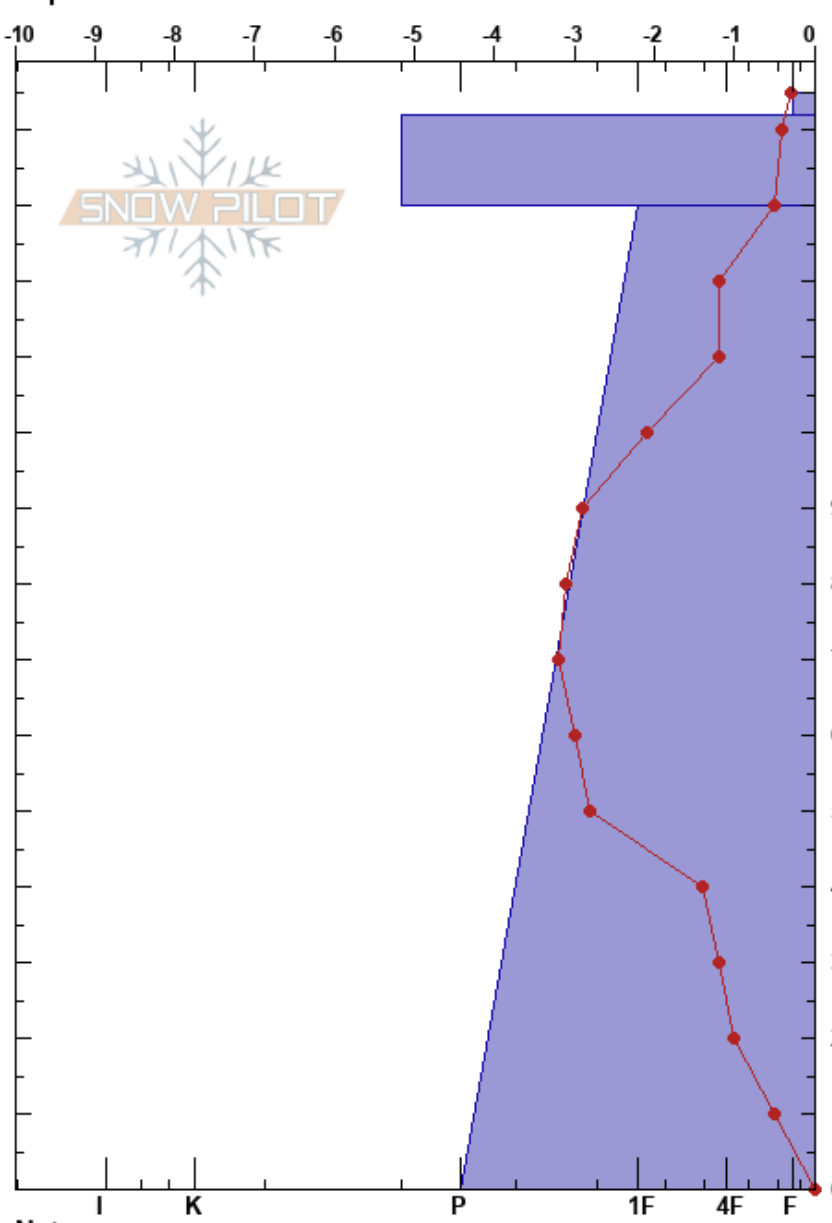

Picos de Europa
 Picos de Europa
 Spain
 Elevación: 1848 m
 Exposición: SW
 Específicas:

Aniceto Valle
 01/12/2021 - 12:00
 Coordinada: 30T 352996W 4779774N
 Ángulo de inclinación: 30°
 Carga del Viento: previamente

Estabilidad:
 Temp. del aire: 0°C
 Cielo: OVC
 Precipitación: S2
 Viento: NW Brisa leve

Notas del capas:

HS:145
 PF:30
 PS:3

Tipo	Cristal		ρ kg/m³	Pruebas de estabilidad y notas de capa
	Tam	Humedad		
/	0.3	D-M	380	
•	3	D-M	380	
.	0.5		130	