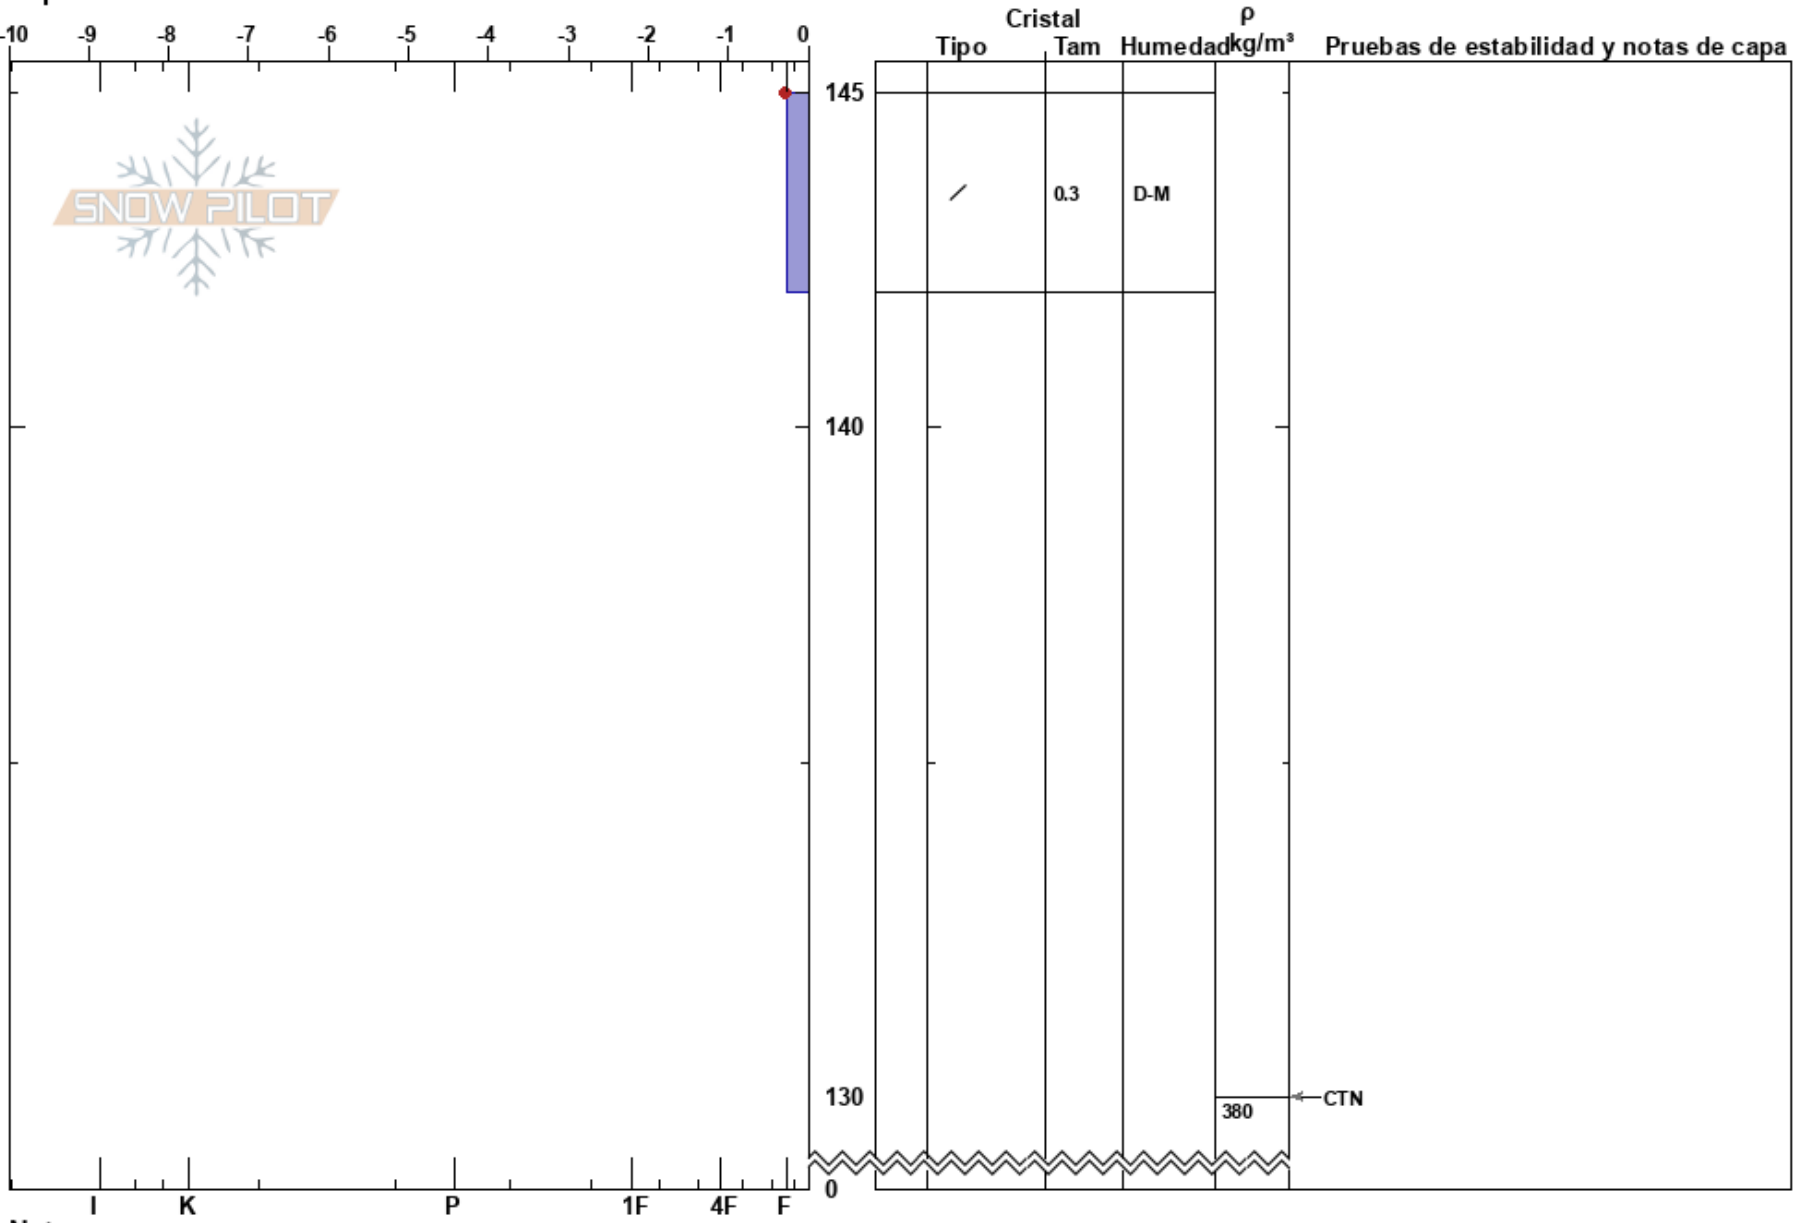

Picos de Europa
Picos de Europa
Spain

Aniceto Valle
01/12/2021 - 12:00
Coordinada: 30T 352996W 4779774N
Ángulo de inclinación: 30°
Carga del Viento: previamente

Estabilidad:
Temp. del aire: 0°C
Cielo: OVC
Precipitación: S2
Viento: NW Brisa leve

HS:145
PF:30
PS:3
Notas del capas:

Elevación: 1848 m
Exposición: SW
Específicas:

Notas: