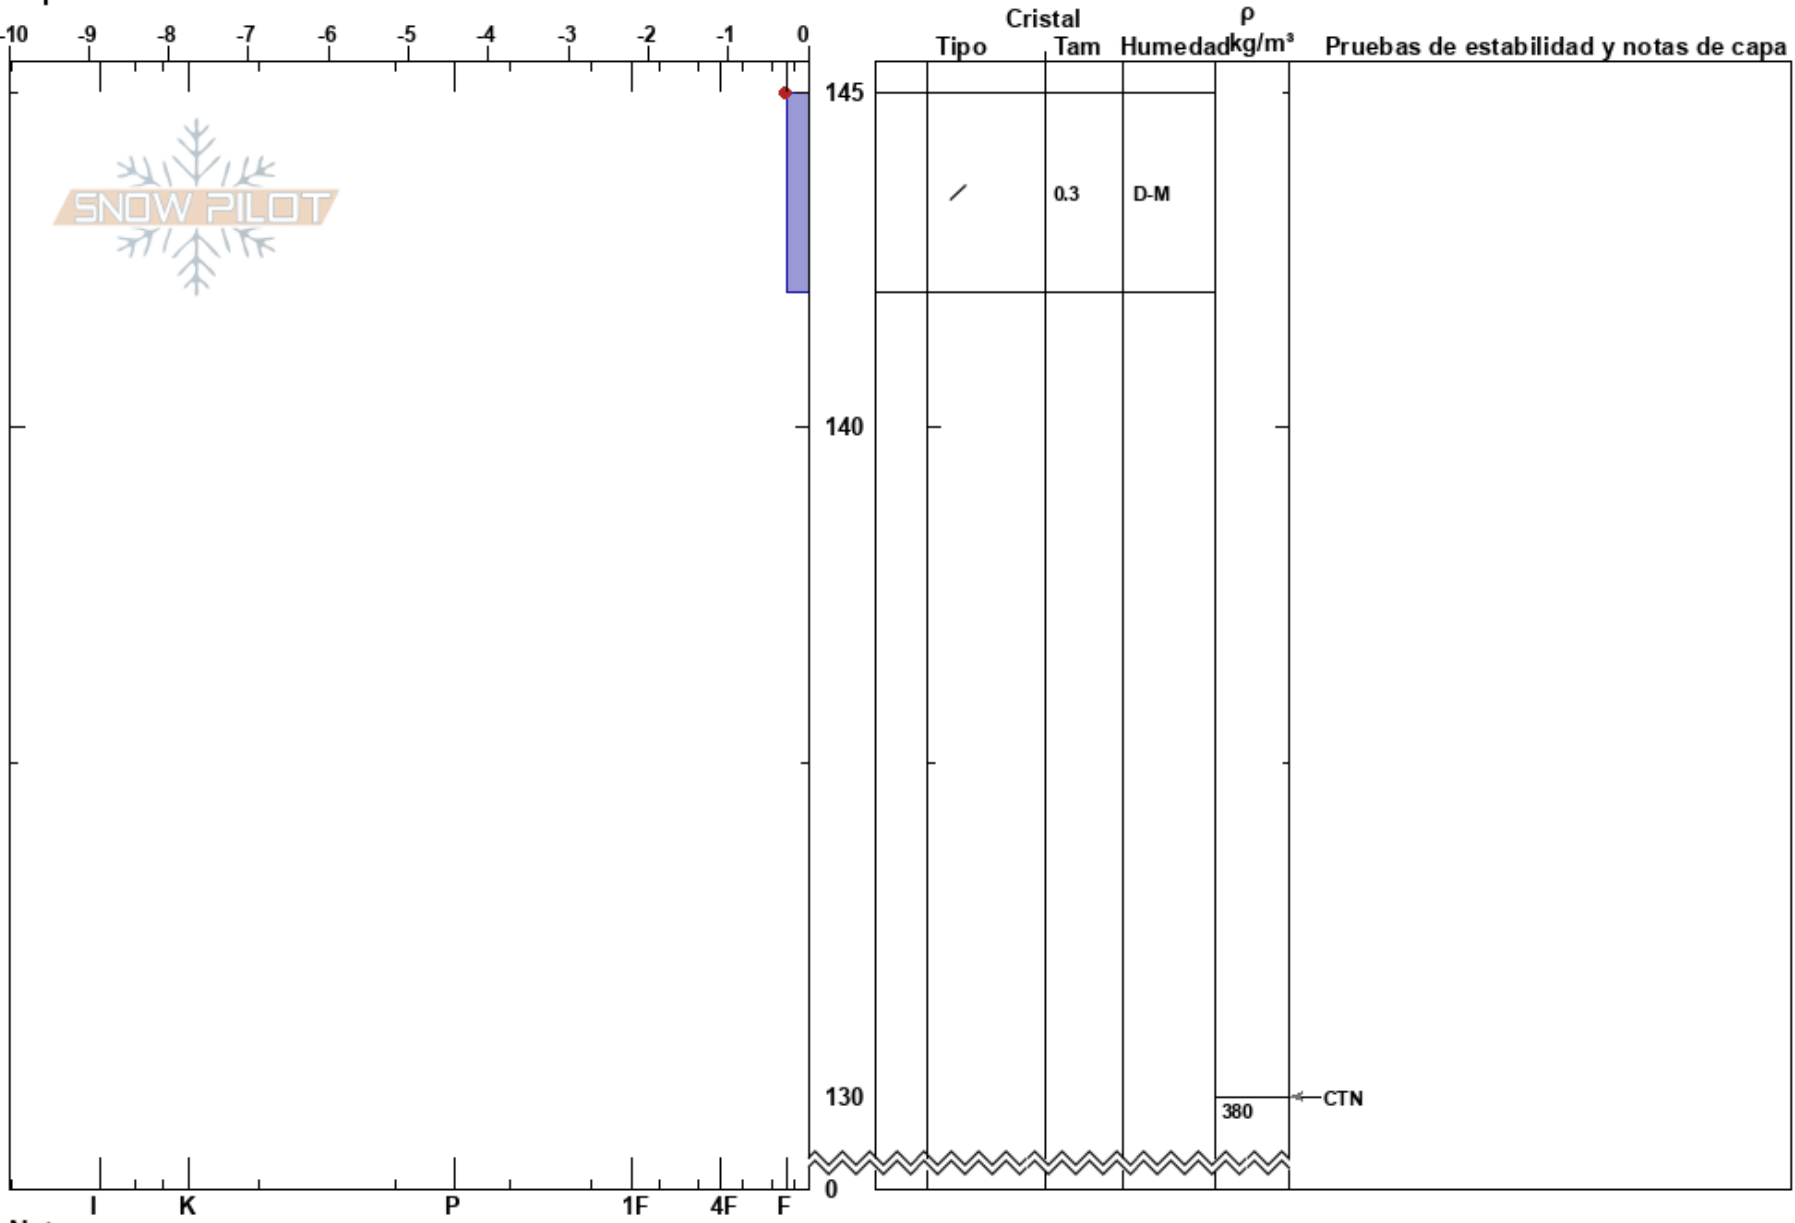

Picos de Europa
Picos de Europa
Spain

Aniceto Valle
01/12/2021 - 12:00
Coordinada: 30T 352996W 4779774N
Ángulo de inclinación: 30°
Carga del Viento: previamente

Estabilidad:
Temp. del aire: 0°C
Cielo: OVC
Precipitación: S2
Viento: NW Brisa leve

HS:145
PF:30
PS:3
Notas del capas:

Elevación: 1848 m
Exposición: SW
Específicas:

Notas: