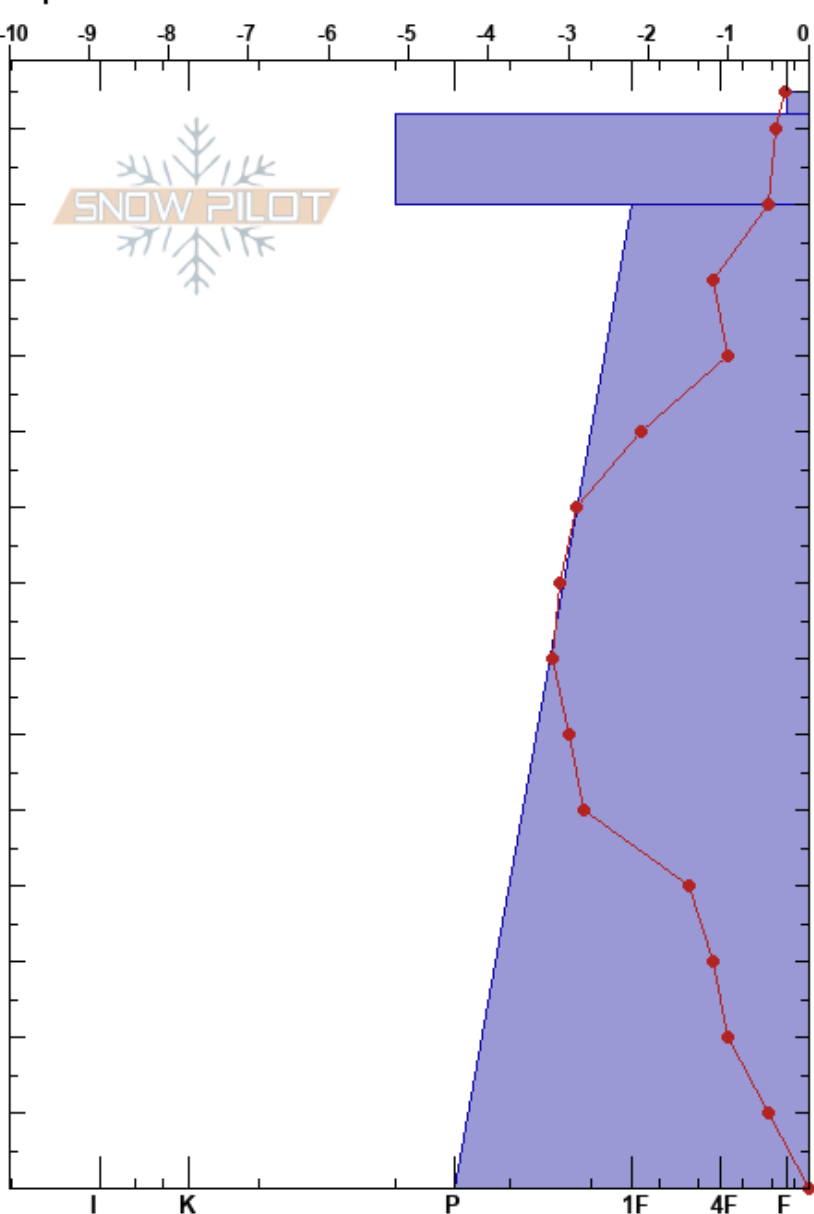

Picos de Europa
Spain

Elevación: 1848 m
Exposición:
Específicas:

Aniceto Valle
01/12/2021 - 12:00
Coordinada: 30T 352996W 4779774N
Ángulo de inclinación: 30°
Carga del Viento: previamente

Estabilidad:
Temp. del aire: 0°C
Cielo: OVC
Precipitación: S2
Viento: NW Brisa leve

HS:145
PF:30
PS:3
Notas del capas:

Tipo	Cristal		ρ kg/m³	Pruebas de estabilidad y notas de capa
	Tam	Humedad		
/	0.3	D-M	380	
•	2.5	M	390	
.	0.5	D		

CTN
STN

Notas: