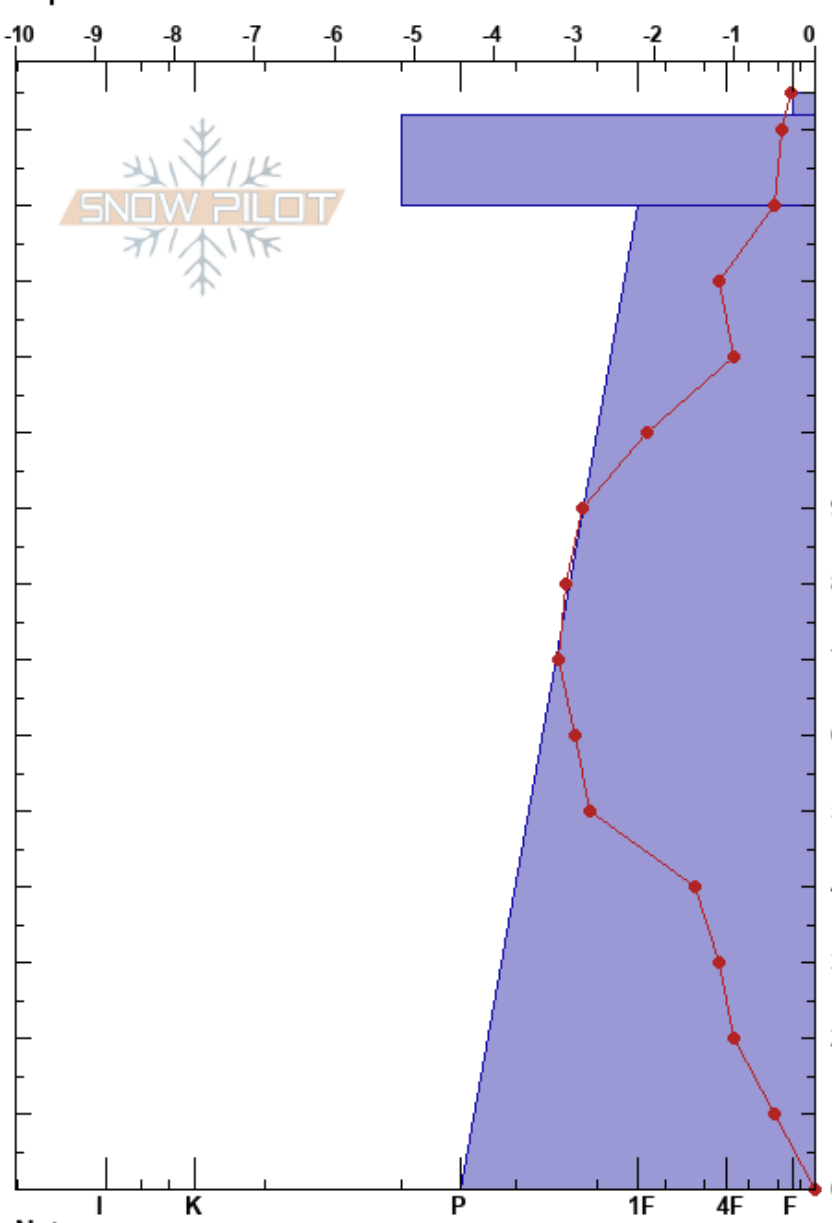

Picos de Europa
 Picos de Europa
 Spain
 Elevación: 1848 m
 Exposición:
 Específicas:

Aniceto Valle
 01/12/2021 - 12:00
 Coordinada: 30T 352996W 4779774N
 Ángulo de inclinación: 30°
 Carga del Viento: previamente

Estabilidad:
 Temp. del aire: 0°C
 Cielo: OVC
 Precipitación: S2
 Viento: NW Brisa leve

HS:145
 PF:30
 PS:3
 Notas del capas:

Tipo	Cristal		Humedad kg/m³	Pruebas de estabilidad y notas de capa
	Tam	ρ		
/	0.3	D-M	380	
•	2.5	M	390	
.	0.5	D	130	