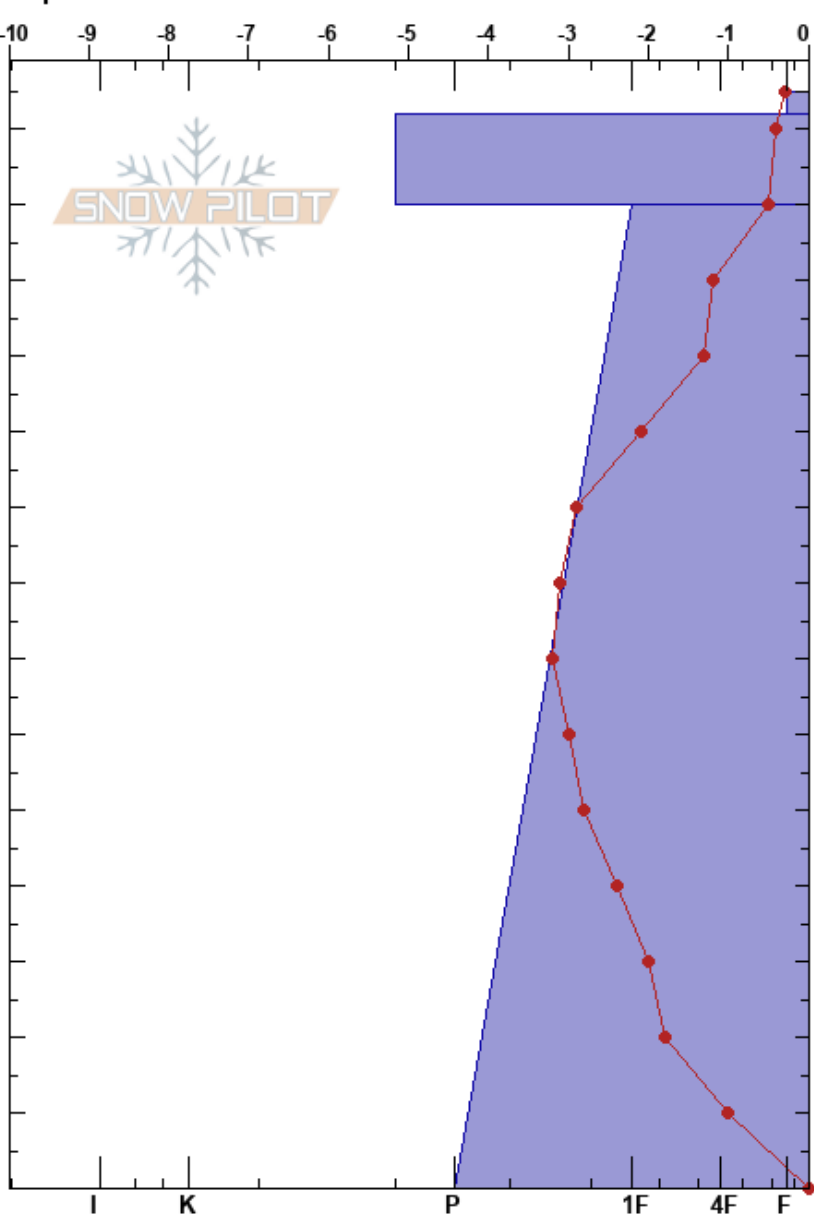

Picos de Europa
Spain

Elevación: 1887 m
Exposición:
Específicas:

Aniceto Valle
01/12/2021 - 12:00
Coordinada: 30T 353449W 4779653N
Ángulo de inclinación: 30°
Carga del Viento:

Estabilidad:
Temp. del aire:
Cielo:
Precipitación:
Viento:

HS:145
PF:30
PS:2
Notas del capas:

Tipo	Cristal		ρ kg/m ³	Pruebas de estabilidad y notas de capa
	Tam	Humedad		
/	0.3	D-M	380	
•	2.5	M		
			290	
•	0.5	D-M		

130

CTN
STN

Notas:

I K P 1F 4F F