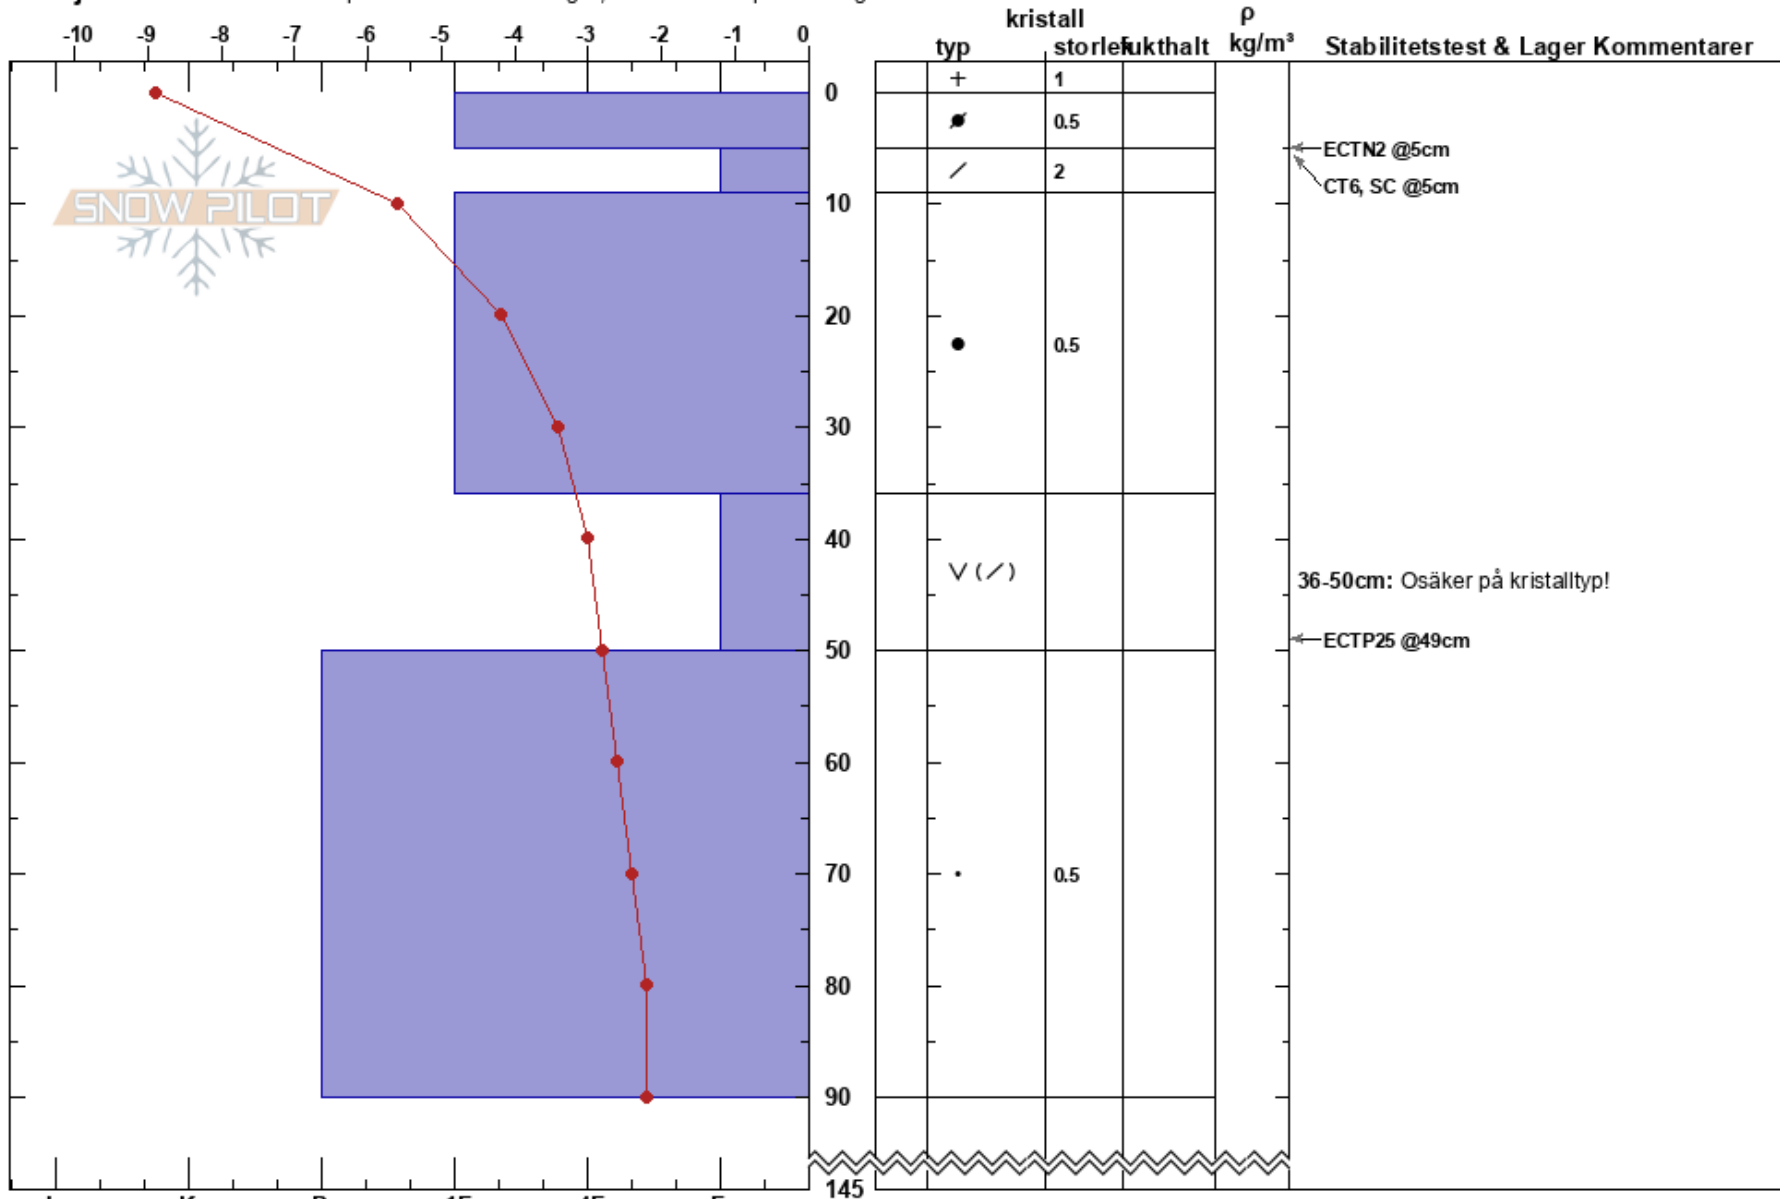

Mehkentjähkke
 Skäckerfjällen
 Sweden
 Höjd: 1051 m
 Väderstreck: SE

Jonte Axelsson Sandström
 21/11/2021 - 12:07
 Koordinat: 63.76714N, 12.72606E
 Lutning: 27°
 Snödrev: Nyligen

Instabilitet: Poor
 Lufttemperatur: -6.5°C
 Molnighet: CLR
 Nederbörd: NO
 Vind: NW Svagvind (1-7m/s)

HS:145
 PF:40
 Lager Kommentarer:
 36-50cm: Osäker på kristalltyp!
 36-50cm: mestorosväckandelagret

Detaljerna: Färsk lavinaktivitet på annorlunda sluttningar; Vi åkte skidor på sluttningen

Noteringar (beskrivning av terräng): ALP, Stort öppet fält, lite sten ca 10m ifrån grop.
 Kollar bindning mellan drevsnön och svaga lager
 samt allmänt snötäcke