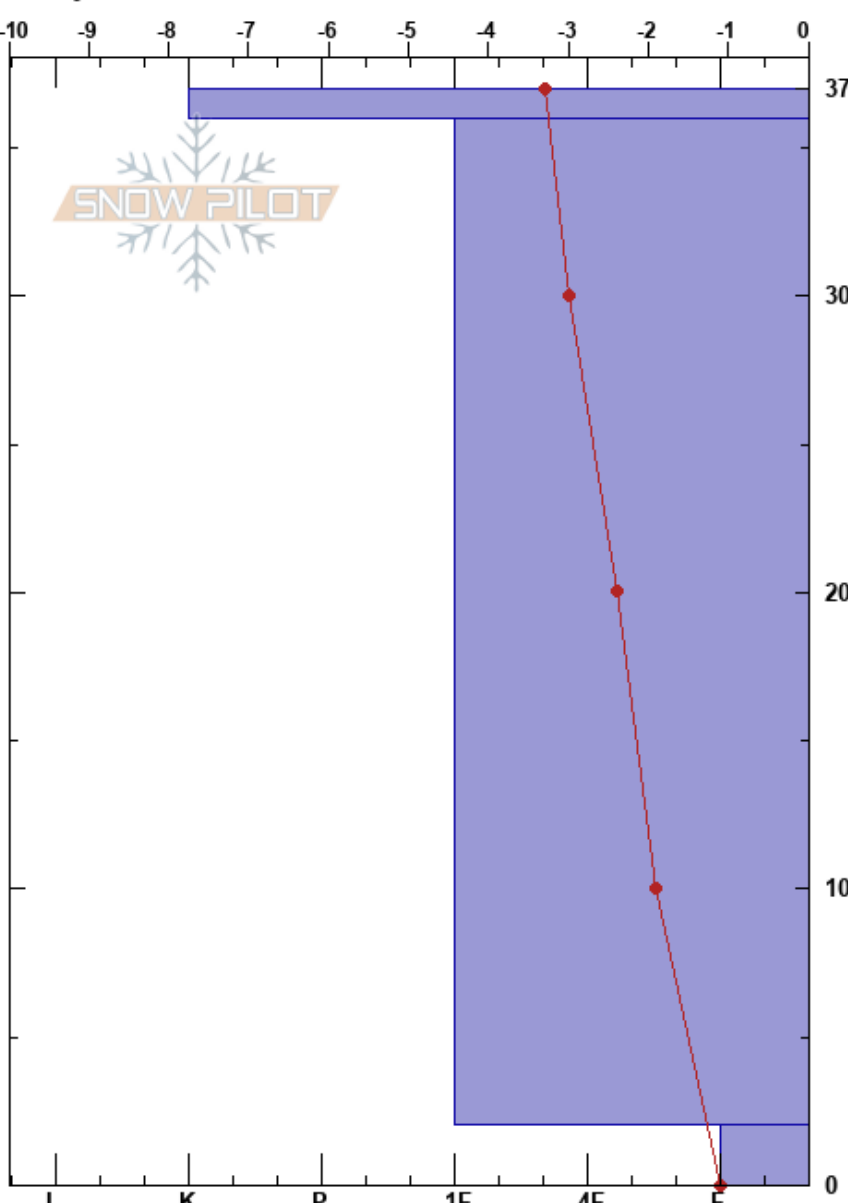

Trillevalen
 Välliste
 Sweden
 Höjd: 988 m
 Väderstreck: N
 Detaljerna:
 Jonte Axelsson Sandström
 10/11/2021 - 14:25
 Koordinat: 63.26911N, 13.13366E
 Lutning: 20°
 Snödräv: no

Instabilitet:
 Lufttemperatur: -0.8°C
 Molnighet: SCT
 Nederbörd: NO
 Vind: SW Svagvind (1-7m/s)
 HS:37
 PF:30
 Lager Kommentarar:
 2-0cm:mestorosväckandelagret

typ	kristall storlek	fukthalt	ρ kg/m ³	Stabilitetstest & Lager Kommentarar
+	3			
⊙				
/	3			
V	5			ECTP14 @2cm SC CT11, SC @2cm

Noteringar (beskrivning av terräng): En yta med indrevad snö. ALP