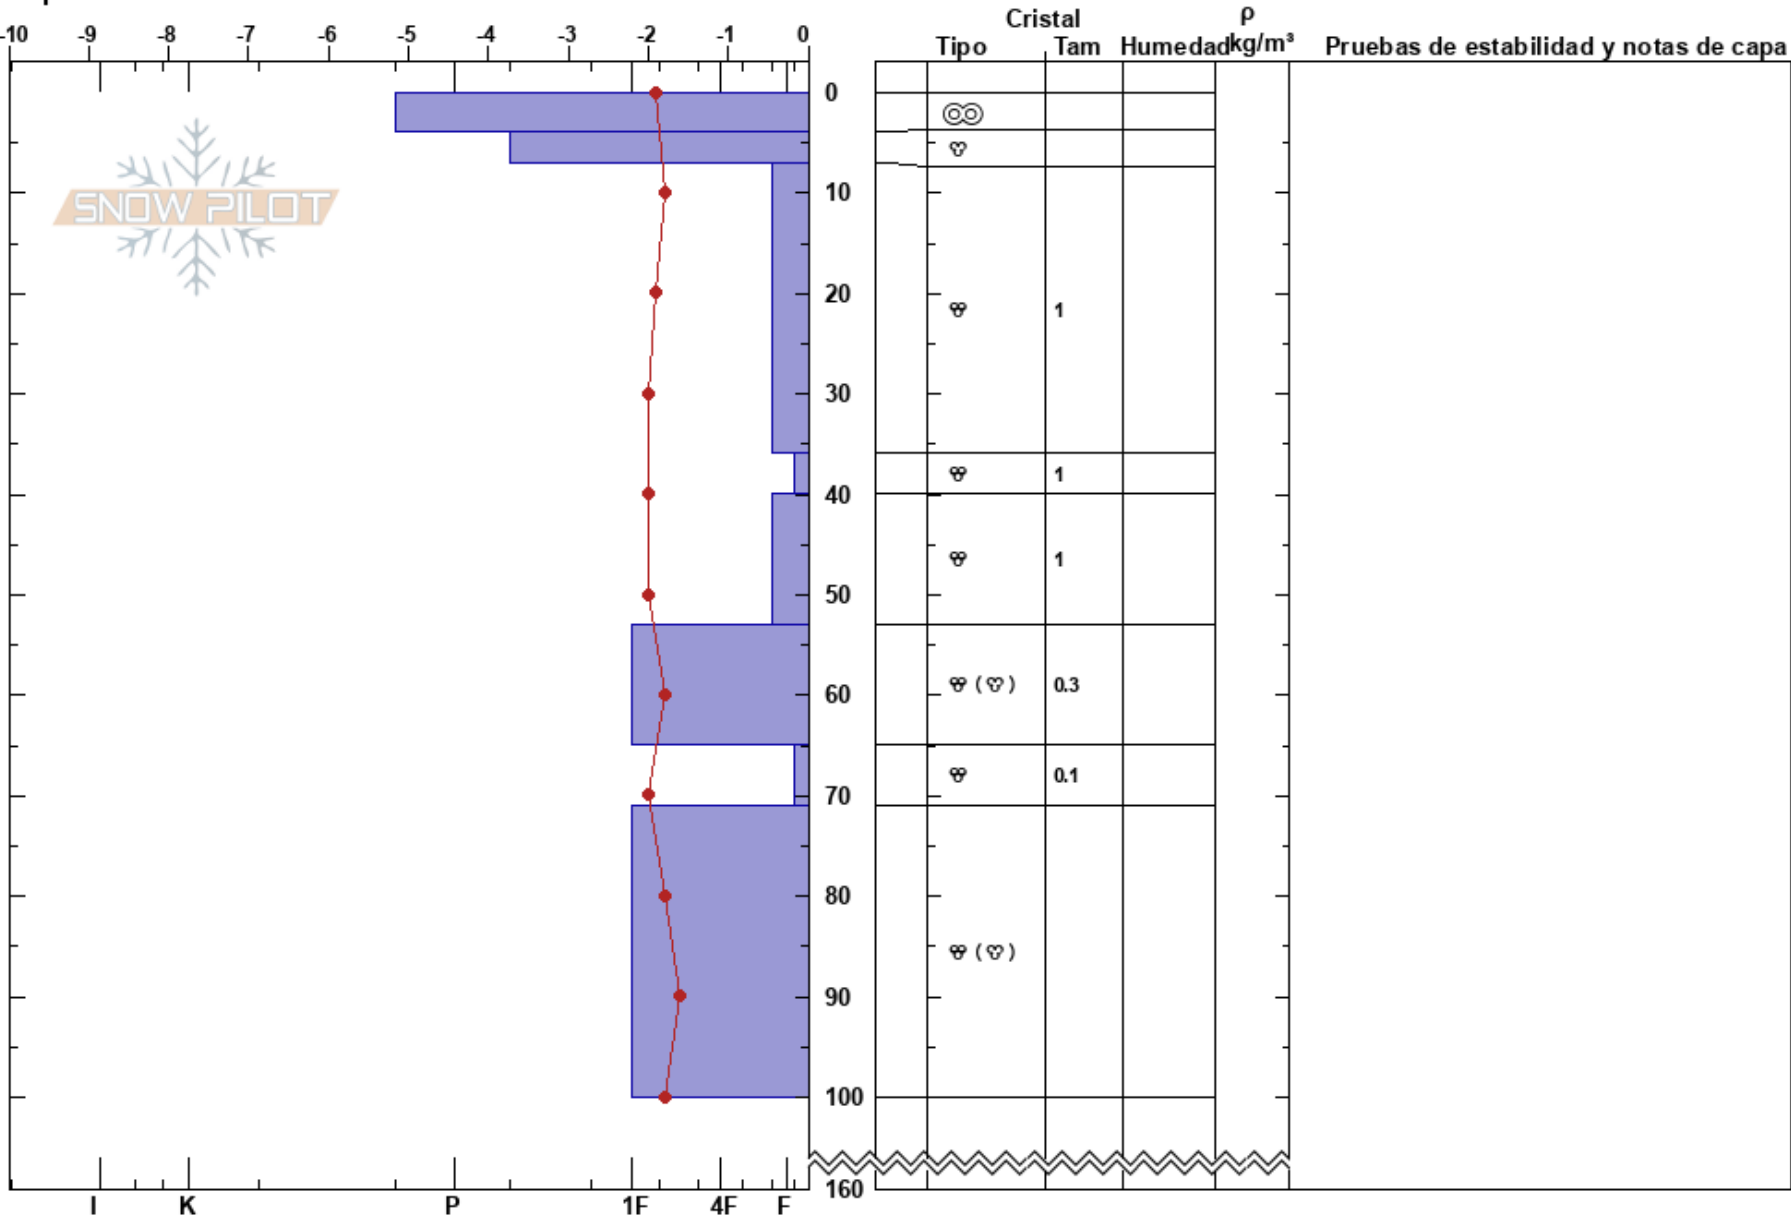

MiradorMartialNE  
 Ushuaia  
 Argentina  
 Elevación: 830 m  
 Exposición: NE  
 Específicas:

Iñaki Gomez Vereda  
 23/09/2021 - 15:00  
 Coordinada: -54.78851S, -68.40666W  
 Ángulo de inclinación: 20°  
 Carga del Viento: si

Estabilidad:  
 Temp. del aire: 1°C  
 Cielo: BKN  
 Precipitación: S-1  
 Viento: N Fuerte

HS:160  
 PF:5  
 PS:1

Notas del capas:

Notas: