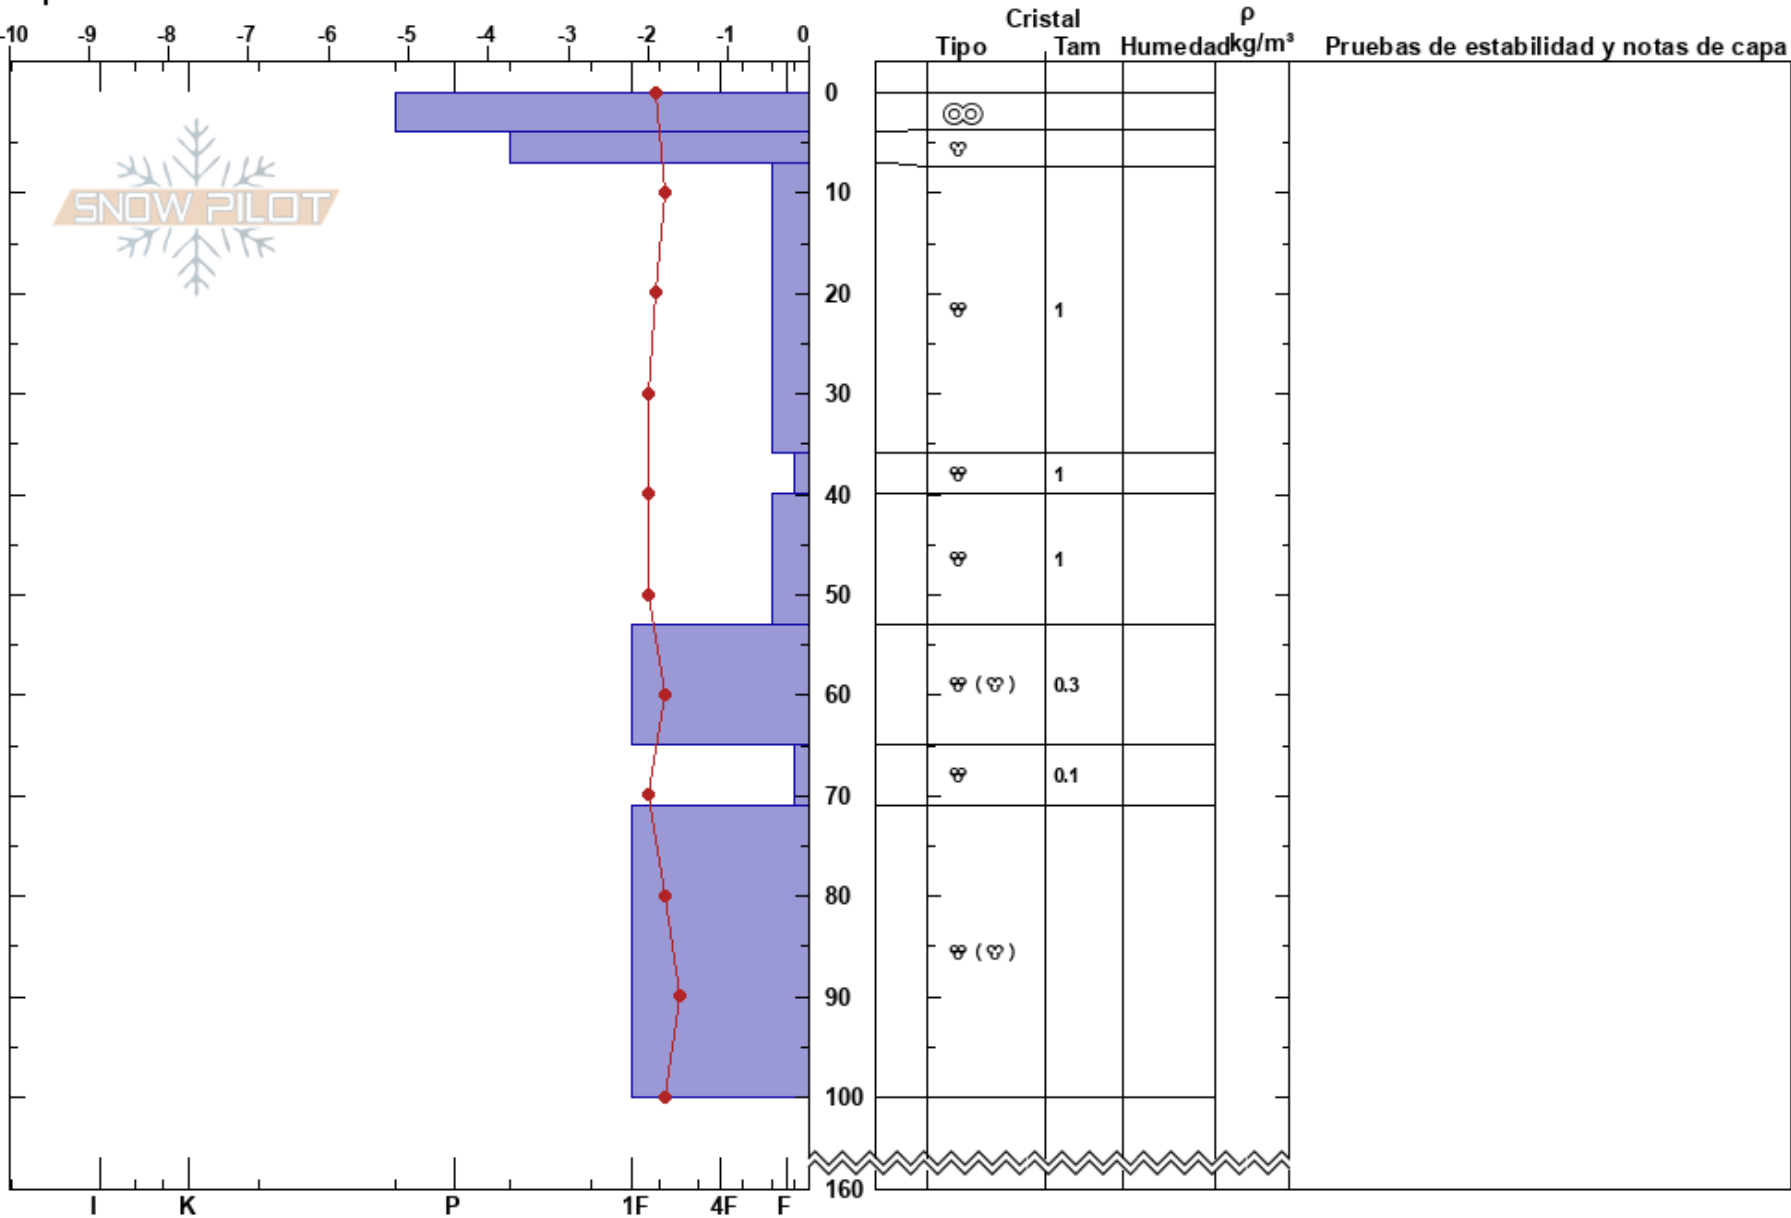

MiradorMartialNE
 Ushuaia
 Argentina
 Elevación: 830 m
 Exposición: NE
 Específicas:

Iñaki Gomez Vereda
 23/09/2021 - 15:00
 Coordinada: -54.78851S, -68.40666W
 Ángulo de inclinación: 20°
 Carga del Viento: si

Estabilidad:
 Temp. del aire: 1°C
 Cielo: BKN
 Precipitación: S-1
 Viento: N Fuerte

HS:160
 PF:5
 PS:1

Notas del capas:

Notas: