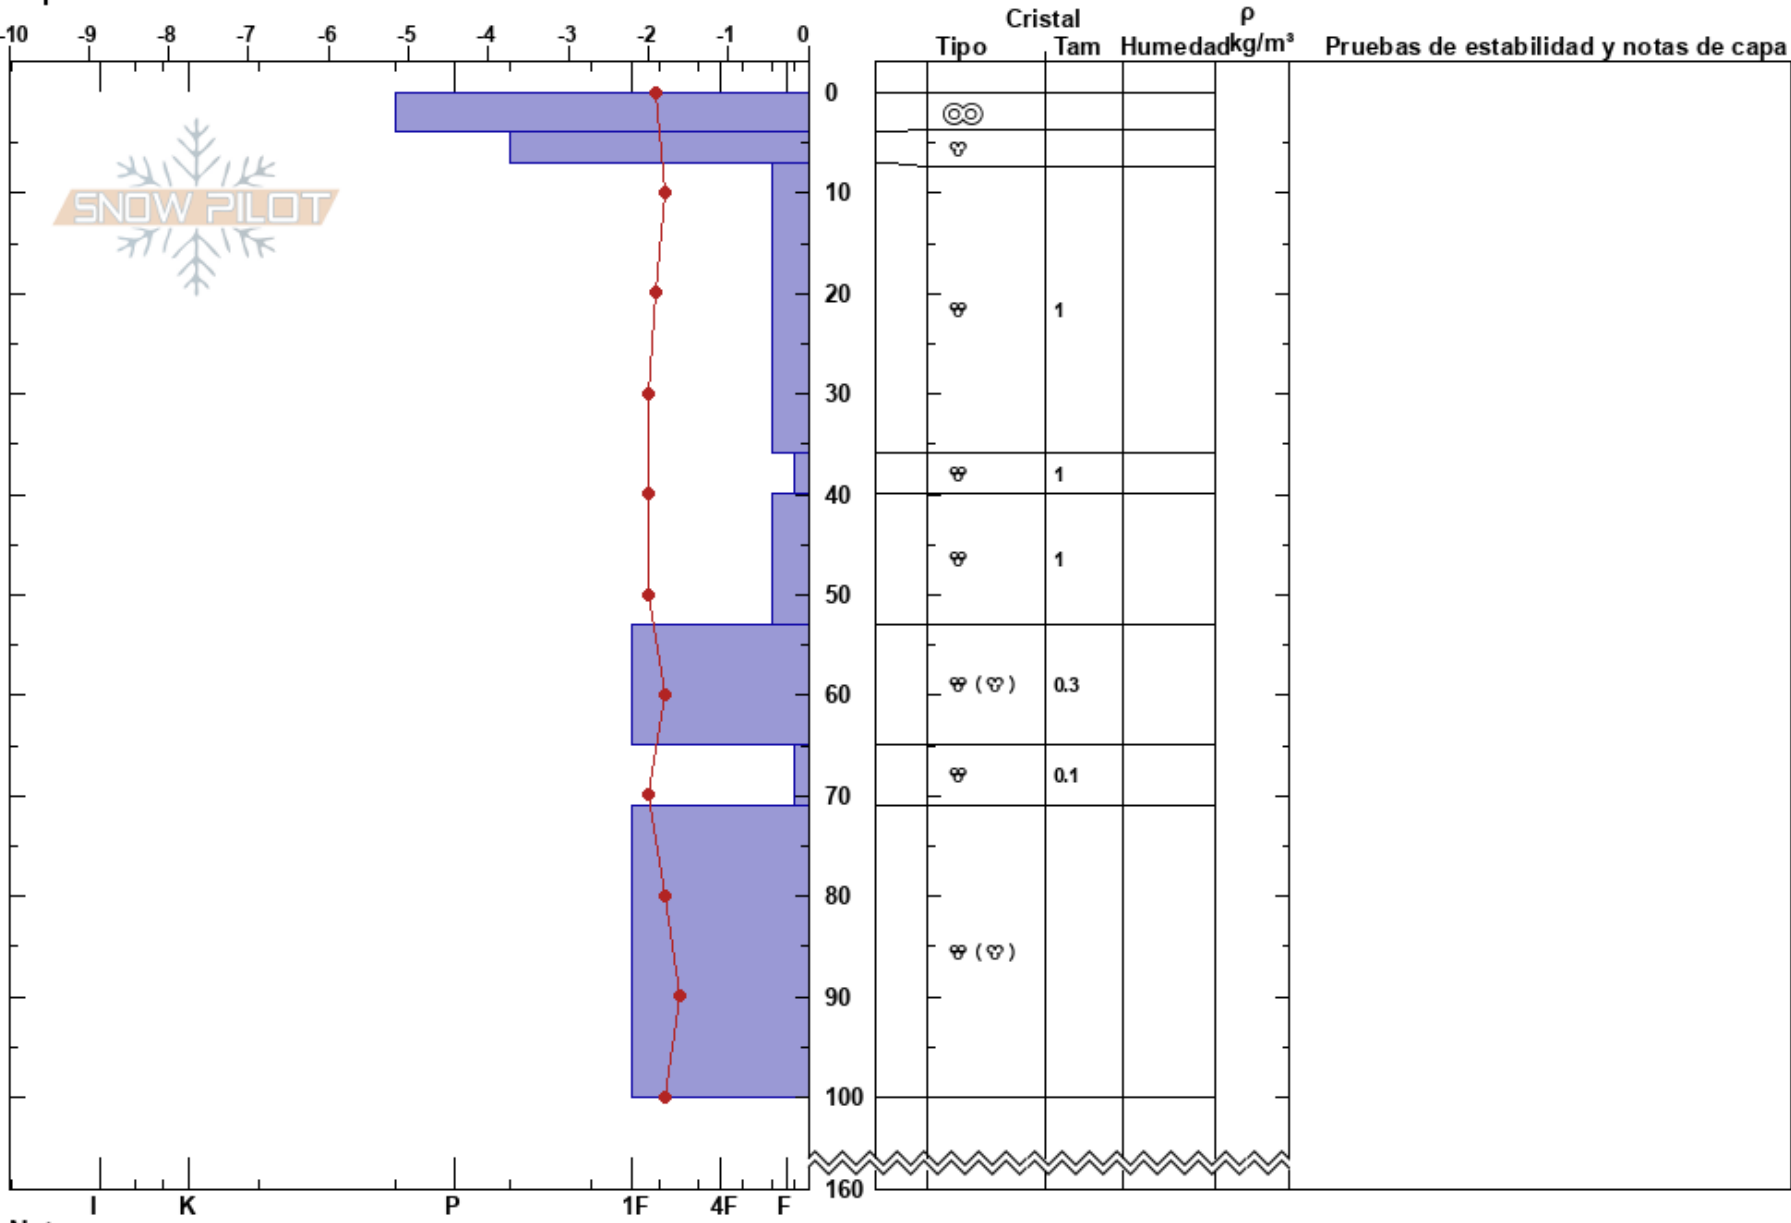

Mirador Martial NE  
 Ushuaia  
 Argentina  
 Elevación: 830 m  
 Exposición: NE  
 Específicas:

Iñaki Gomez Vereda  
 23/09/2021 - 15:00  
 Coordinada: -54.78851S, -68.40666W  
 Ángulo de inclinación: 20°  
 Carga del Viento: si

Estabilidad:  
 Temp. del aire: 1°C  
 Cielo: BKN  
 Precipitación: S-1  
 Viento: N Fuerte

HS:160  
 PF:5  
 PS:1  
 Notas del capas:

Notas: