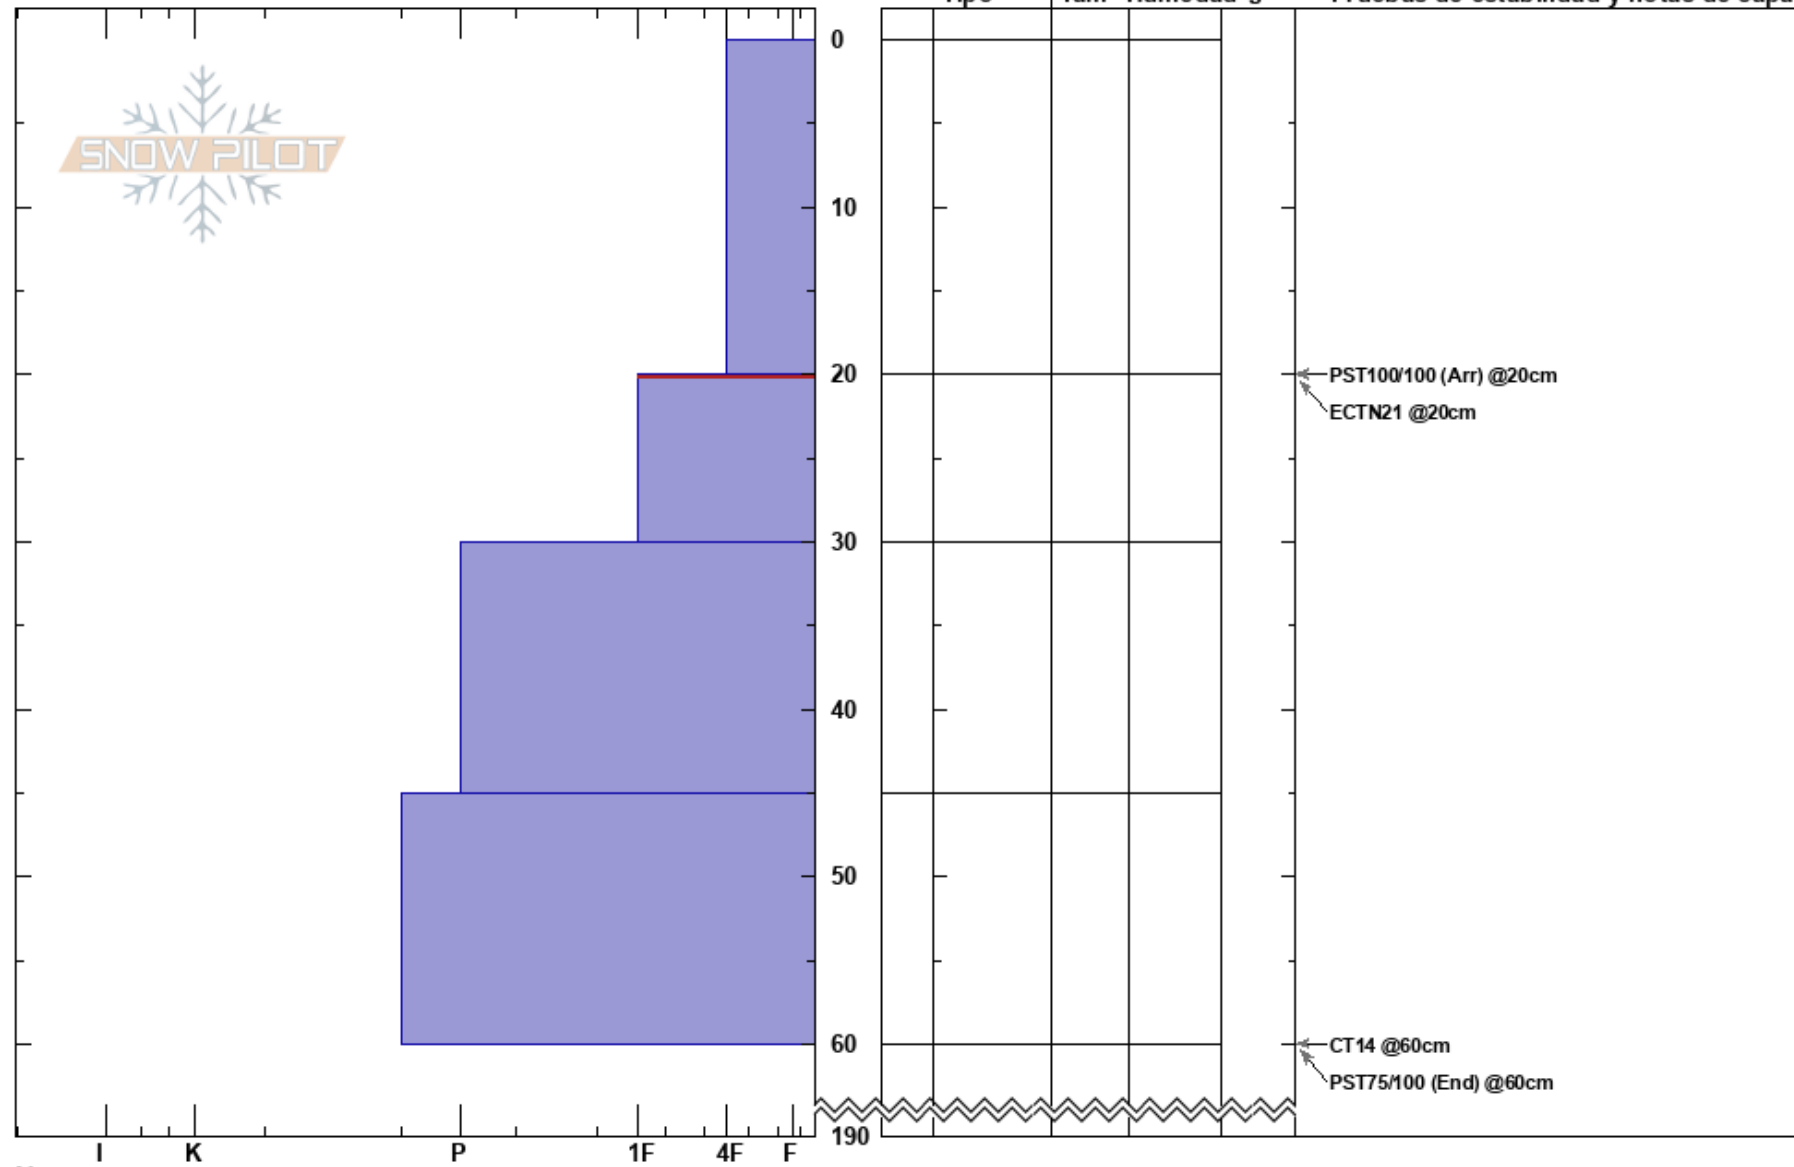

Dedos Bonete REC2

Esteban Urruty

Estabilidad:

HS:190

Notas del capas:

Ushuaia

20/09/2021 - 14:00

Temp. del aire: 2°C

PF:10 20-30cm:Problematic layer

Argentina

Coordinada: -54.68330S, -68.14665W

Cielo: OVC

PS: 15

Elevación: 805 m

Ángulo de inclinación: 30°

Precipitación: NO

Viento:

Exposición: SE

Carga del Viento:

Específicas: Esquiamos pendiente

Notas: