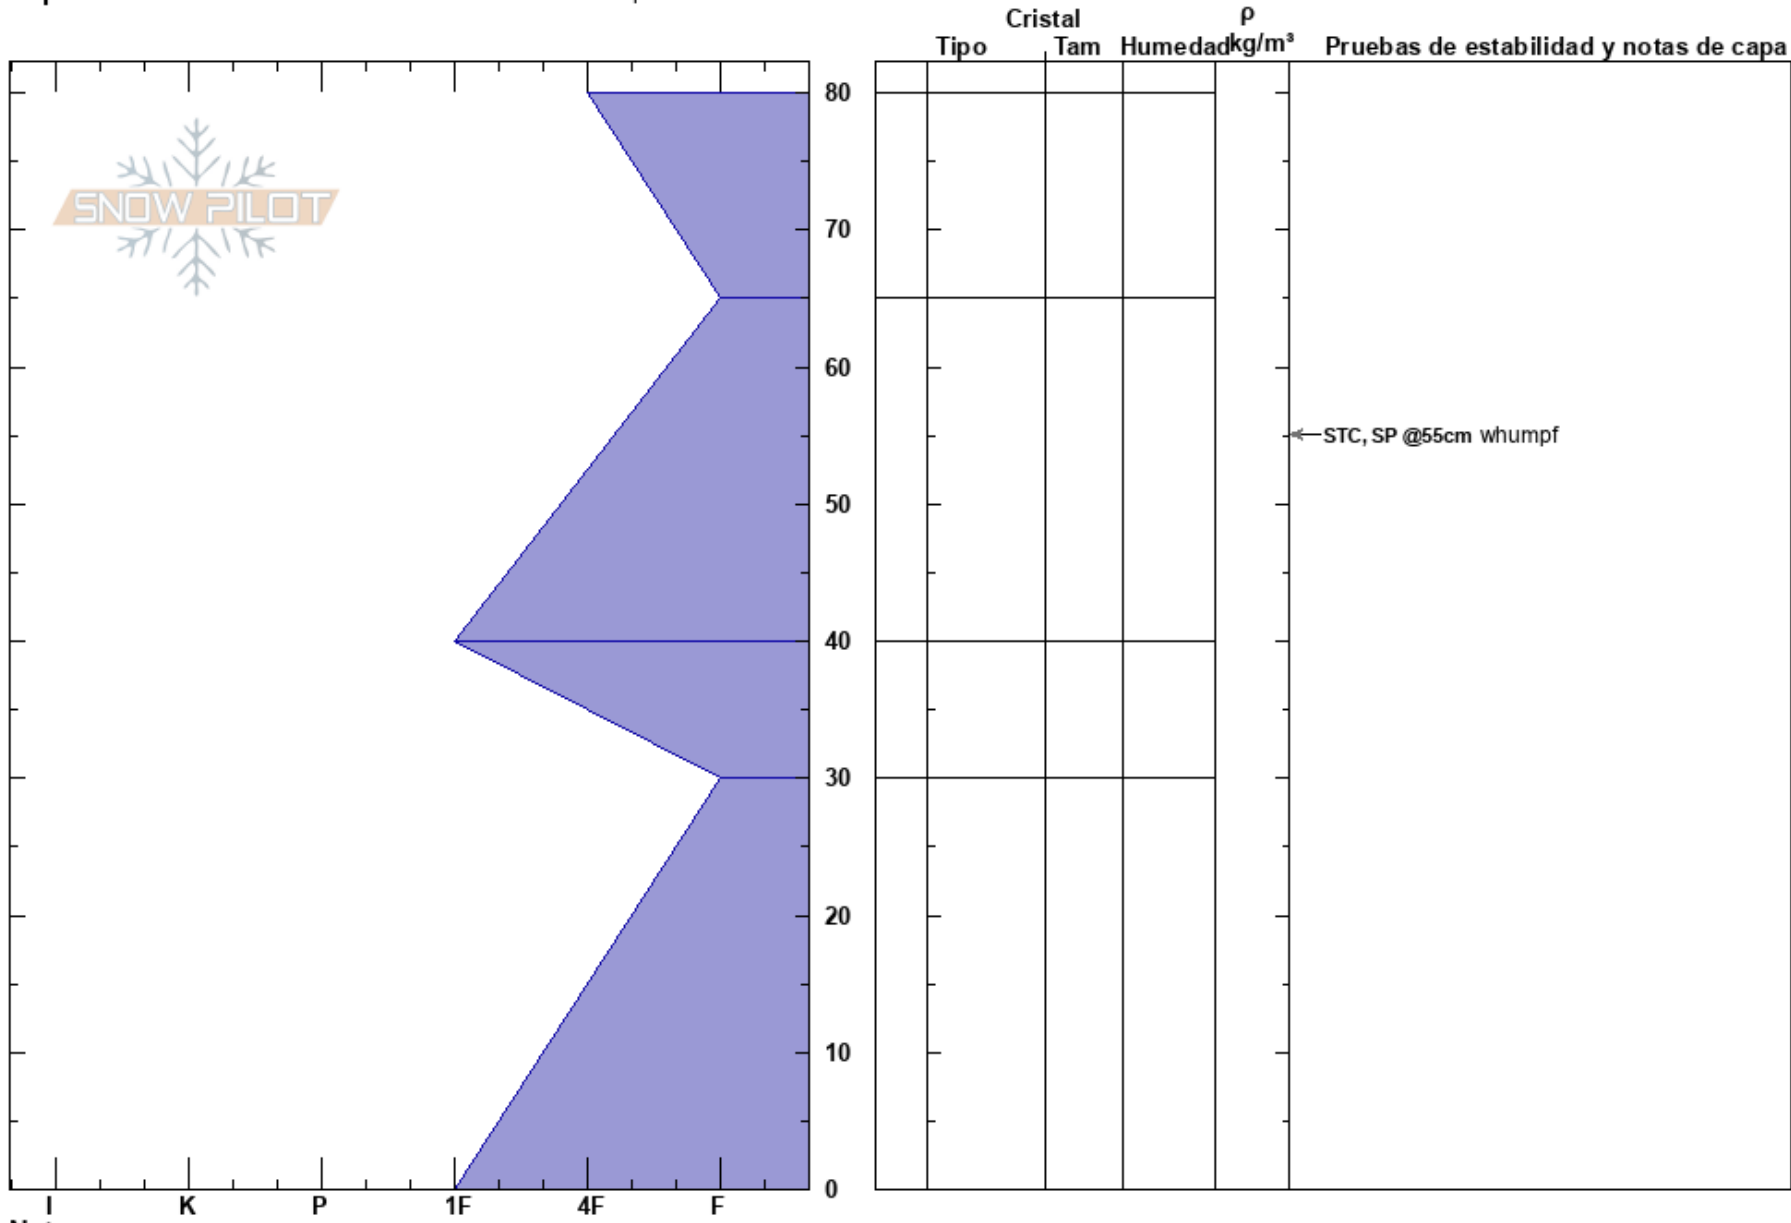

Temp. del aire: 4°C

PF:20

Elevación: 4731 m

Ángulo de inclinación: 20°

Cielo: SCT

PS:5

Exposición: SW

Carga del Viento: previamente

Precipitación: NO

Viento: SE Moderada

Específicas: Actividad reciente de avalancha en diferentes pendientes

SNOW PILOT

← STC, SP @55cm whumpf

Notas: carga notable

I K P 1F 4F F