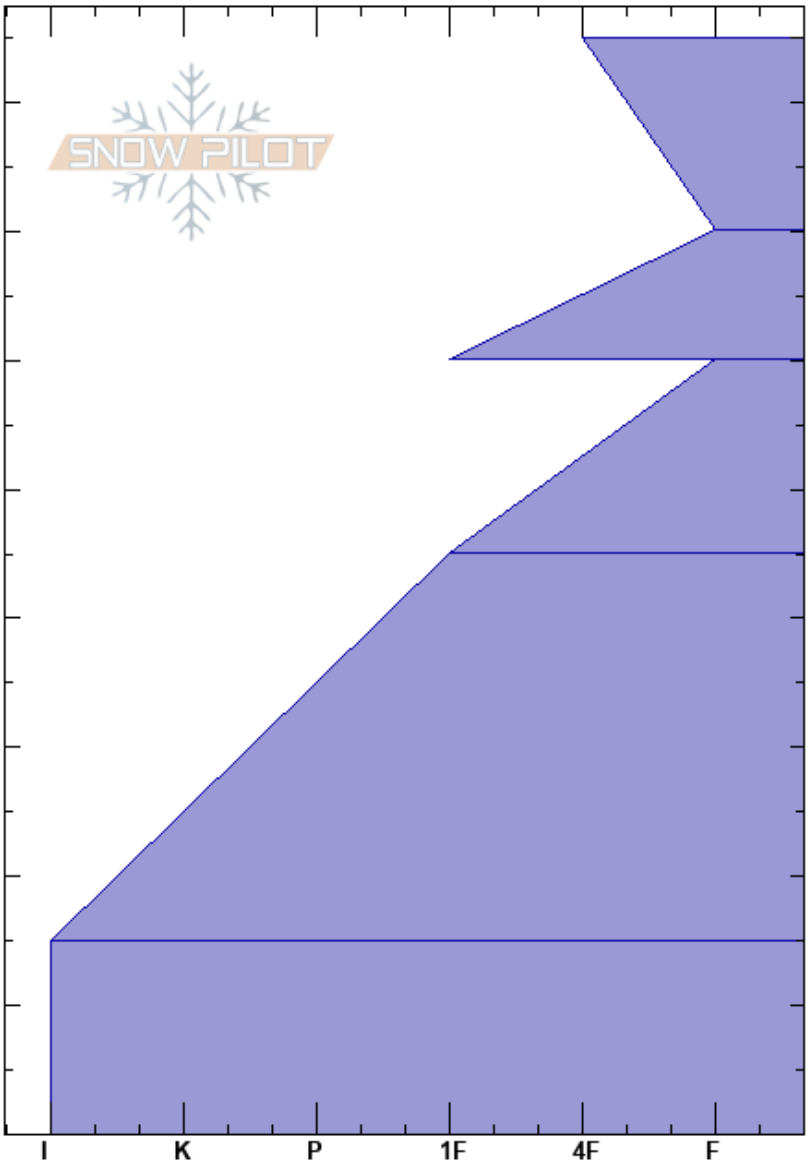

Juliana Garcia  
 Ecuador  
 Elevación: 4728 m  
 Exposición: E  
 Específicas: Actividad reciente de avalancha en pendientes similares

juliana garcia  
 16/09/2021 - 11:30  
 Coordenada: 816226W 9945295S  
 Ángulo de inclinación: 20°  
 Carga del Viento: previamente

Estabilidad: Media  
 Temp. del aire: 4°C  
 Cielo: SCT  
 Precipitación: NO  
 Viento: E Moderada

Notas del capas:

Tipo	Cristal		ρ kg/m <sup>3</sup>	Pruebas de estabilidad y notas de capa
	Tam	Humedad		

← STC @65cm whumpf

Notas: